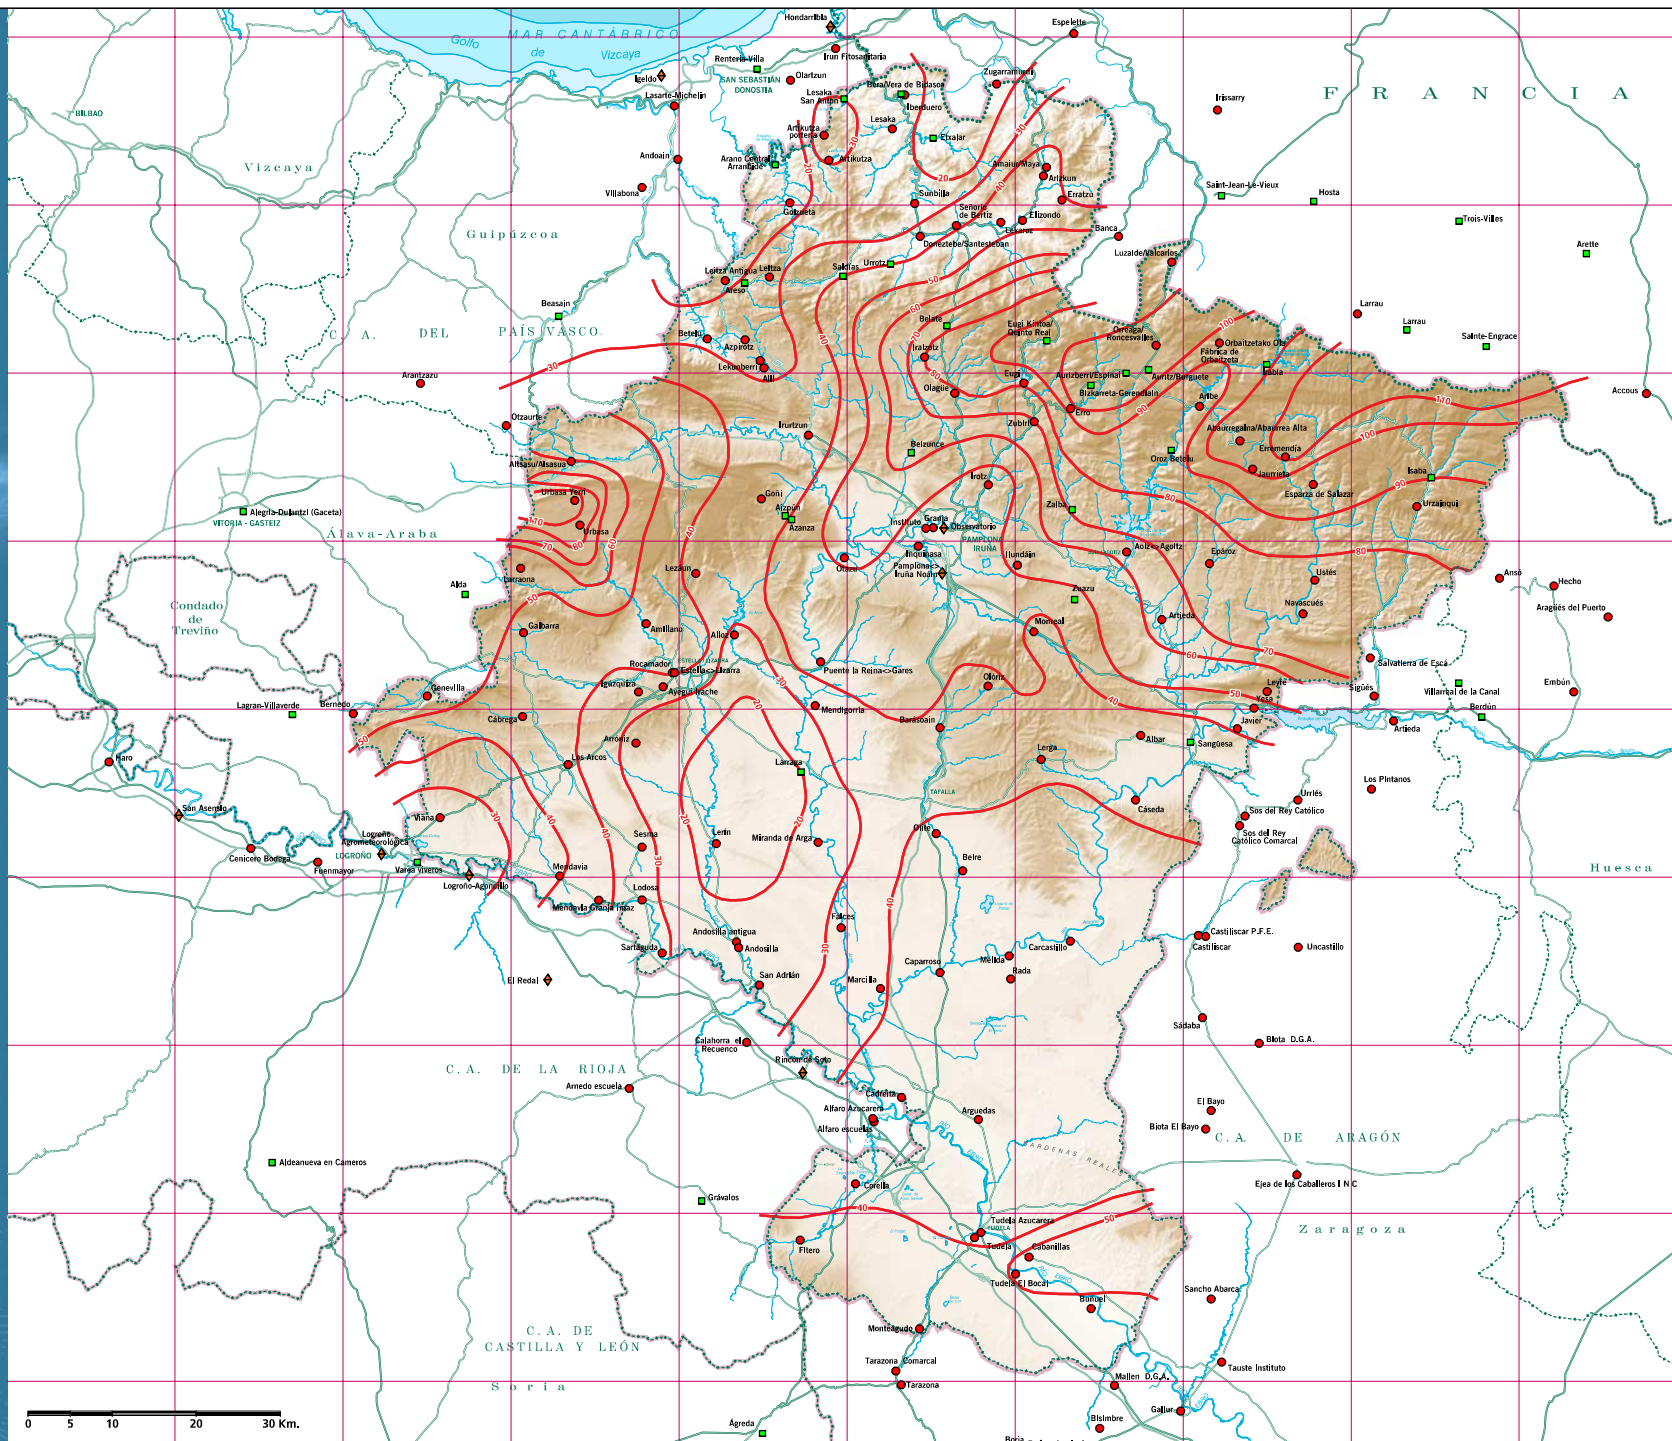

Estudio agroclimático de Navarra

MAPA 5 Número medio de días de helada al año.

Julio 2001

**Gobierno de Navarra**
Departamento de Agricultura,
Ganadería y Alimentación.
Servicio de Estructuras Agrarias.

**Sección de Suelos
y Climatología**

0 5 10 20 30 Km.