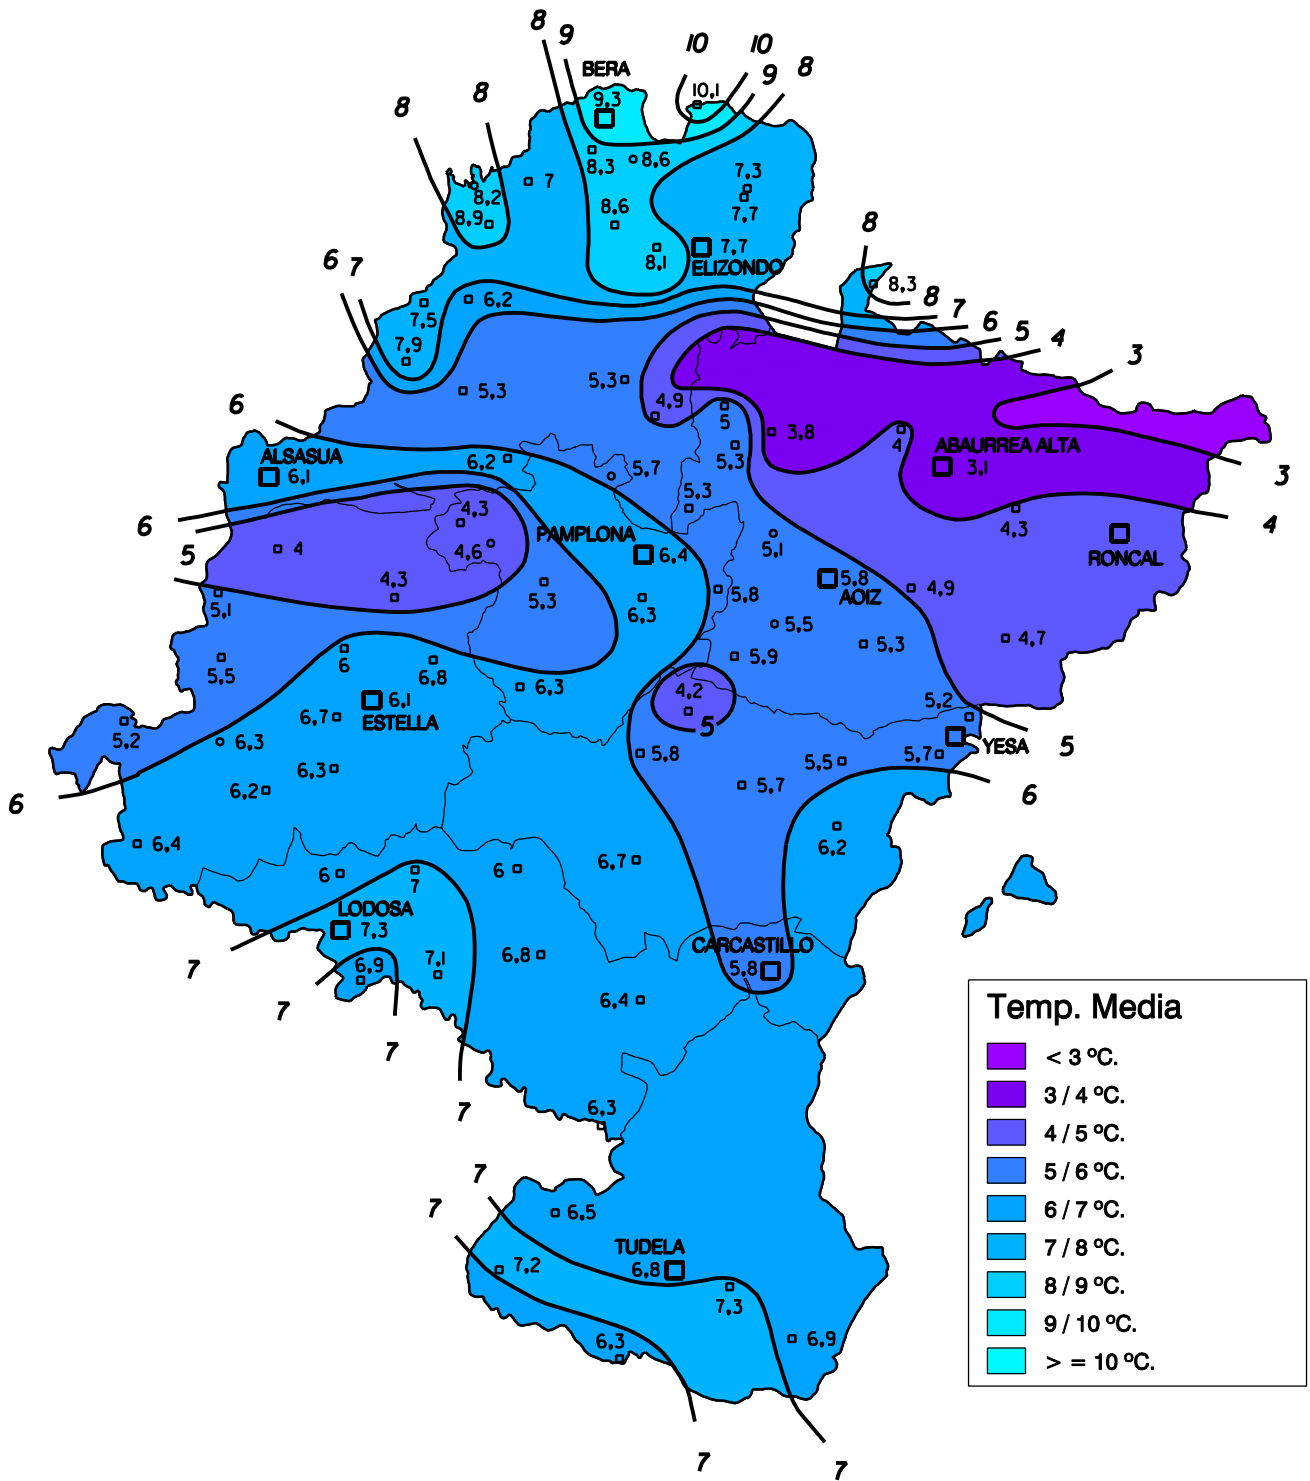

# Temperatura Media (°C). Diciembre 2003

**Gobierno de Navarra**  
 Departamento de Agricultura,  
 Ganadería y Alimentación  
 Secretaría Técnica