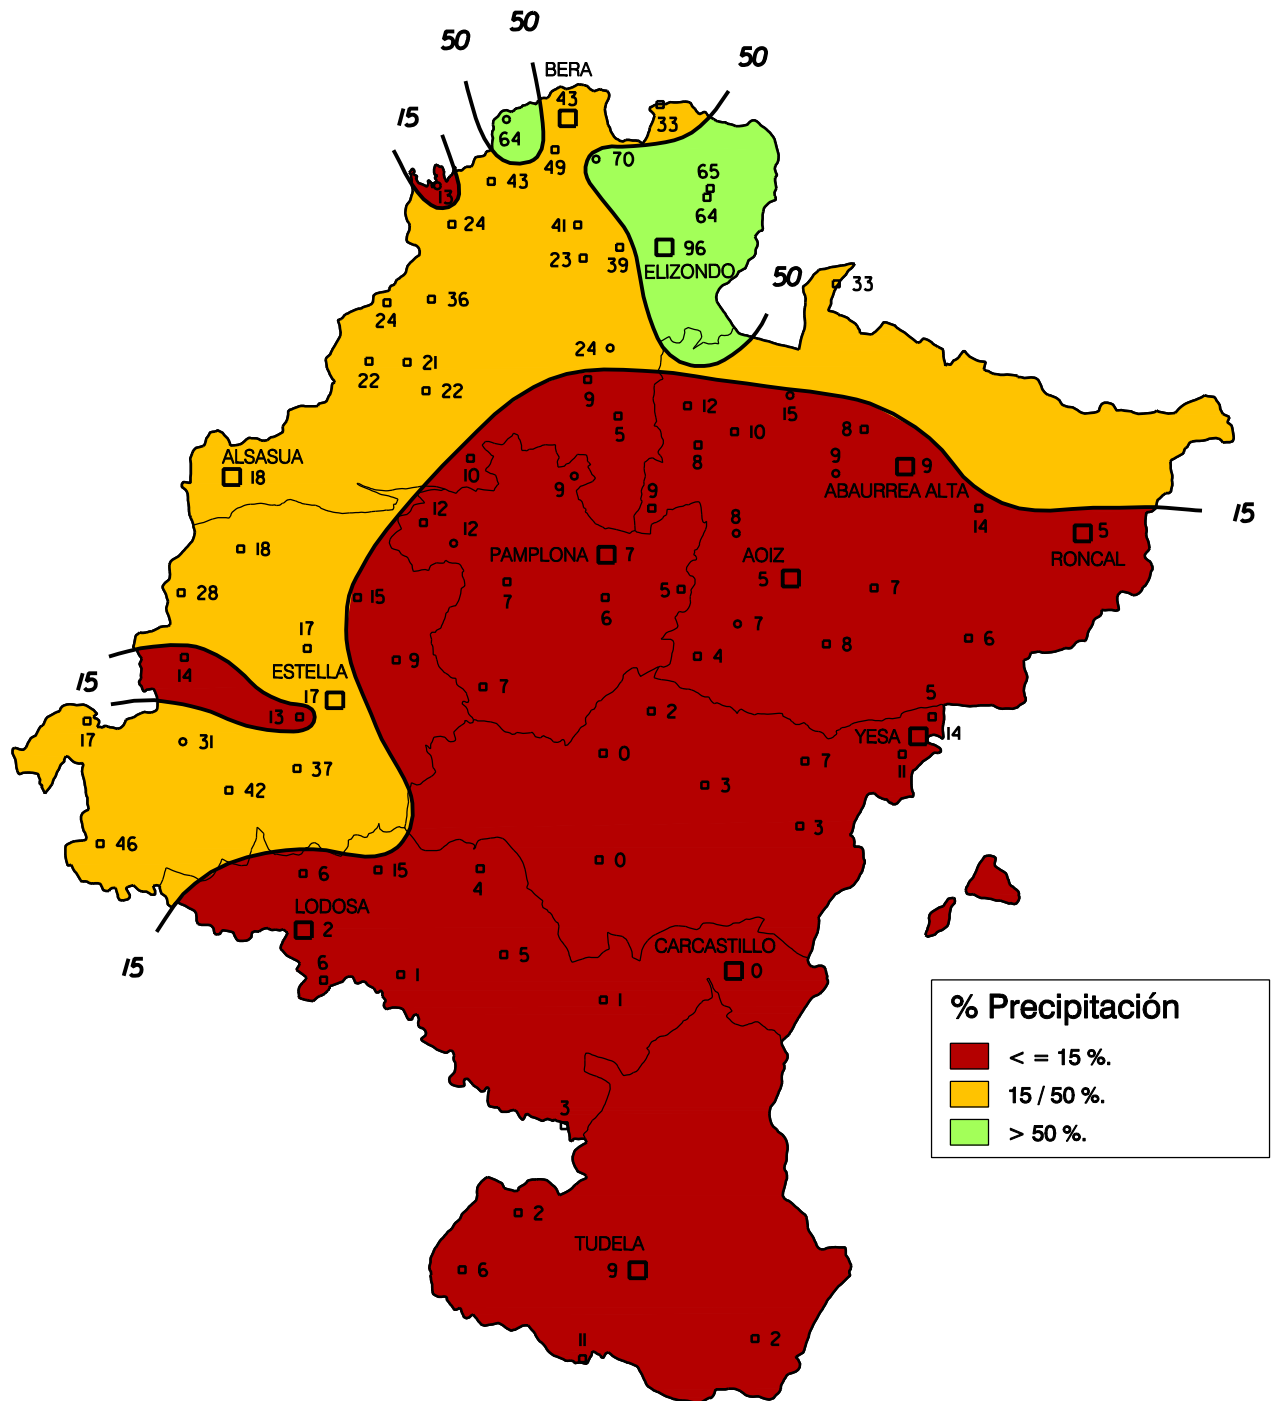

Porcentaje de precipitación con respecto
a la Media Histórica. Junio 2004

Gobierno de Navarra
Departamento de Agricultura,
Ganadería y Alimentación