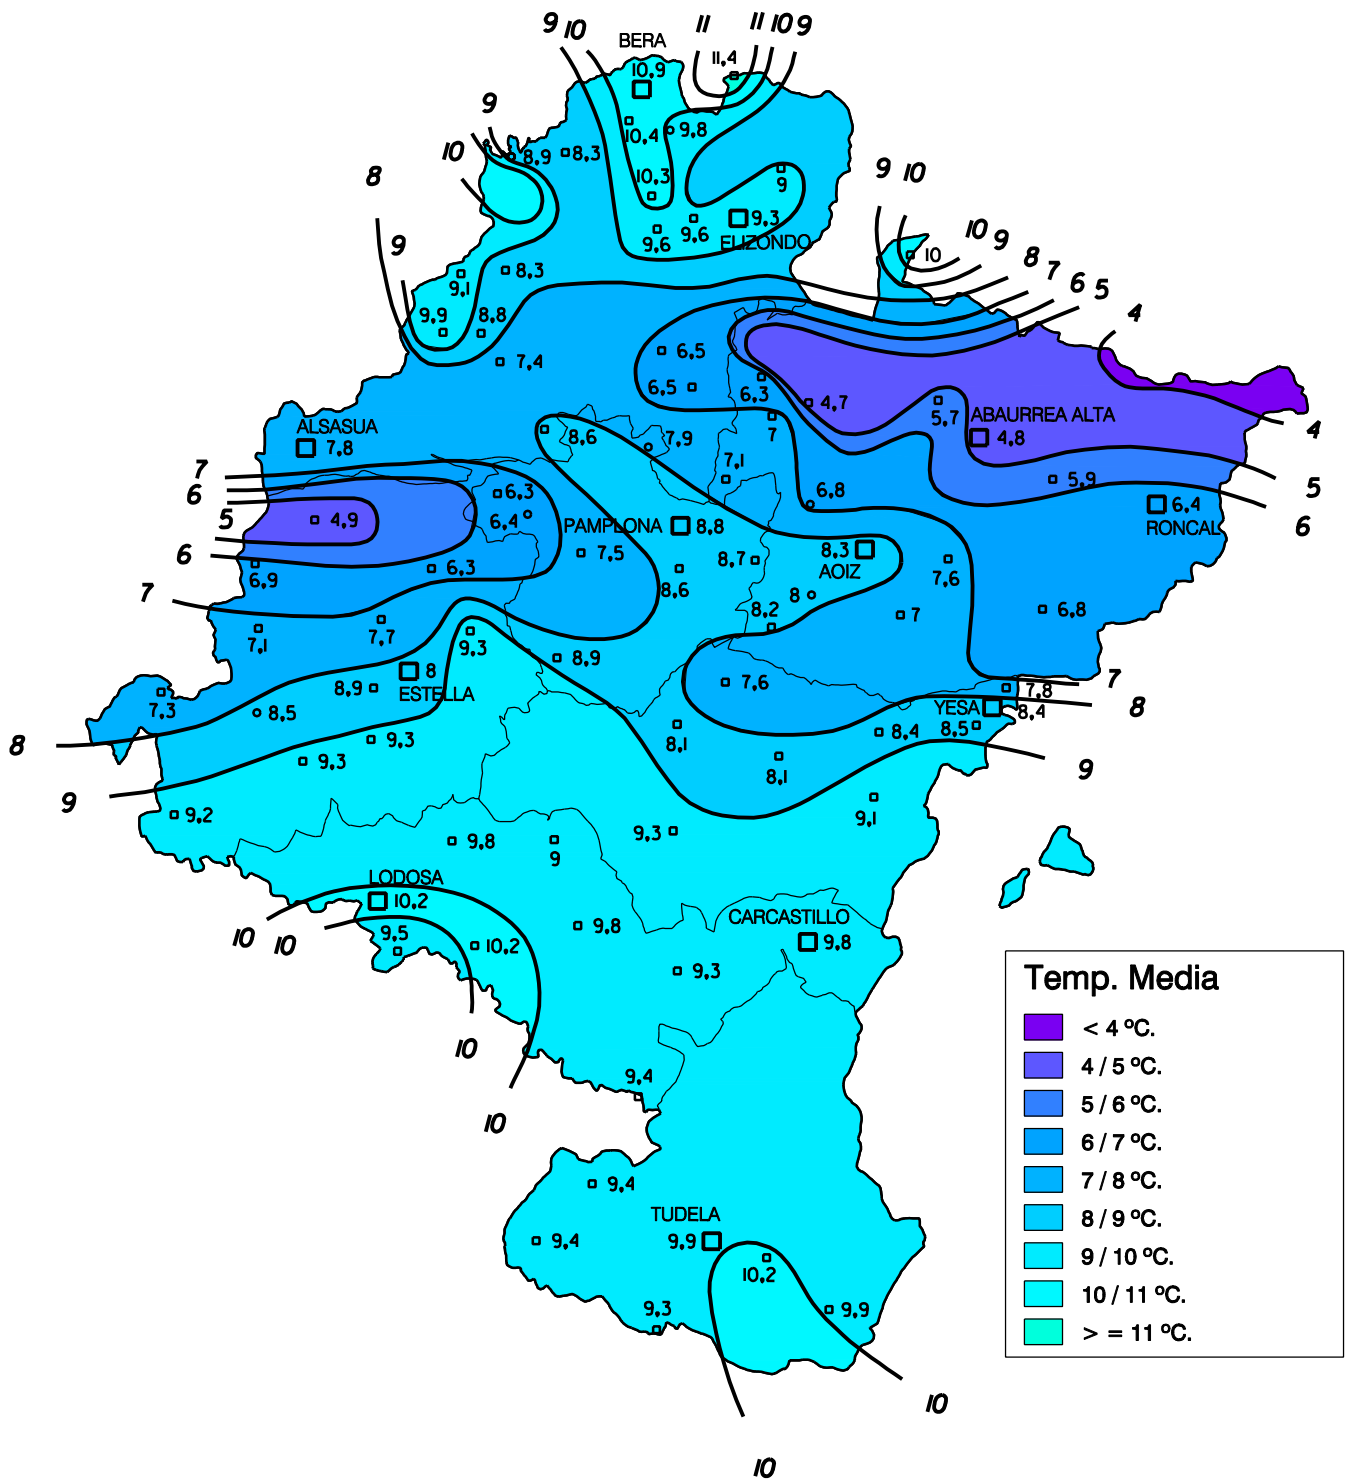

# Temperatura Media (°C). Marzo 2005

**Gobierno de Navarra**  
 Departamento de Agricultura,  
 Ganadería y Alimentación