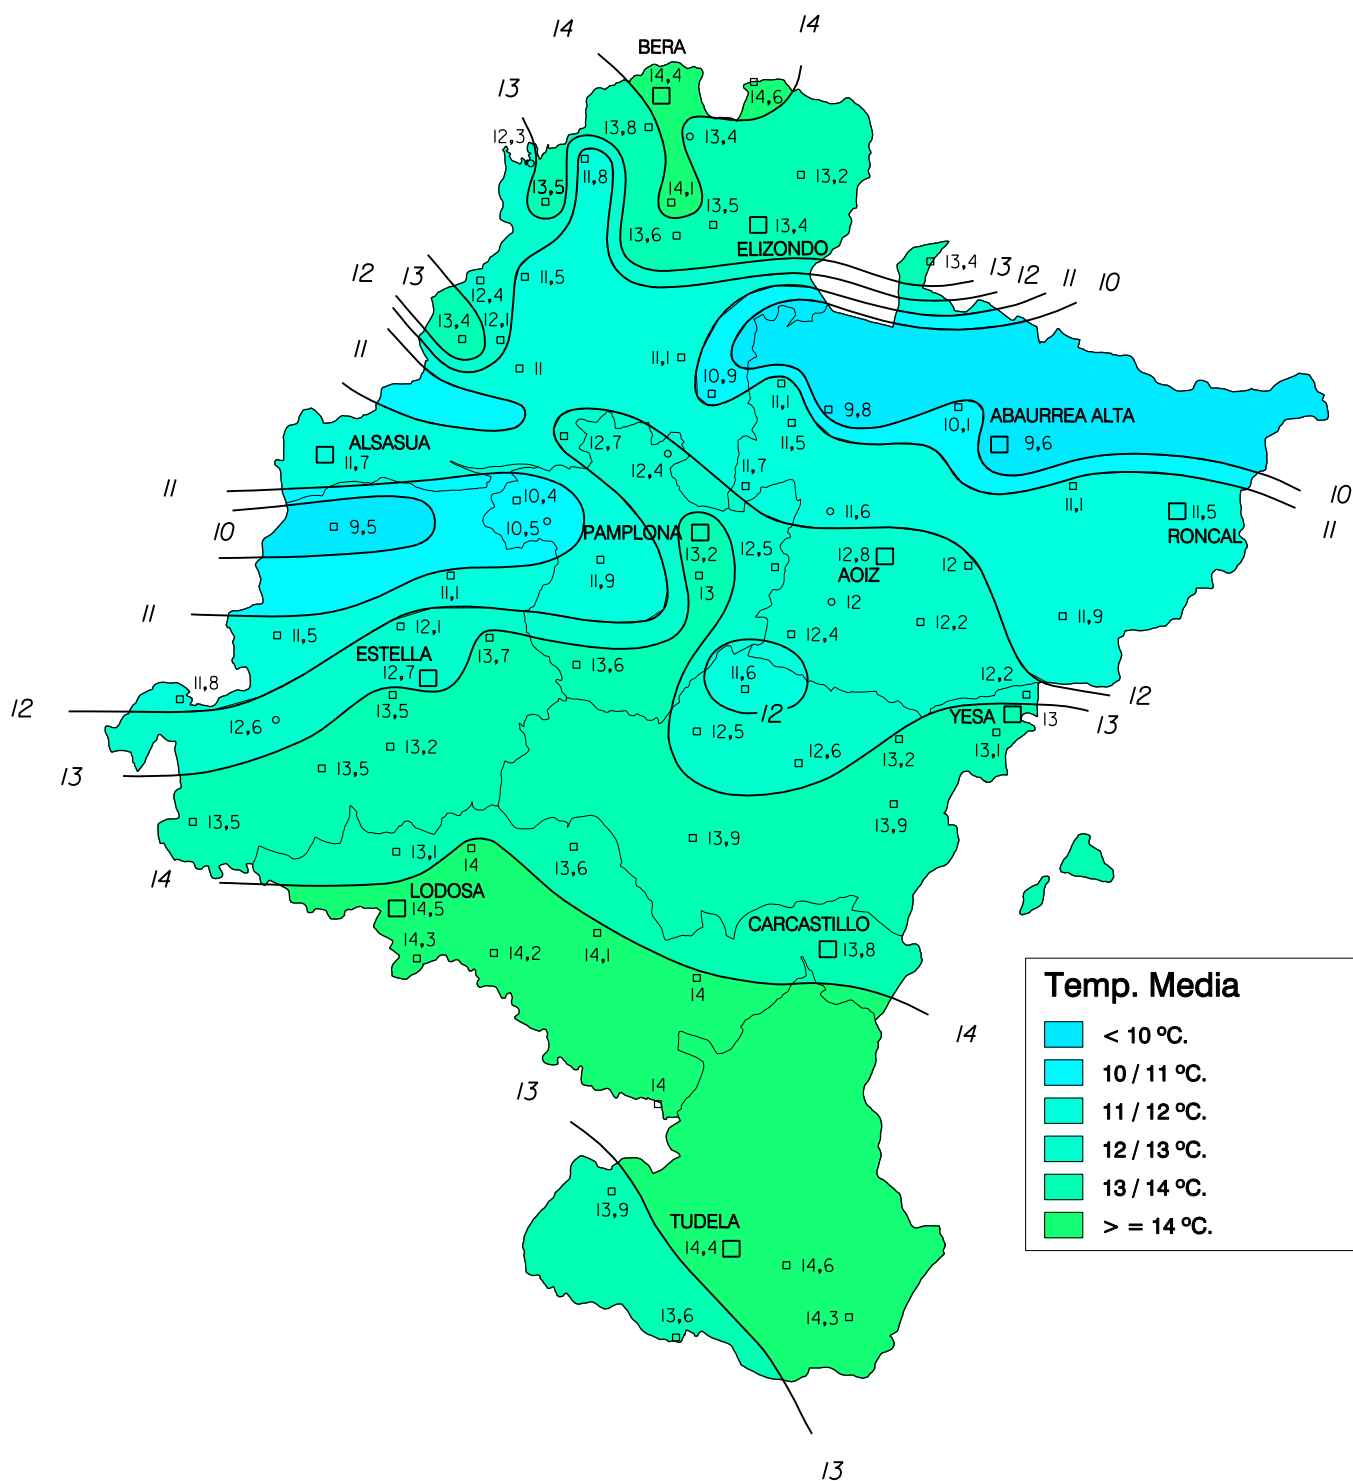

Temperatura Media (°C). Año agrícola 2004-2005

Gobierno de Navarra
 Departamento de Agricultura,
 Ganadería y Alimentación