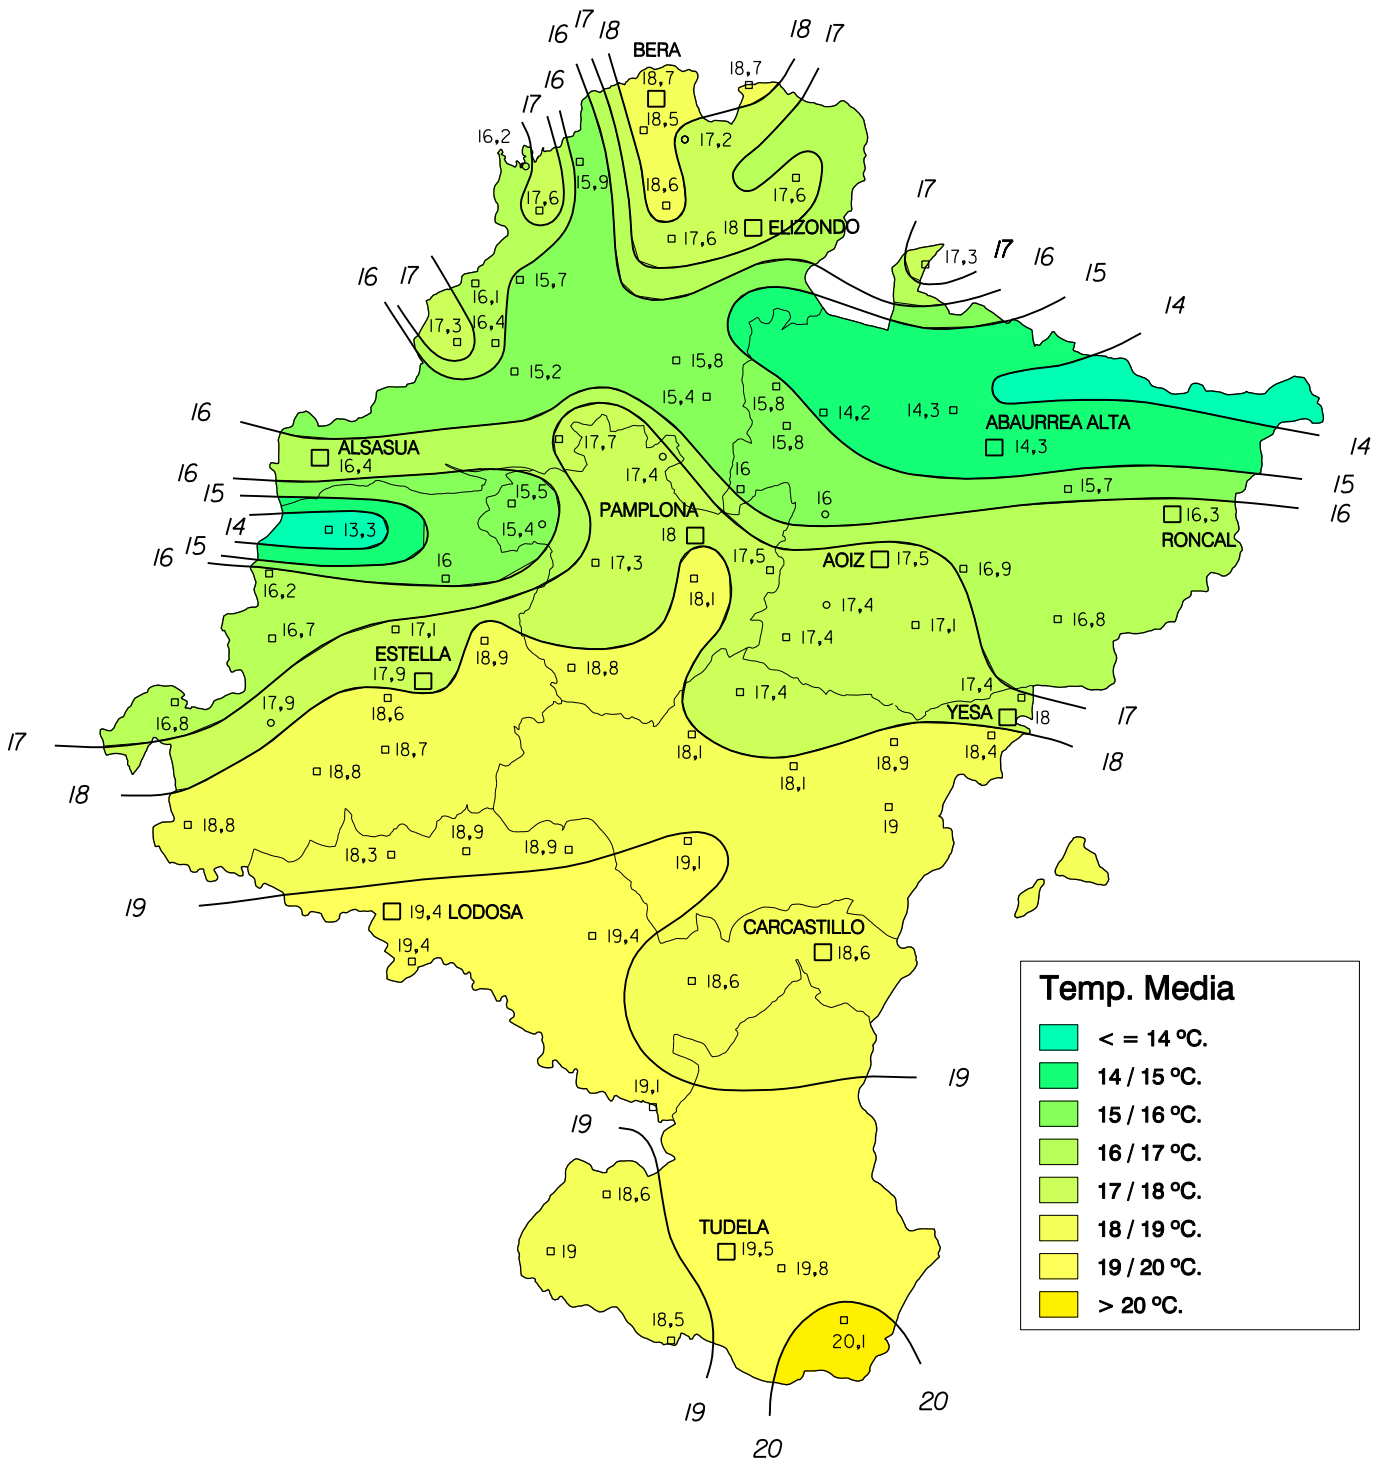

Temperatura Media (°C). Septiembre 2005

Gobierno de Navarra
 Departamento de Agricultura,
 Ganadería y Alimentación