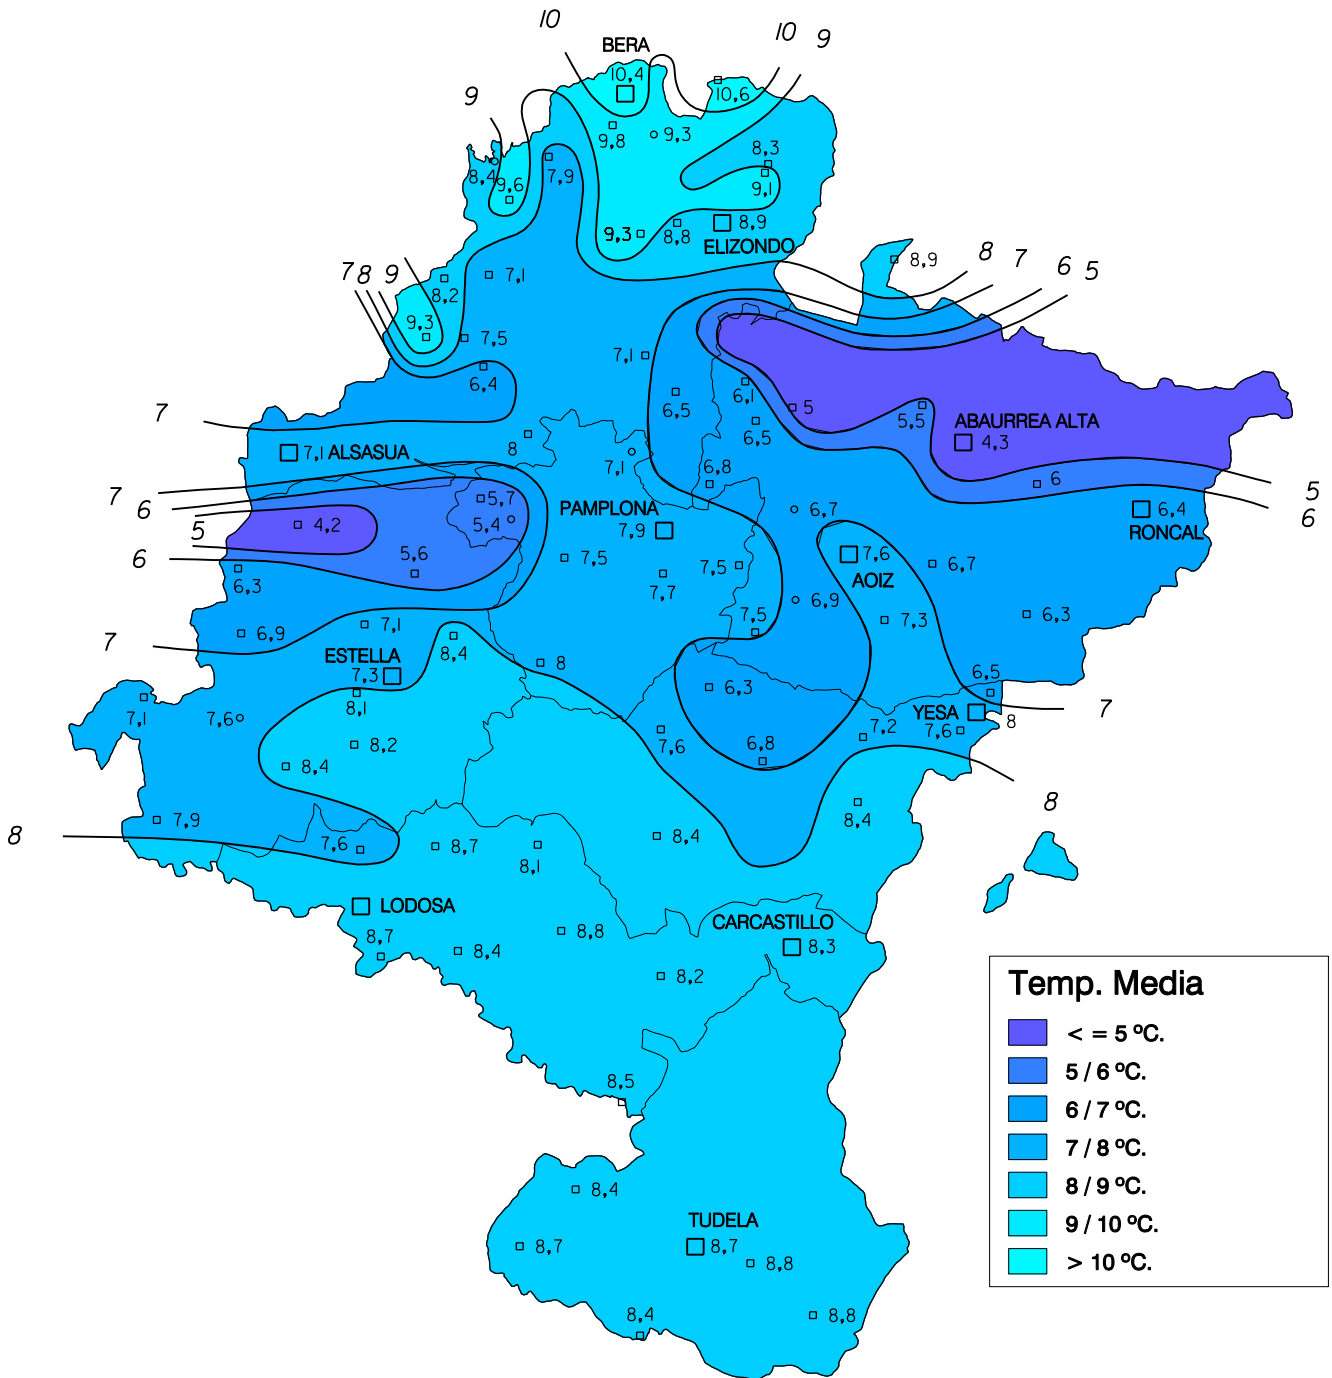

Temperatura Media (°C). Noviembre 2005

Gobierno de Navarra
 Departamento de Agricultura,
 Ganadería y Alimentación