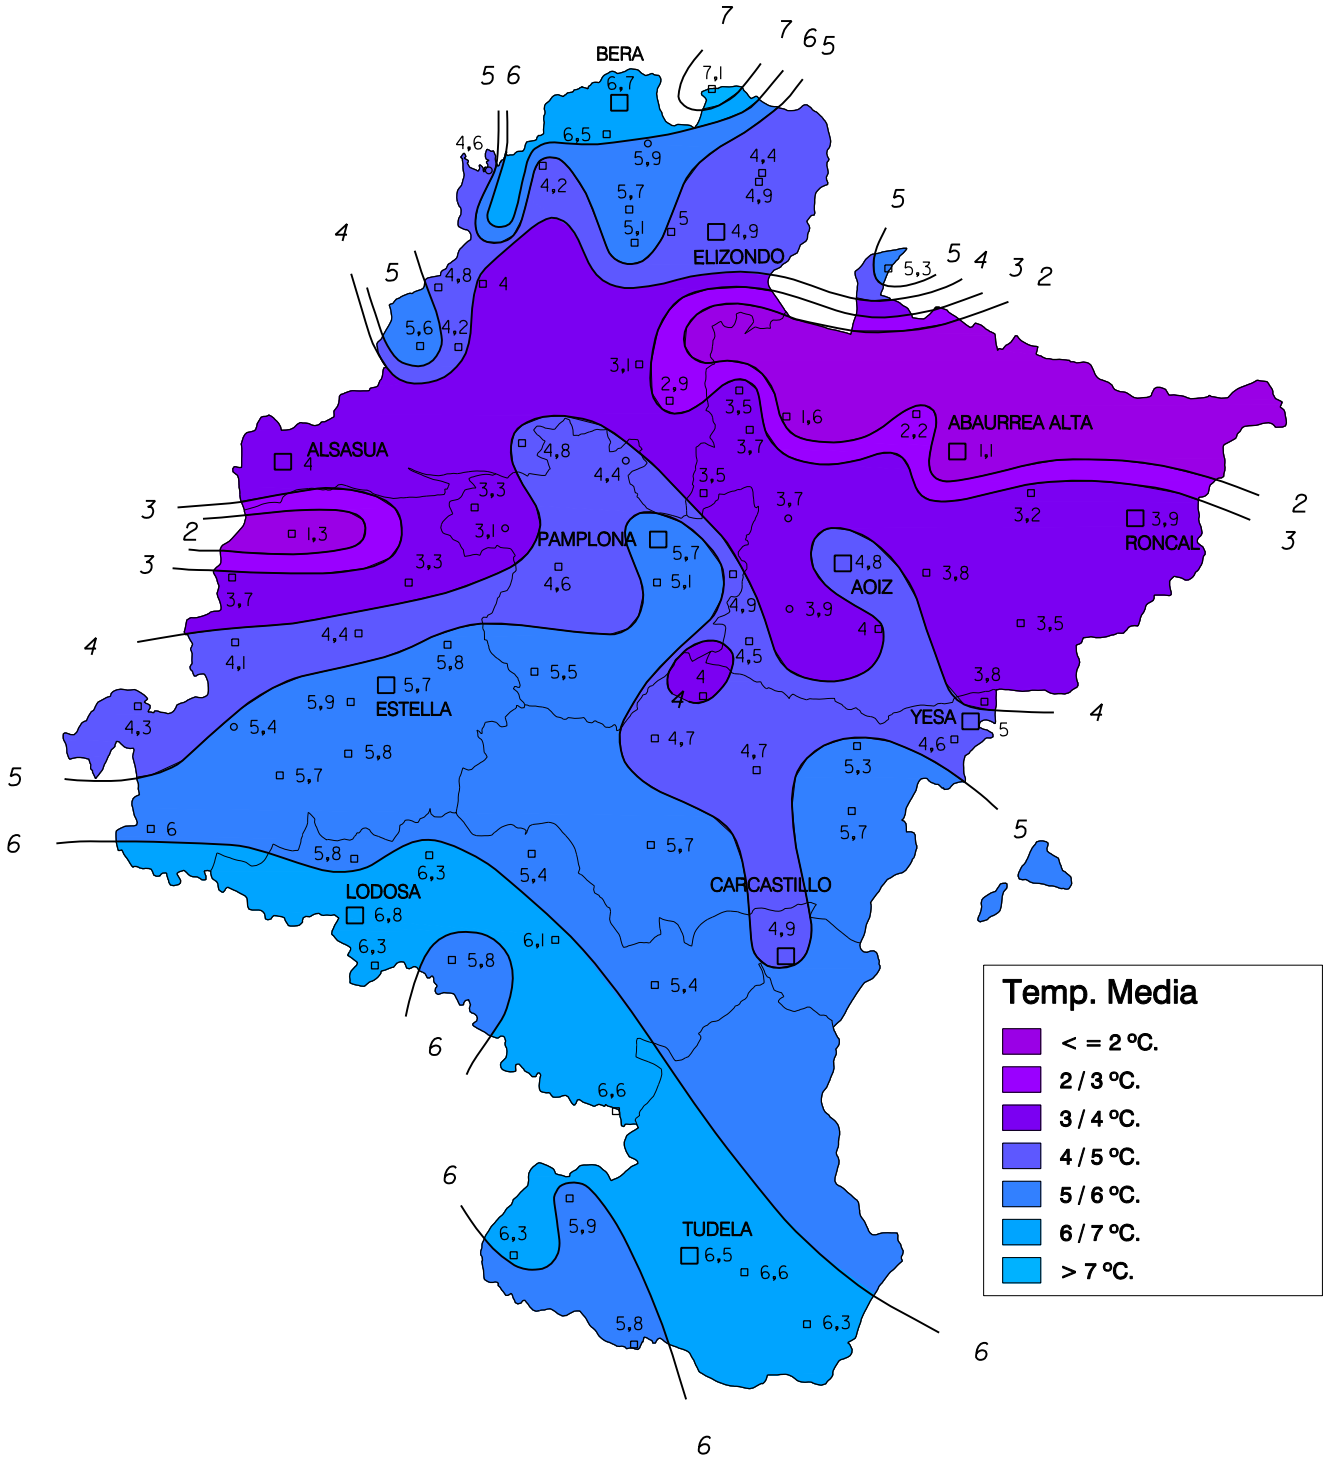

# Temperatura Media (°C). Febrero 2006

**Gobierno de Navarra**  
 Departamento de Agricultura,  
 Ganadería y Alimentación