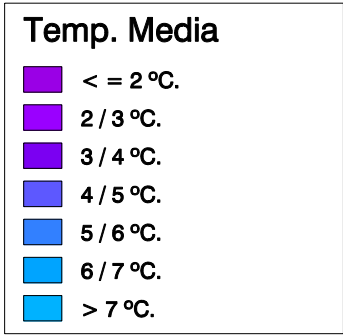

# Temperatura Media (°C). Febrero 2006

**Gobierno de Navarra**  
 Departamento de Agricultura,  
 Ganadería y Alimentación