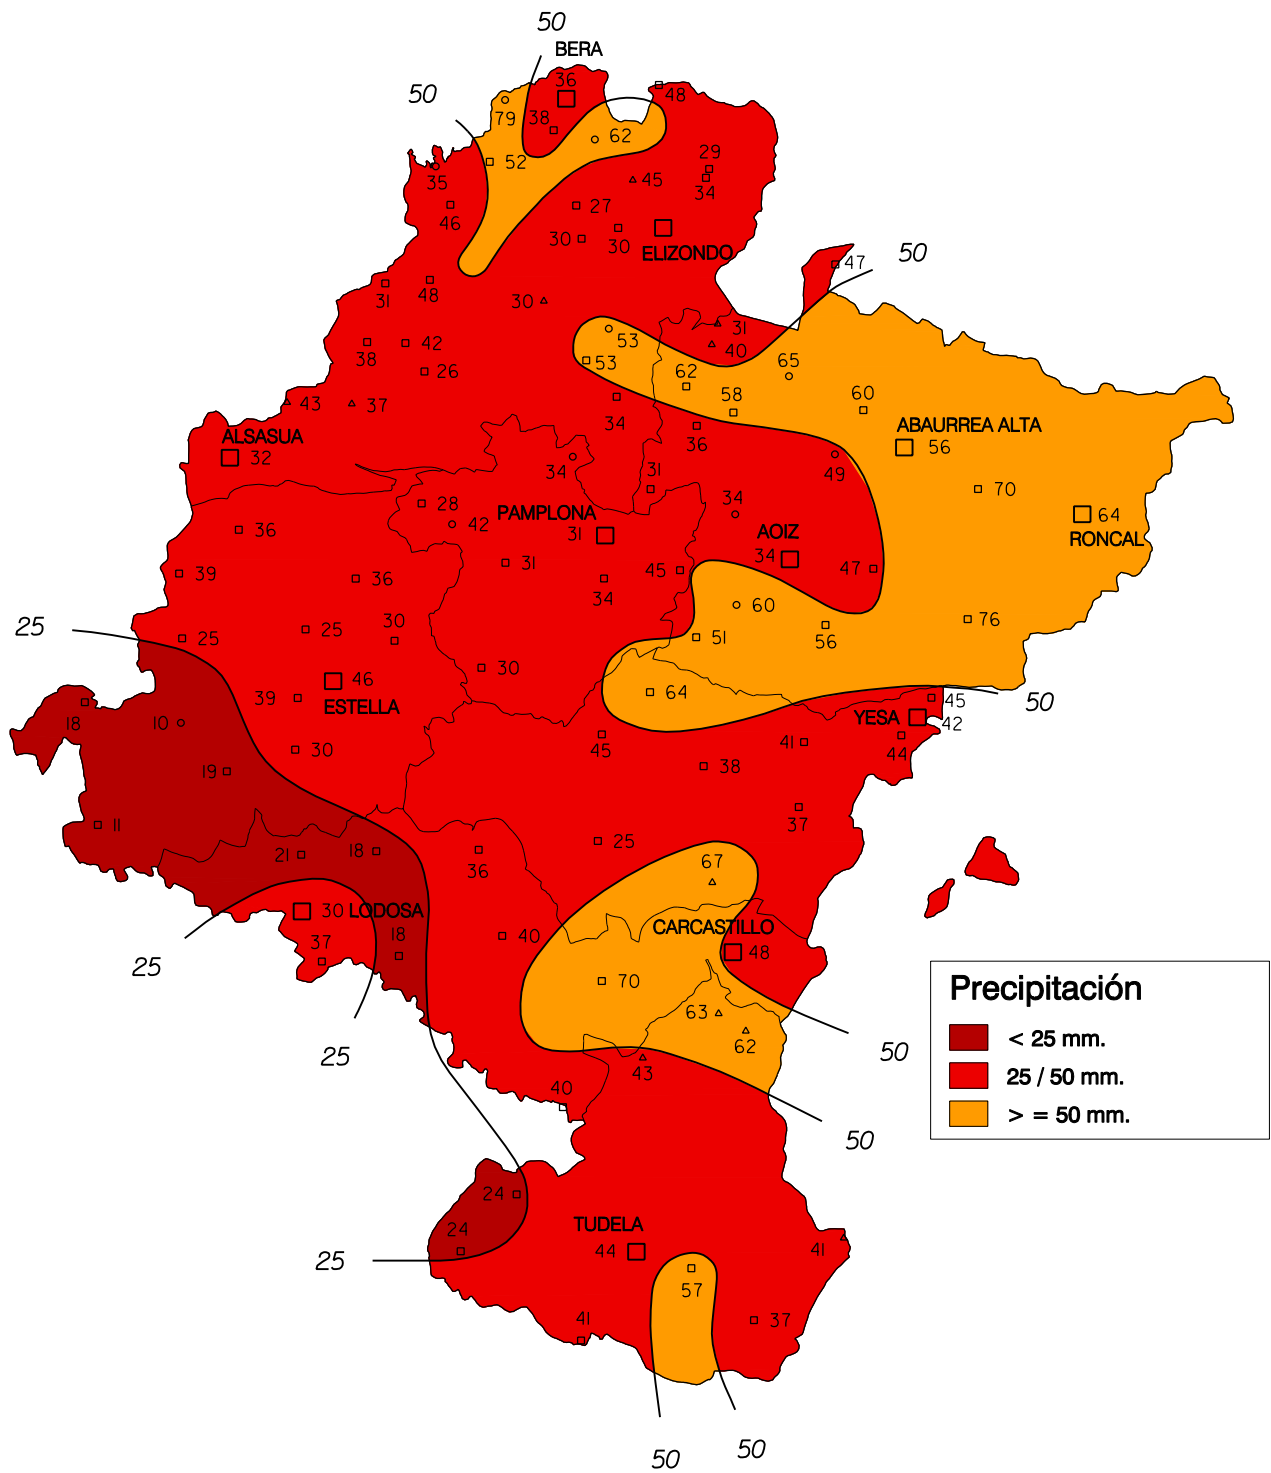

Precipitación (en mm.). Mayo 2006

Gobierno de Navarra
 Departamento de Agricultura,
 Ganadería y Alimentación