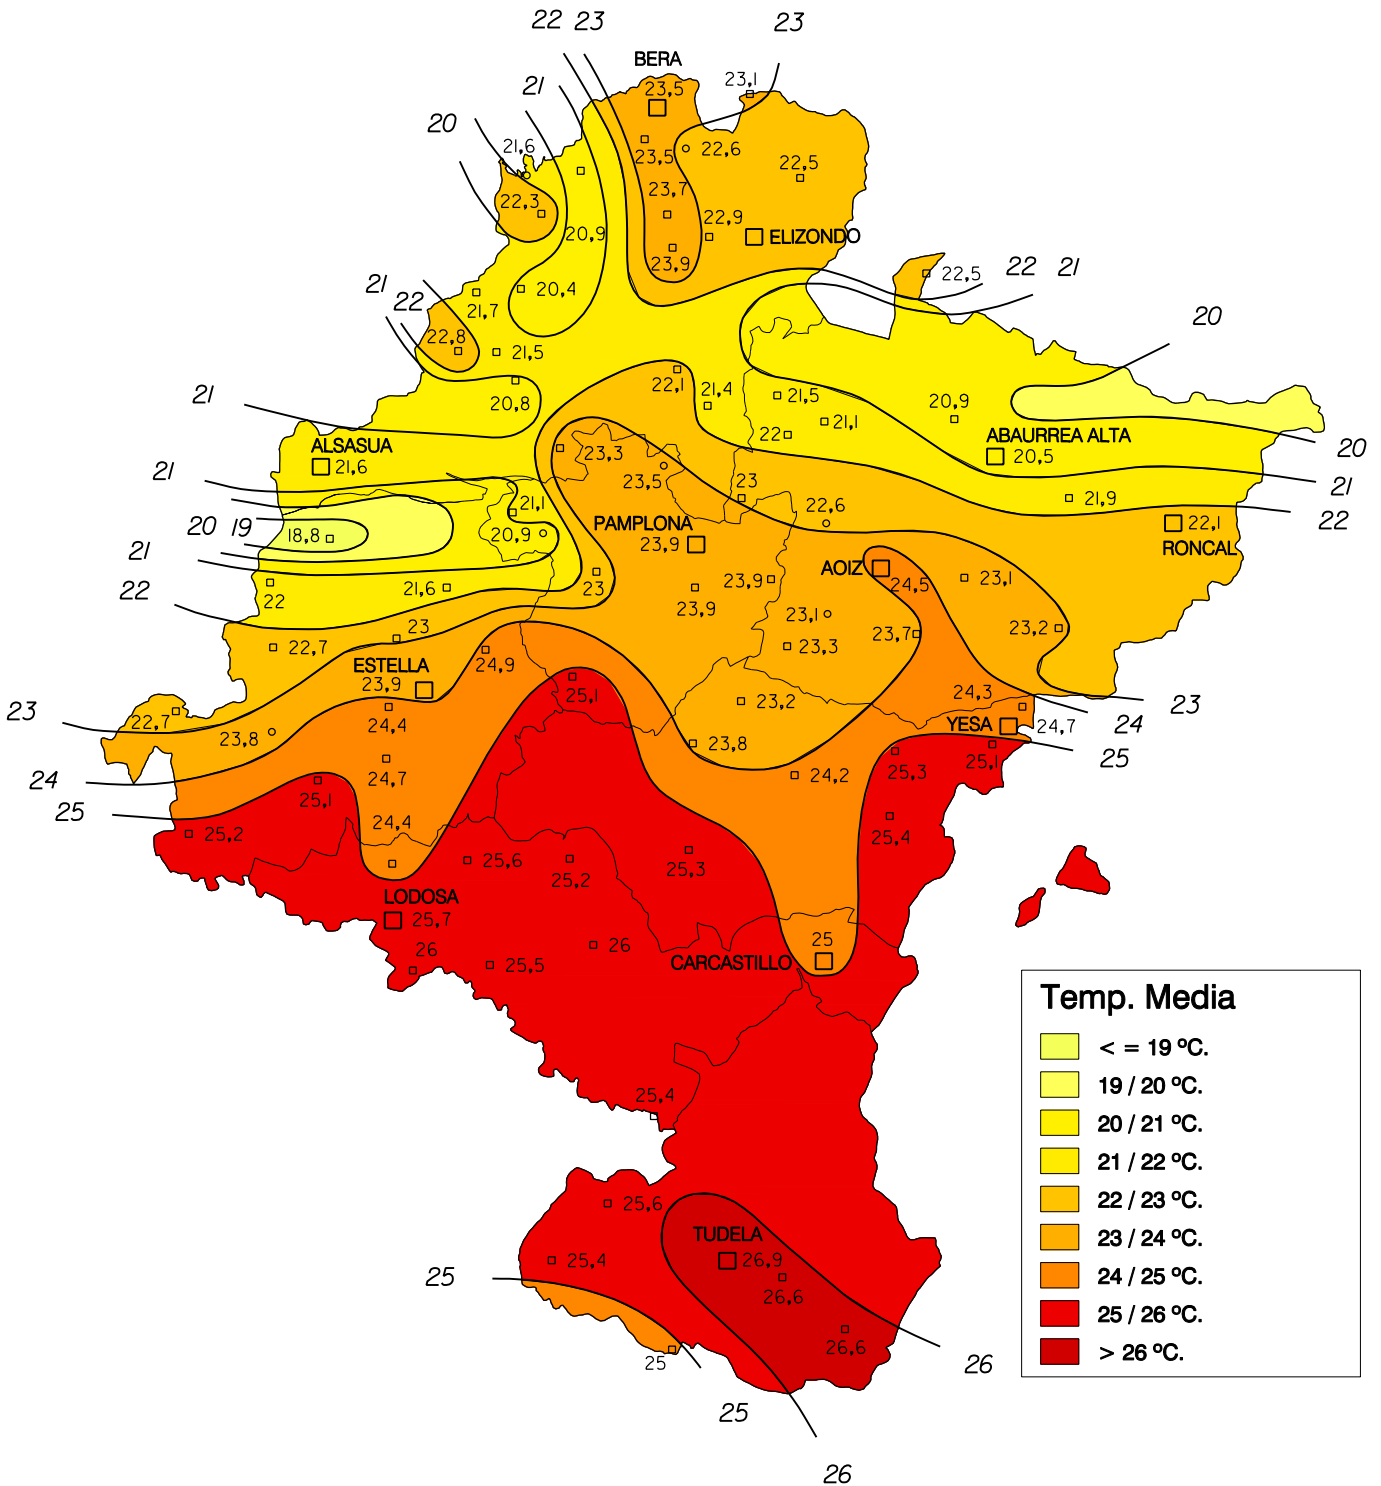

Temperatura Media (°C). Julio 2006

Gobierno de Navarra
 Departamento de Agricultura,
 Ganadería y Alimentación