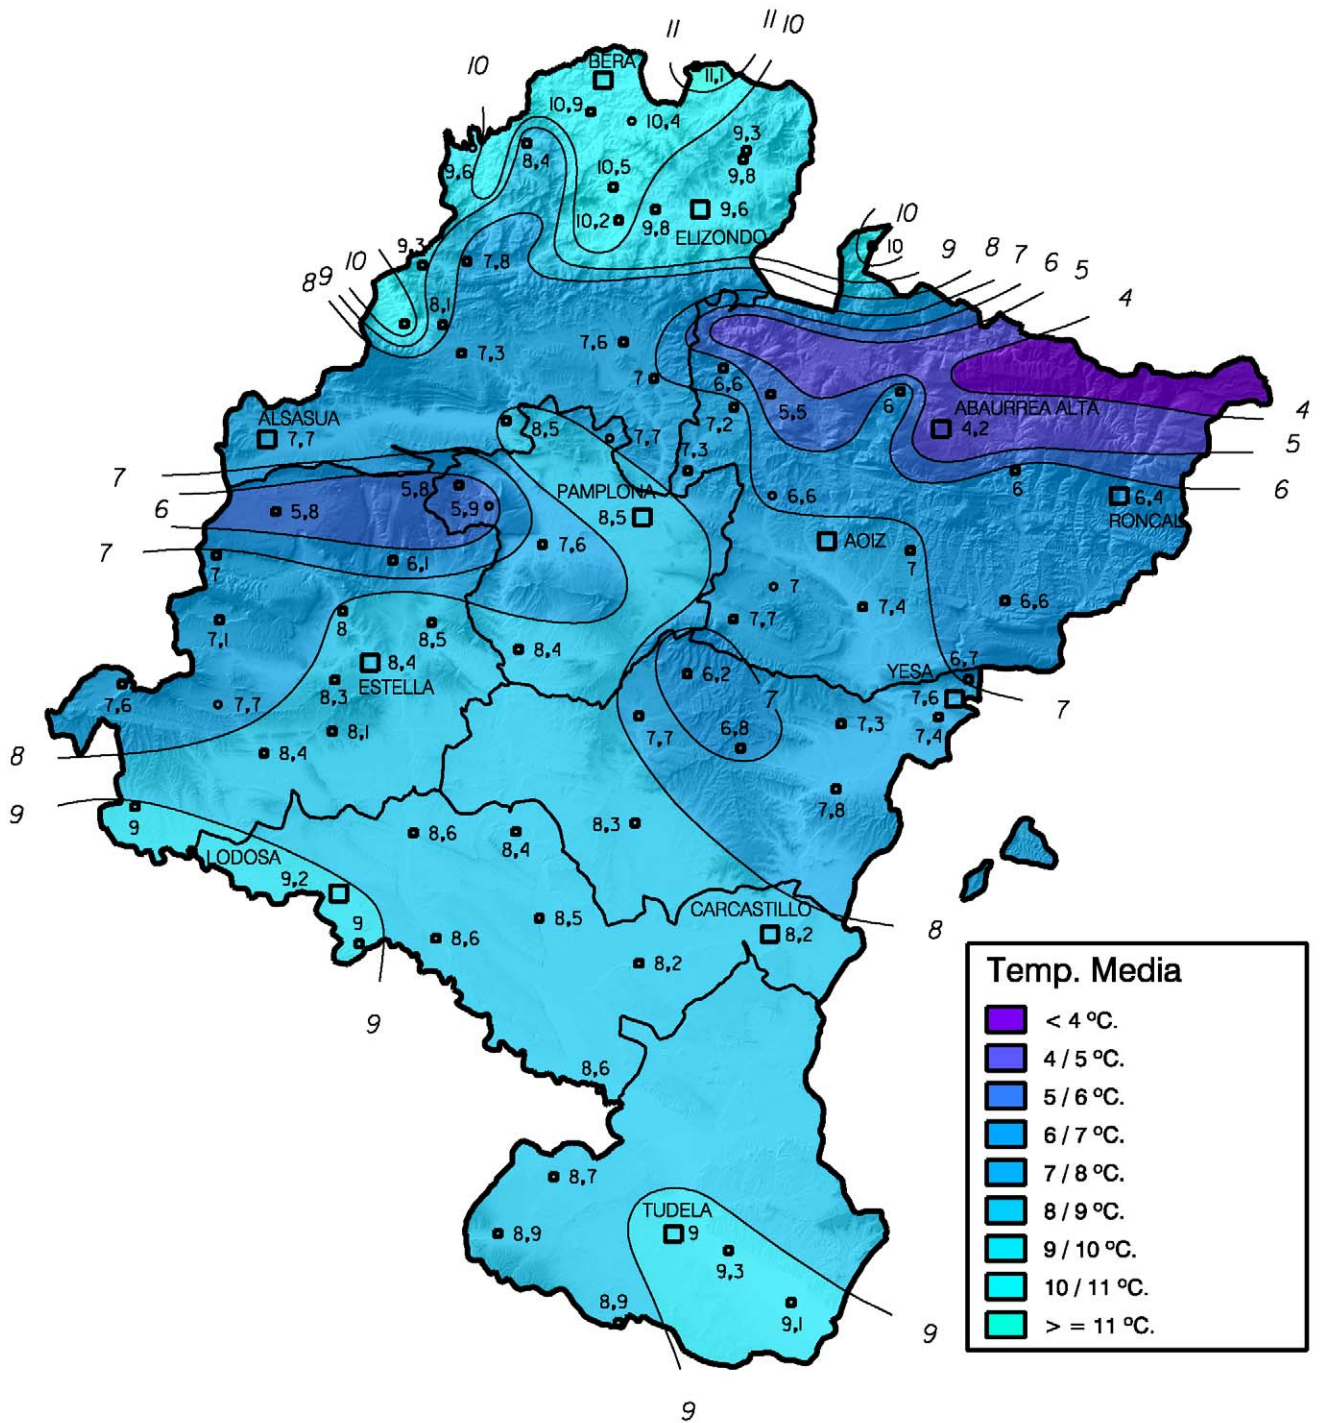

Temperatura Media (°C). Febrero 2007

Gobierno de Navarra
 Departamento de Agricultura,
 Ganadería y Alimentación