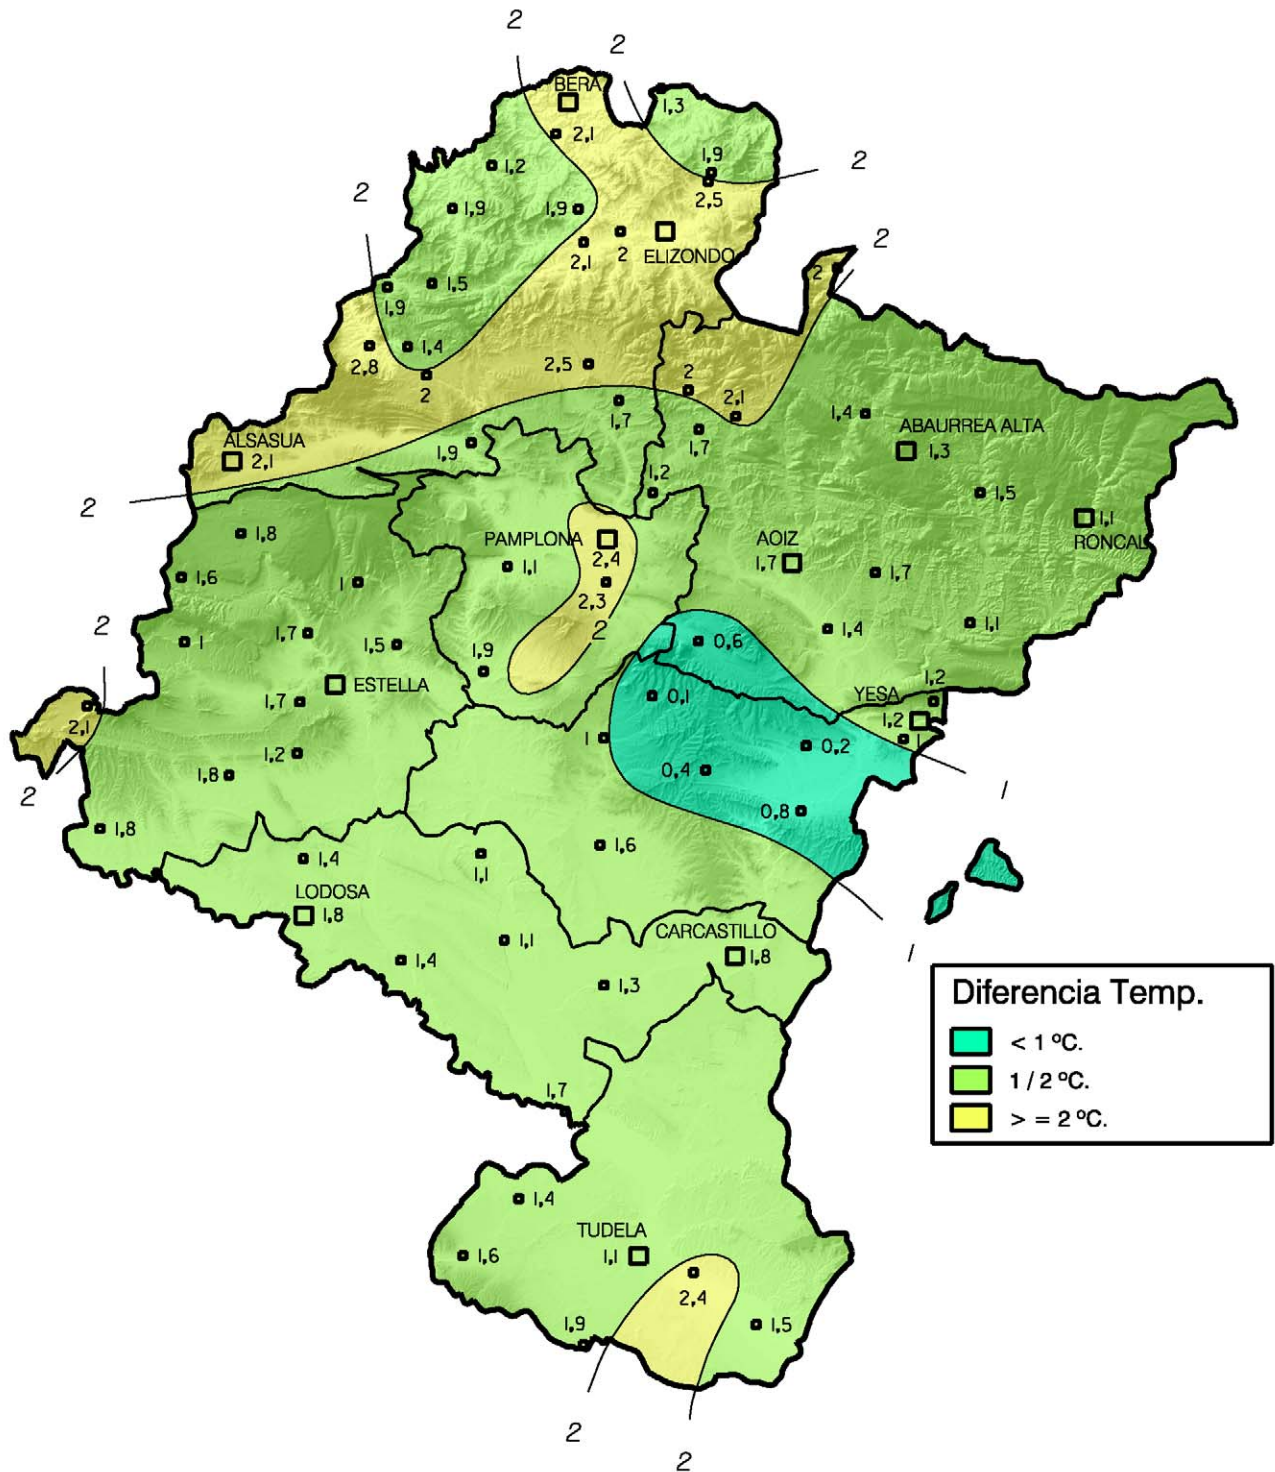

Diferencia de Temperatura Media (°C) con respecto a la Media Histórica. Febrero 2007

Gobierno de Navarra
 Departamento de Agricultura,
 Ganadería y Alimentación