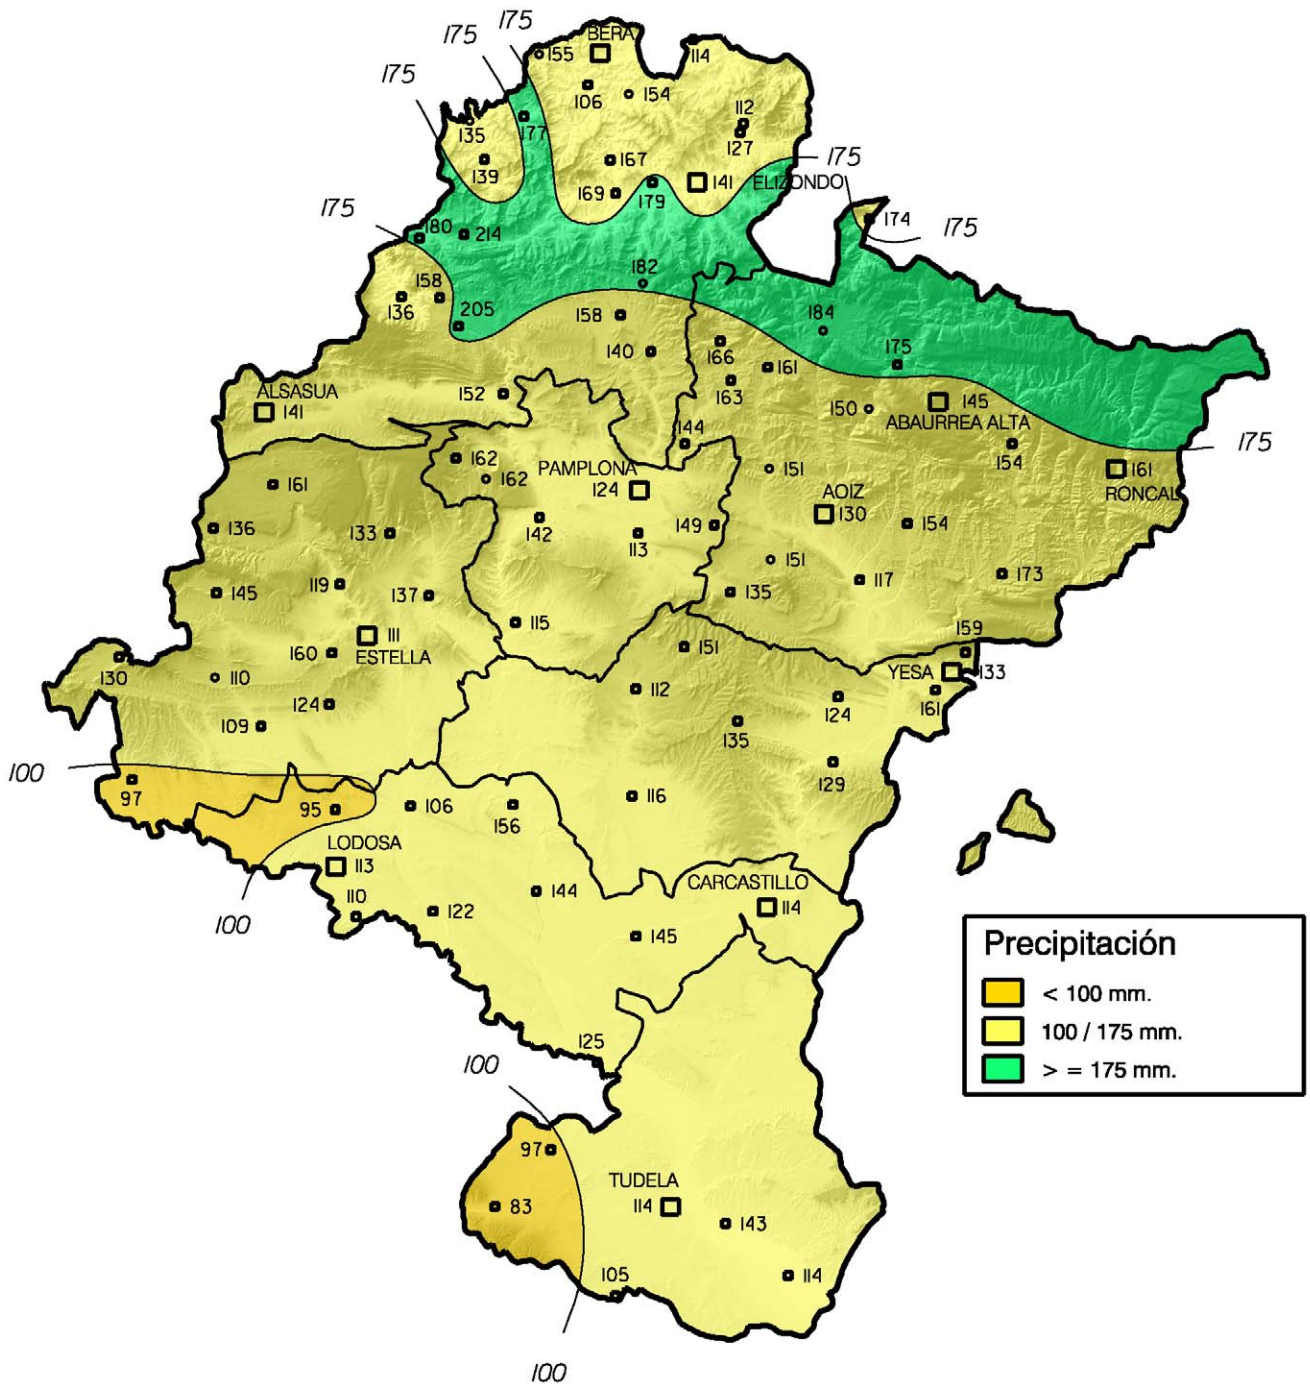

Precipitación (en mm.). Abril 2007

Gobierno de Navarra
Departamento de Agricultura,
Ganadería y Alimentación