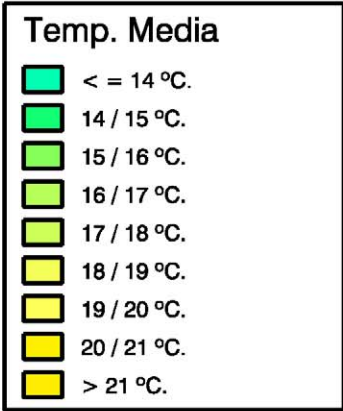

Temperatura Media (°C). Junio 2007

Gobierno de Navarra
 Departamento de Agricultura,
 Ganadería y Alimentación