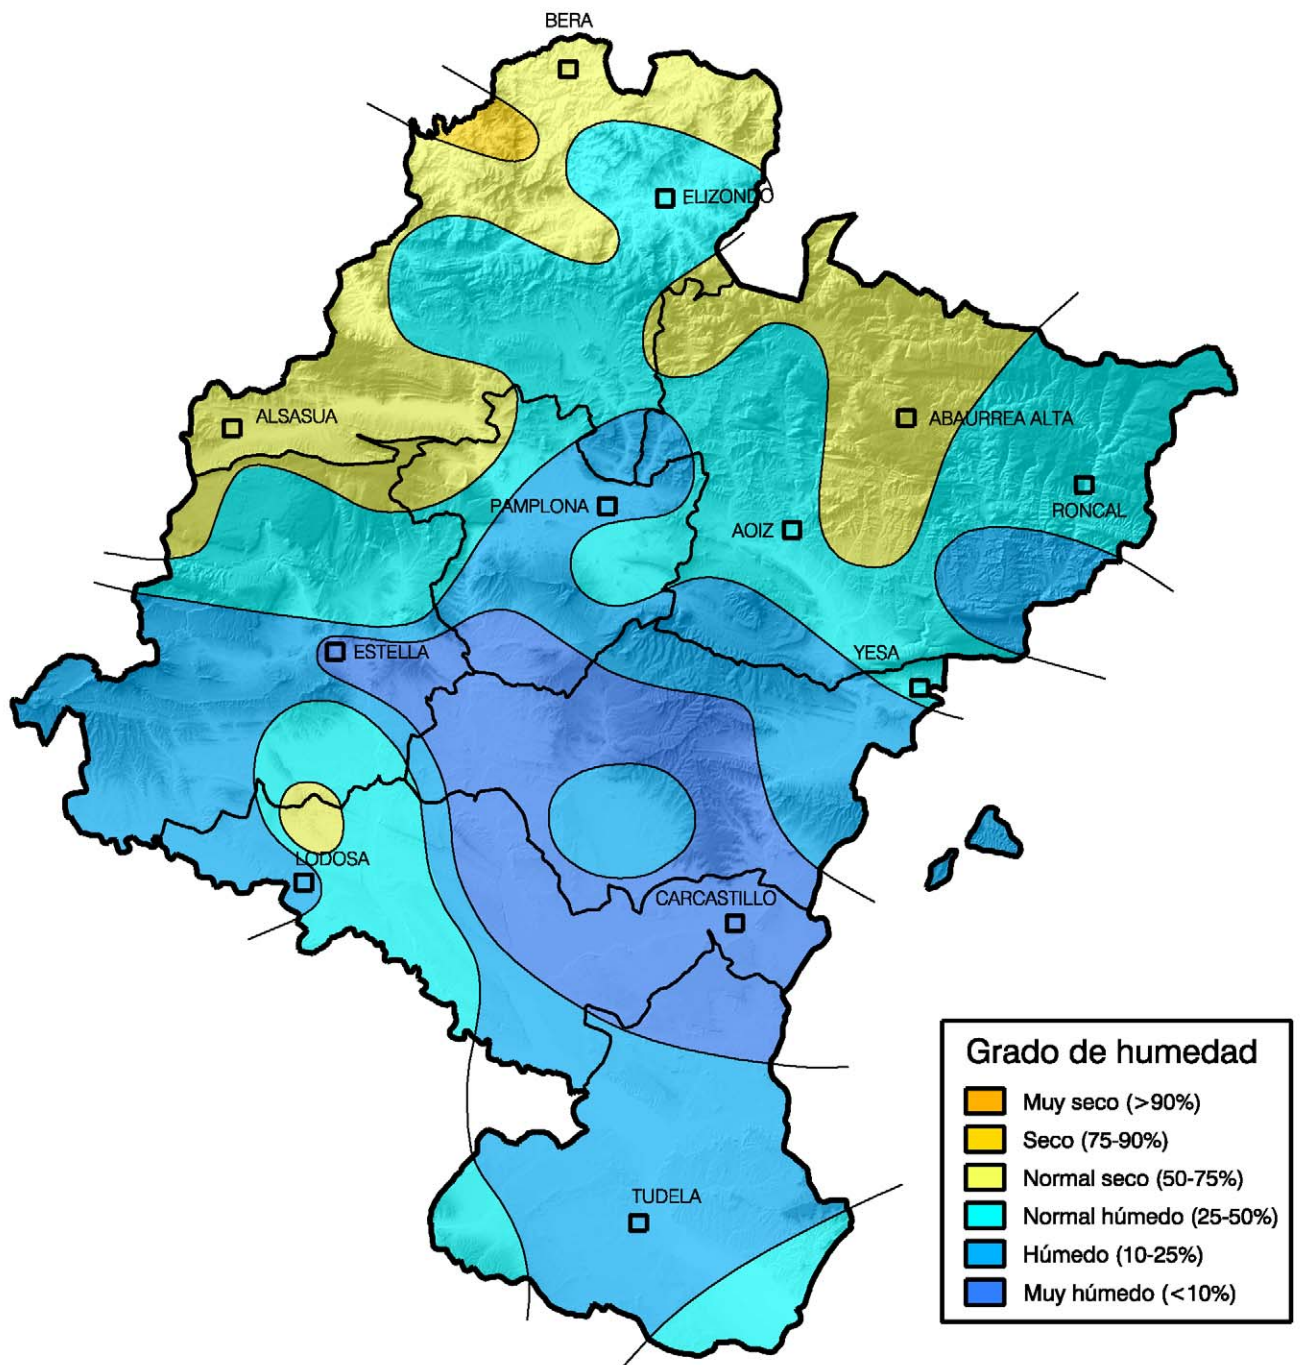

Análisis de frecuencias de precipitación acumulada.

Periodo desde el 1 de Septiembre de 2006

hasta el 31 de Julio de 2007

Gobierno de Navarra
Departamento de Agricultura,
Ganadería y Alimentación