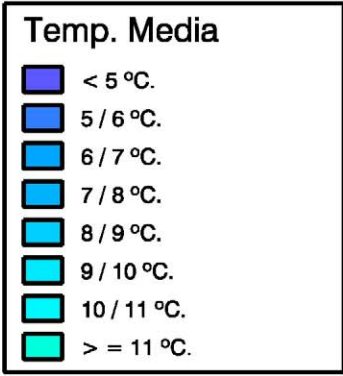

Temperatura Media (°C). Febrero 2008

Gobierno de Navarra
 Departamento de Desarrollo Rural y
 Medio Ambiente