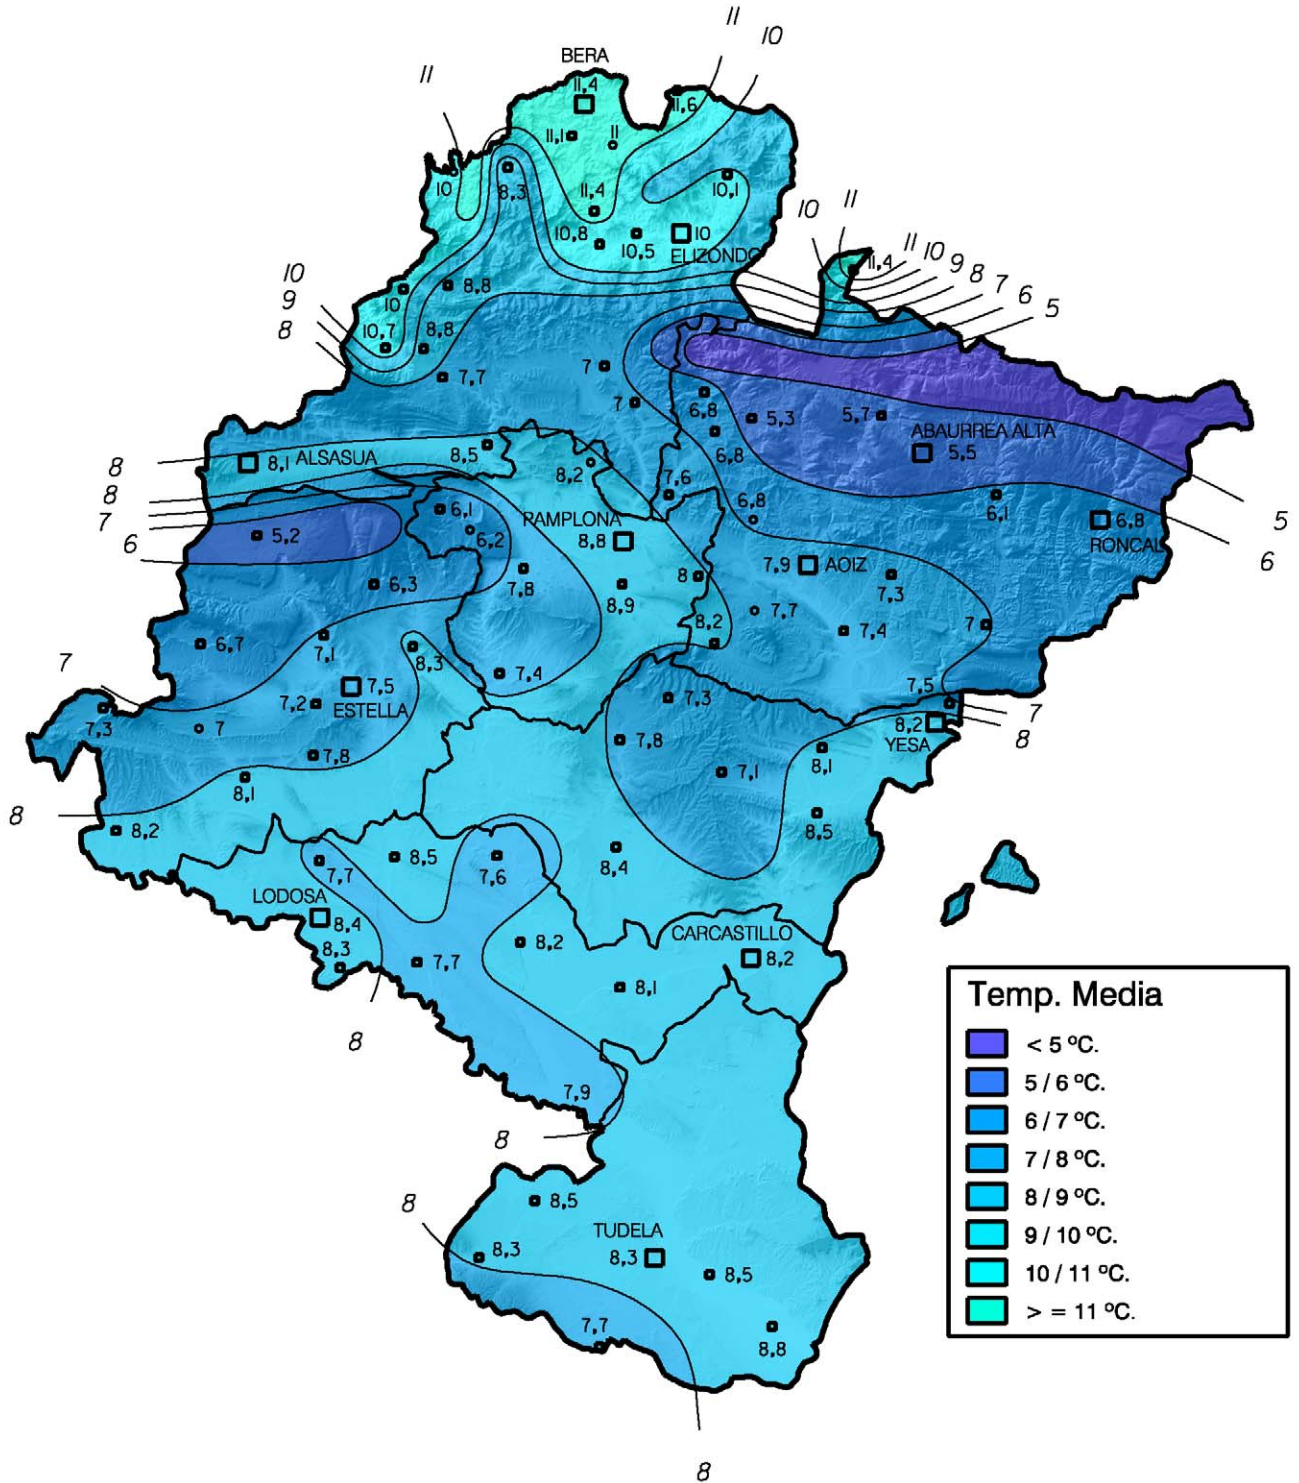

Temperatura Media (°C). Febrero 2008

Gobierno de Navarra
 Departamento de Desarrollo Rural y
 Medio Ambiente