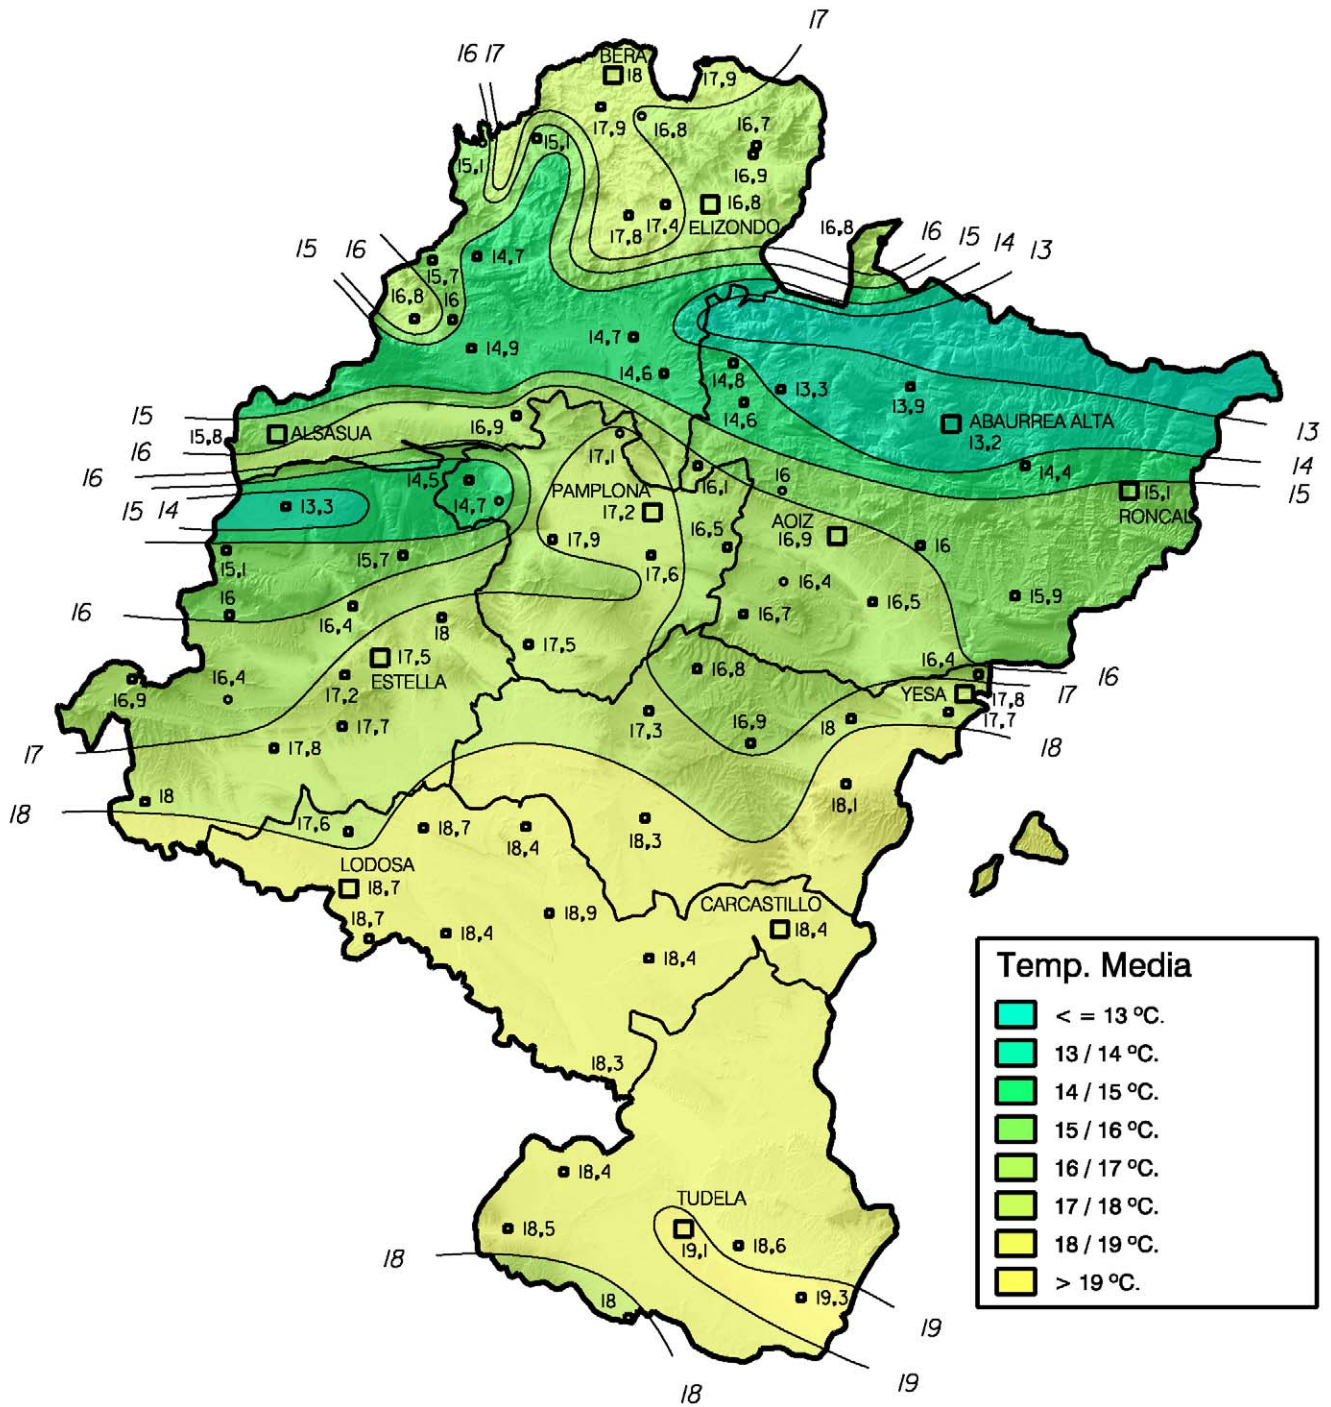

# Temperatura Media (°C). Septiembre 2008

**Gobierno de Navarra**  
 Departamento de Desarrollo Rural y  
 Medio Ambiente