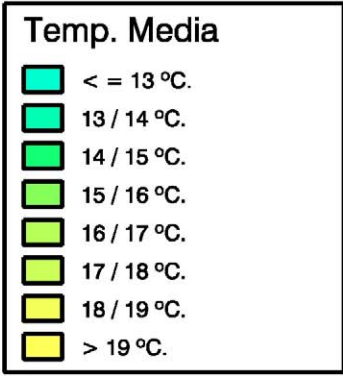

# Temperatura Media (°C). Septiembre 2008

**Gobierno de Navarra**  
 Departamento de Desarrollo Rural y  
 Medio Ambiente