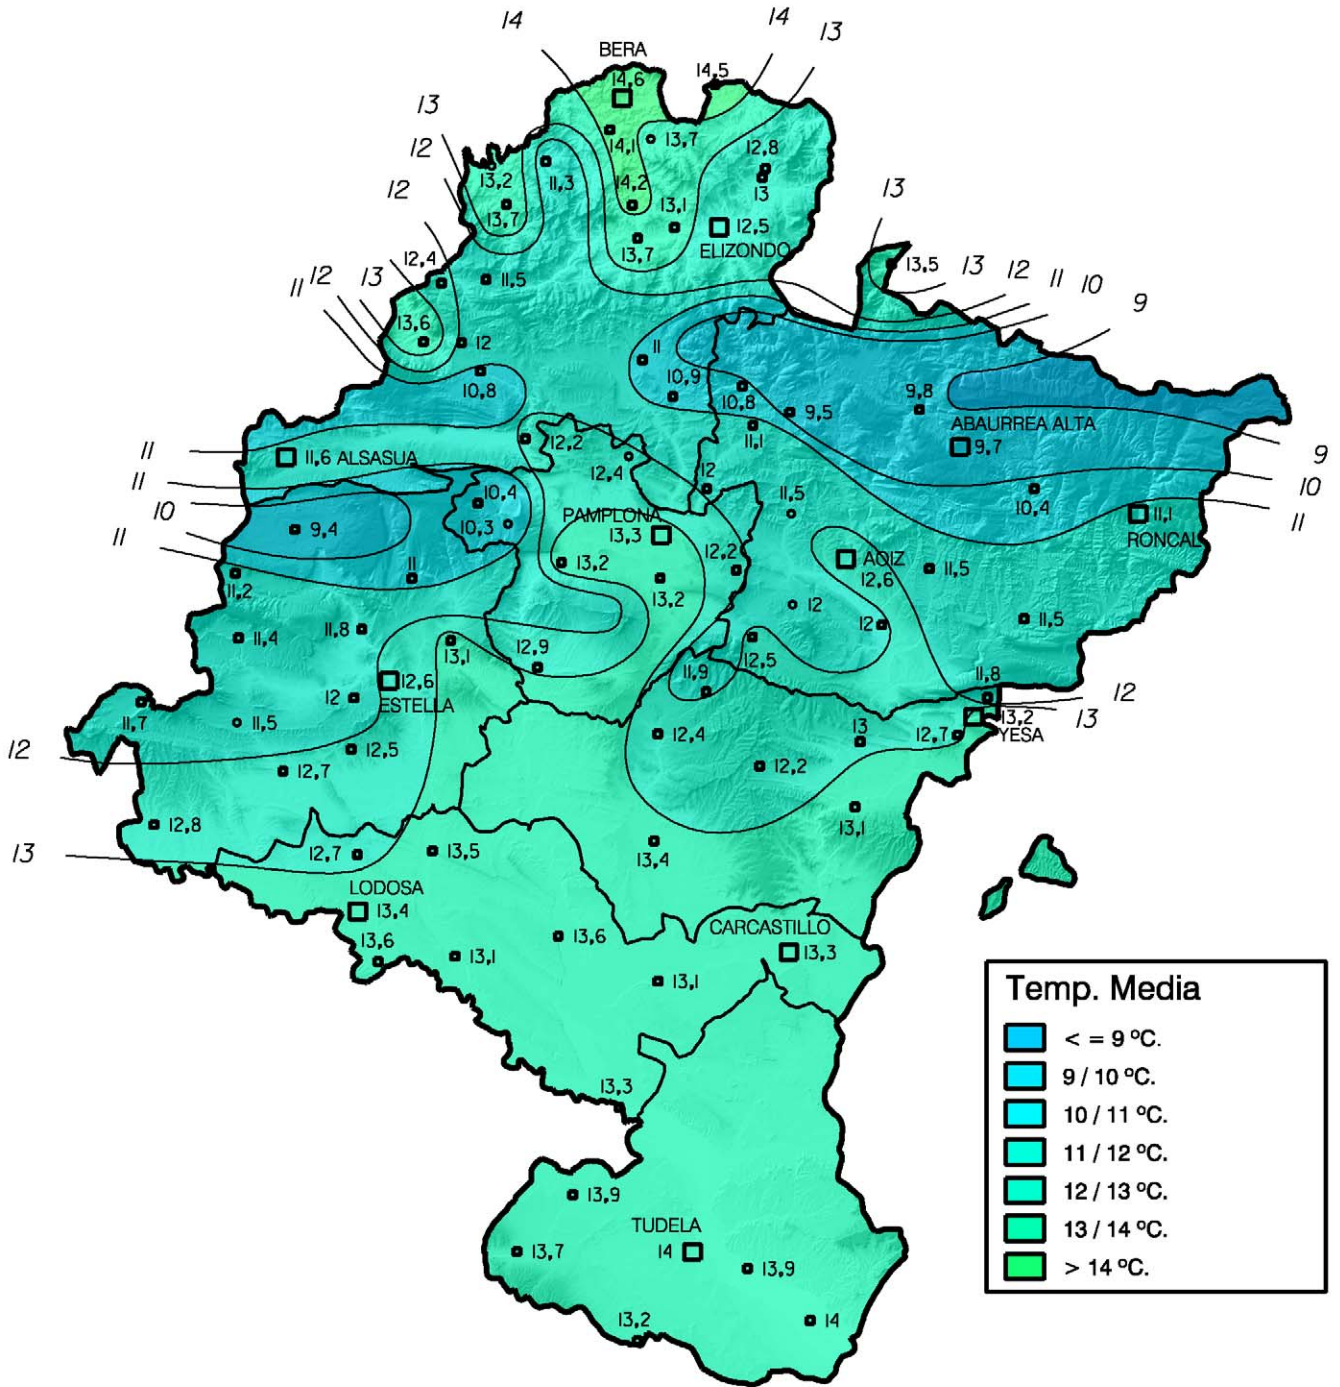

Temperatura Media (°C). Octubre 2008

Gobierno de Navarra
 Departamento de Desarrollo Rural y
 Medio Ambiente