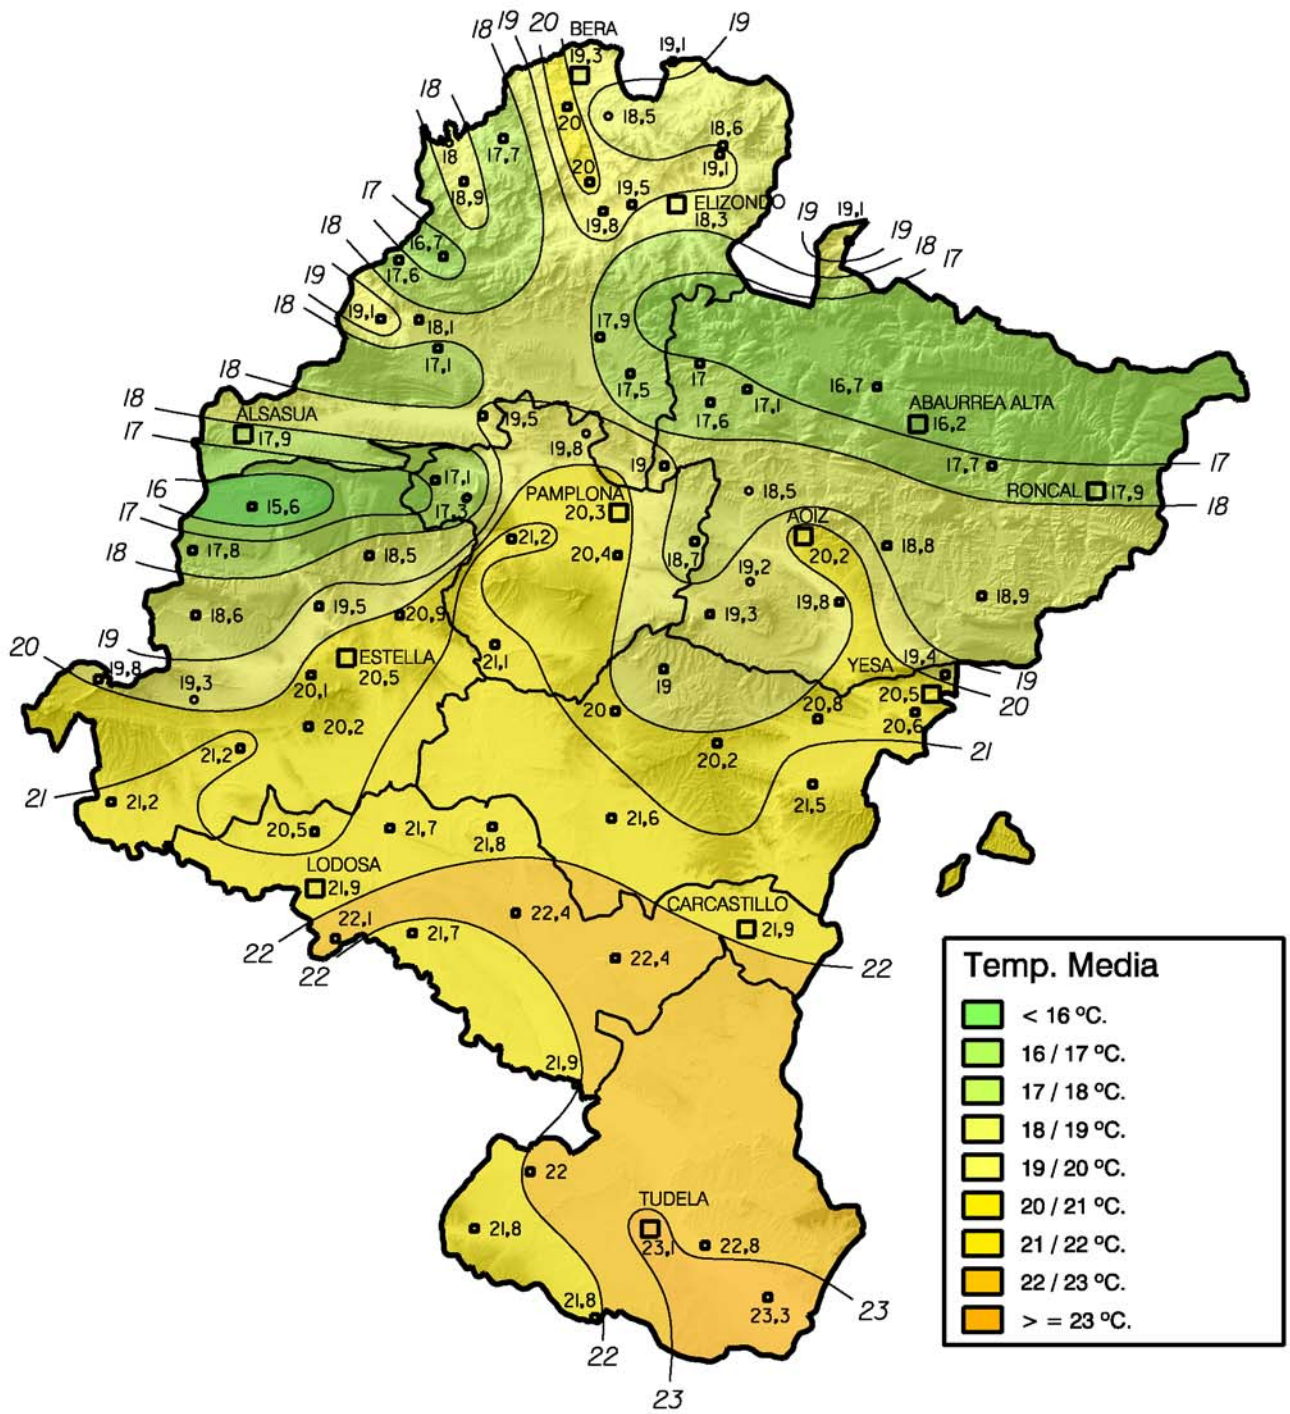

Temperatura Media (°C). Junio 2009

Gobierno de Navarra
 Departamento de Desarrollo Rural y
 Medio Ambiente