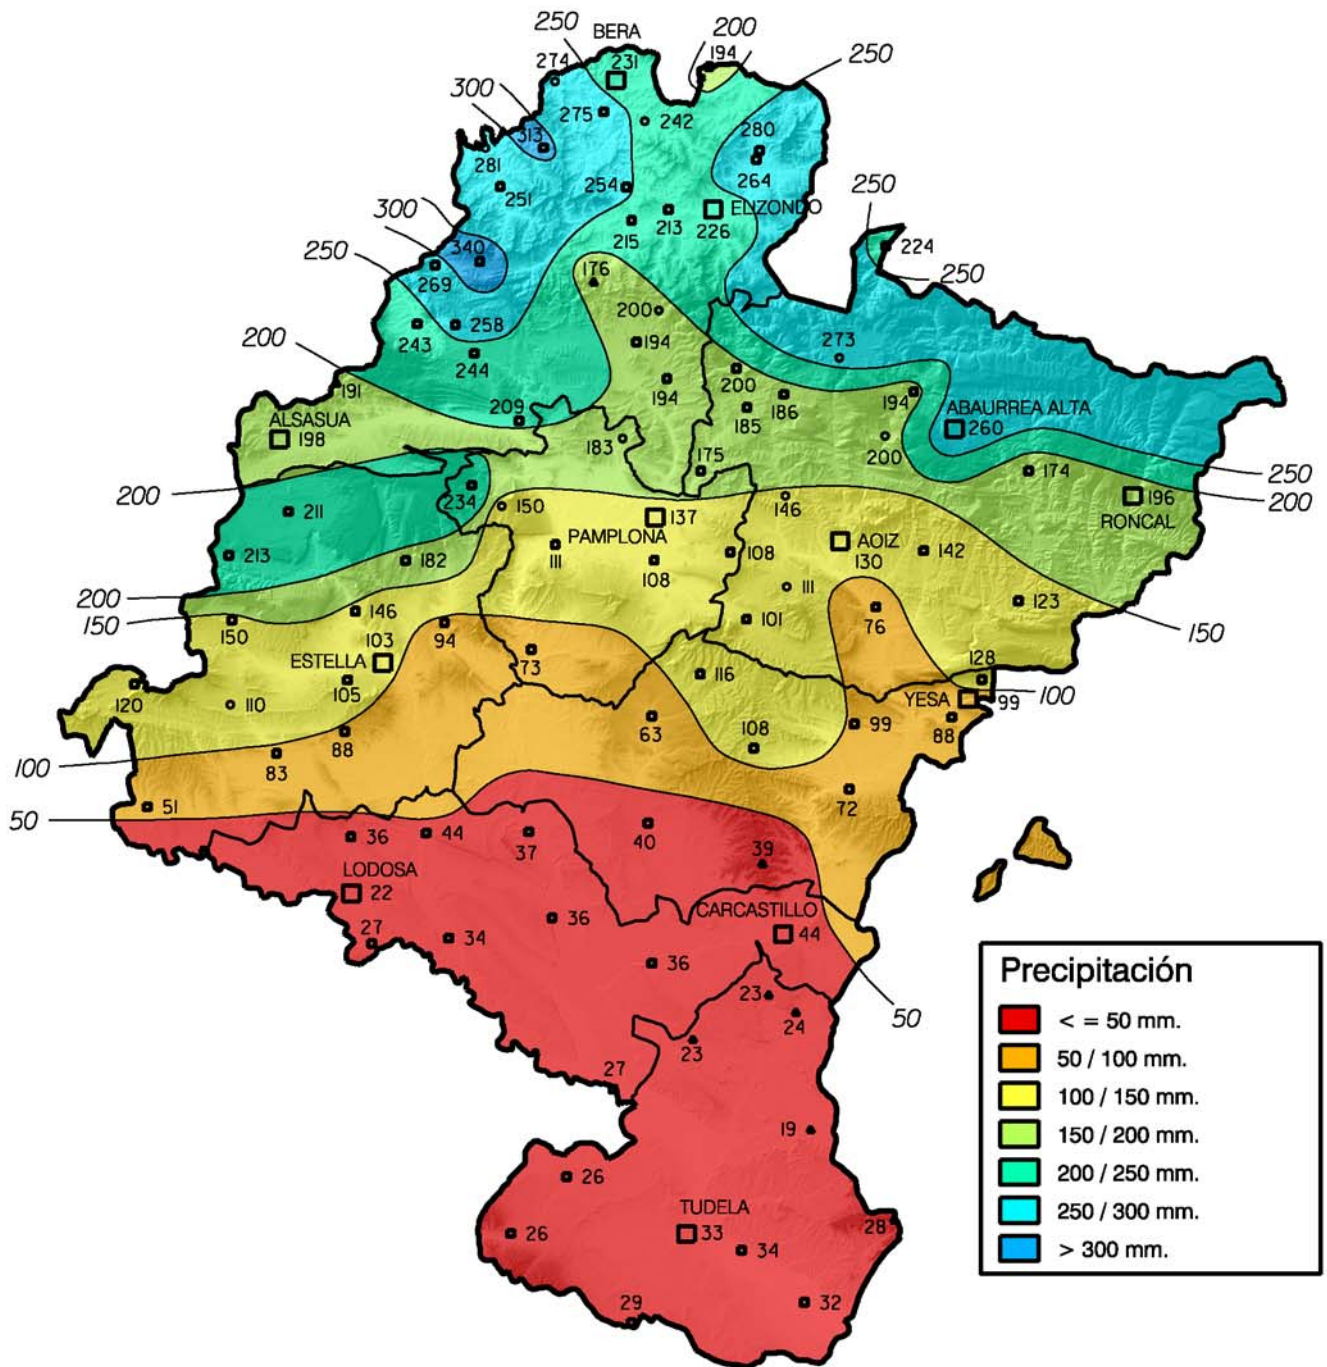

Precipitación (en mm.). Enero 2010

Gobierno de Navarra
 Departamento de Desarrollo Rural
 y Medio Ambiente