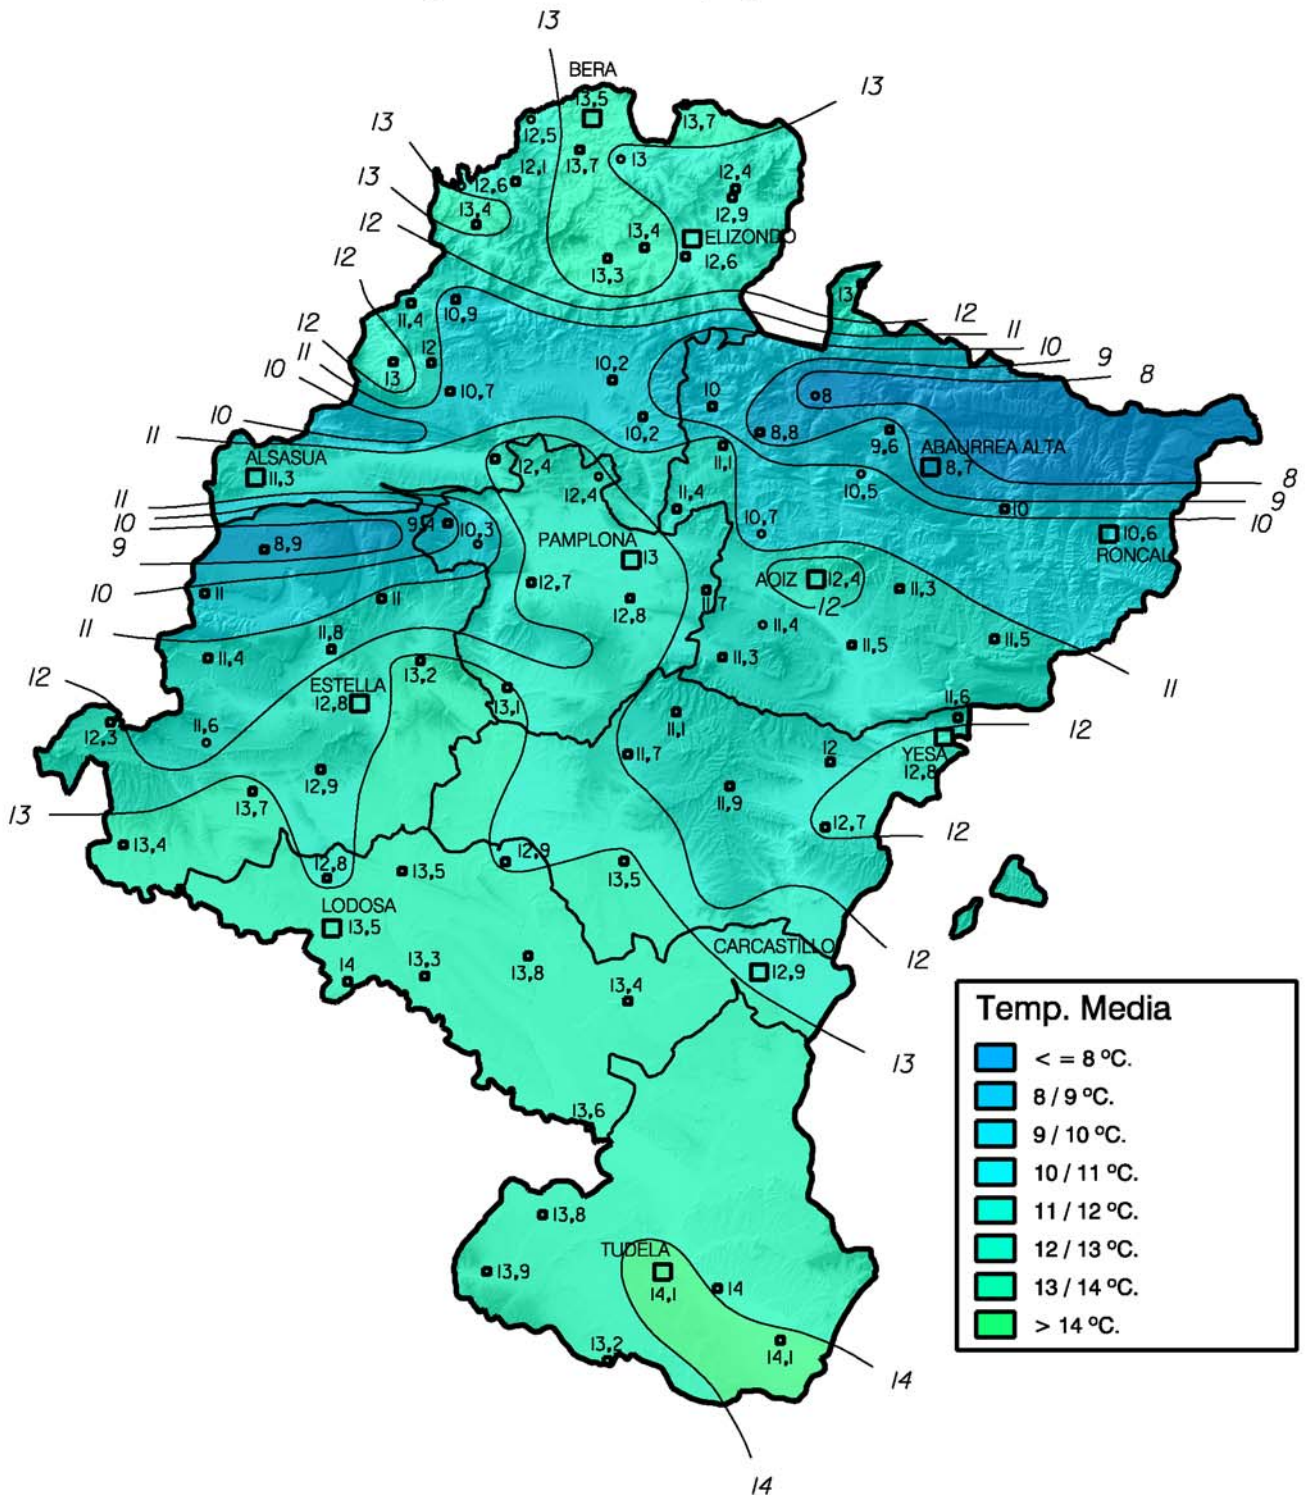

Temperatura Media (°C). Abril 2010

Gobierno de Navarra
 Departamento de Desarrollo Rural
 y Medio Ambiente