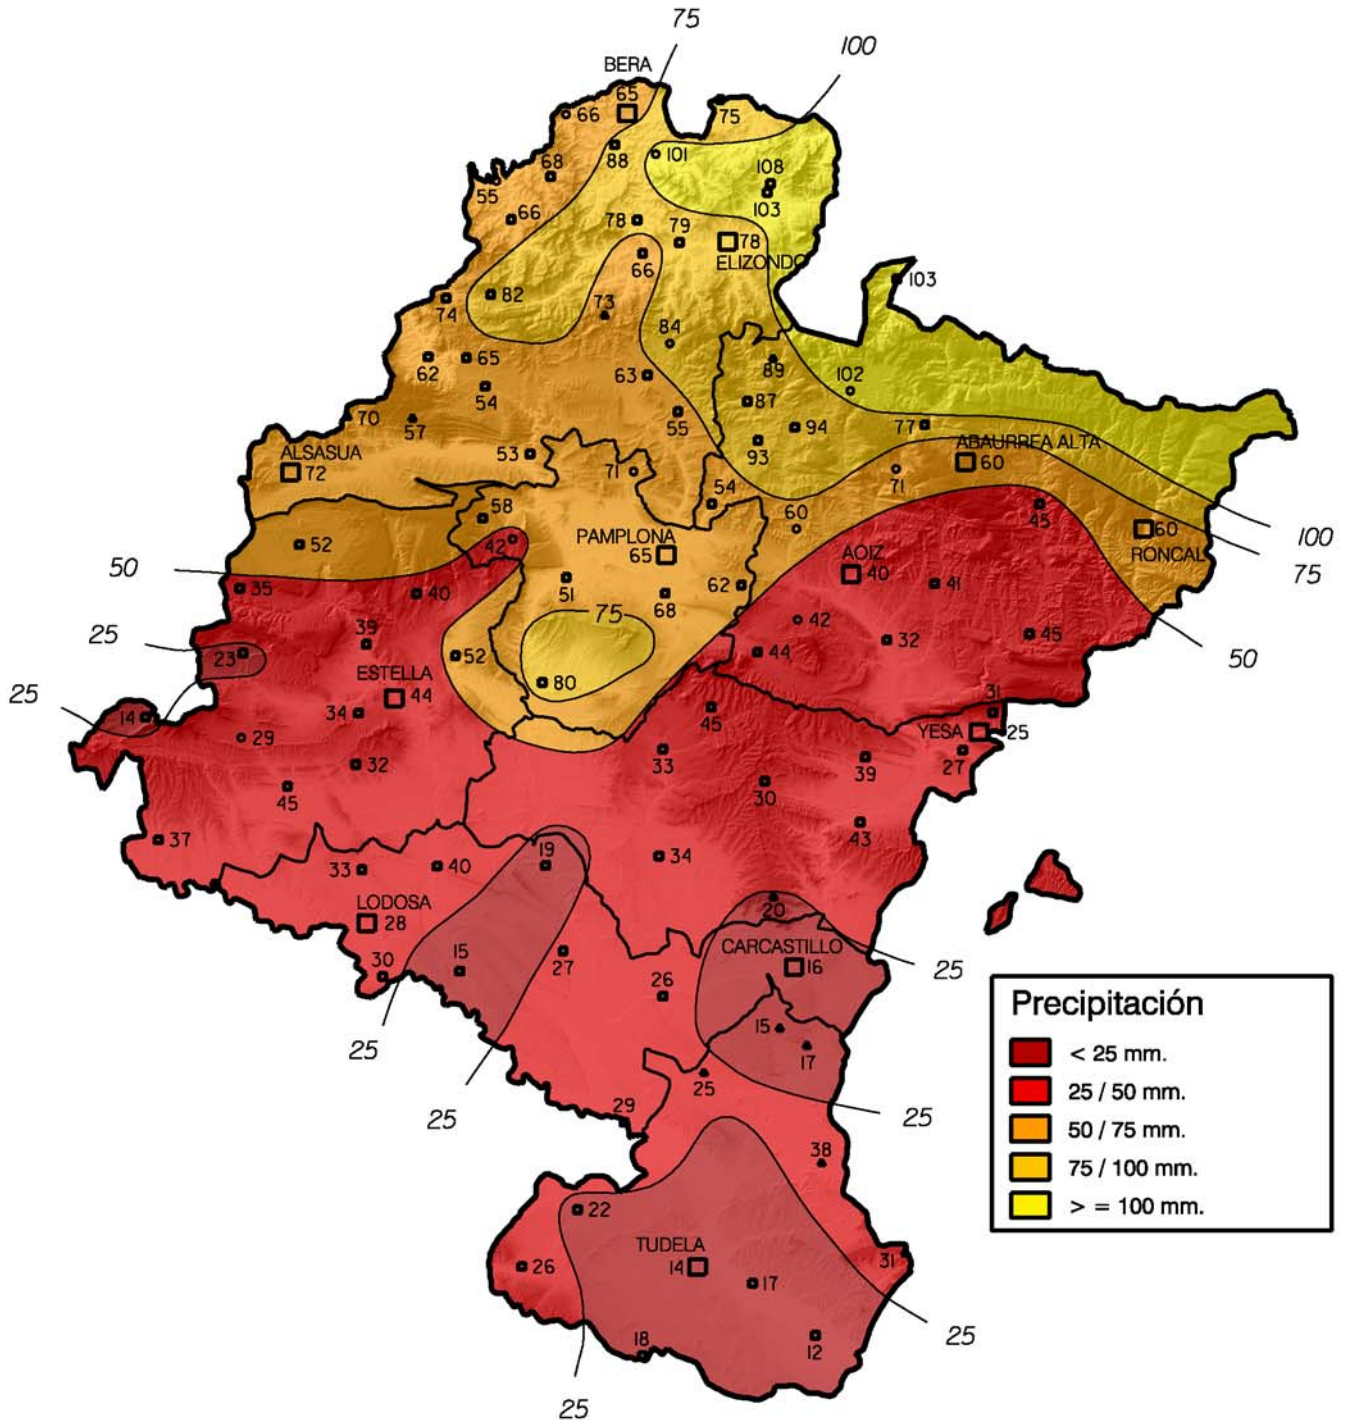

Precipitación (en mm.). Abril 2010

Gobierno de Navarra
 Departamento de Desarrollo Rural
 y Medio Ambiente