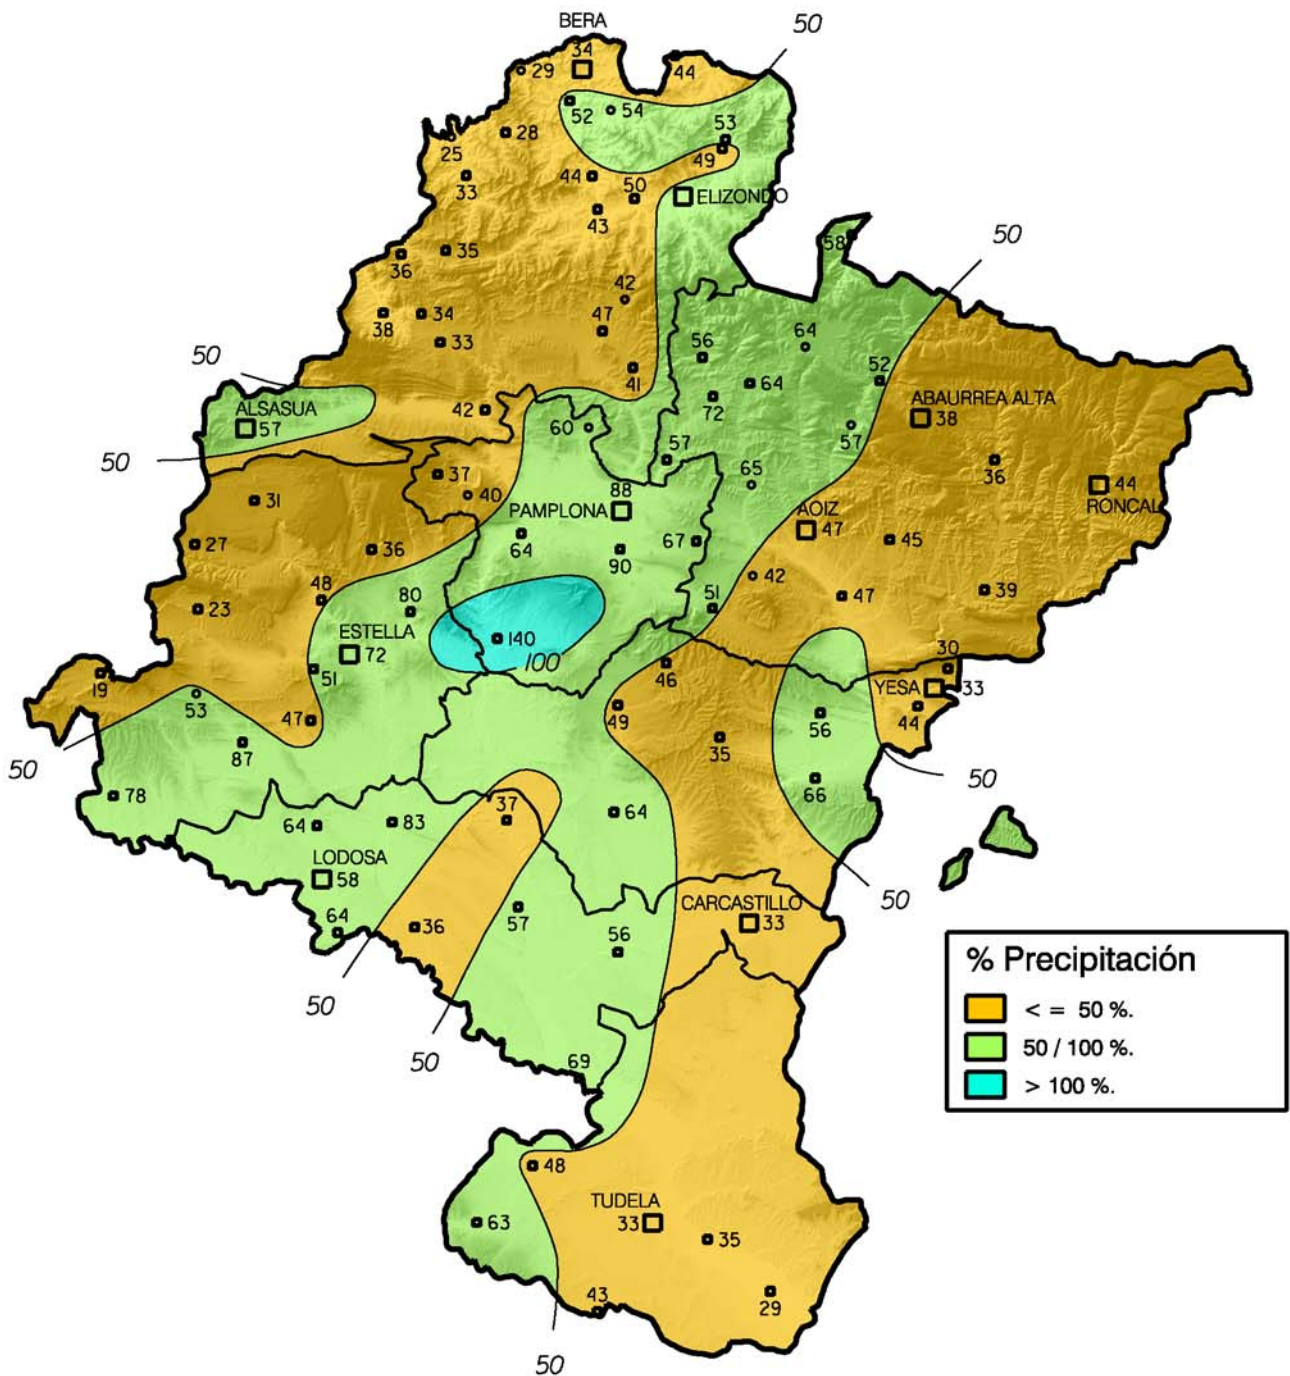

Porcentaje de precipitación con respecto
a la Media Histórica. Abril 2010

Gobierno de Navarra
Departamento de Desarrollo Rural
y Medio Ambiente