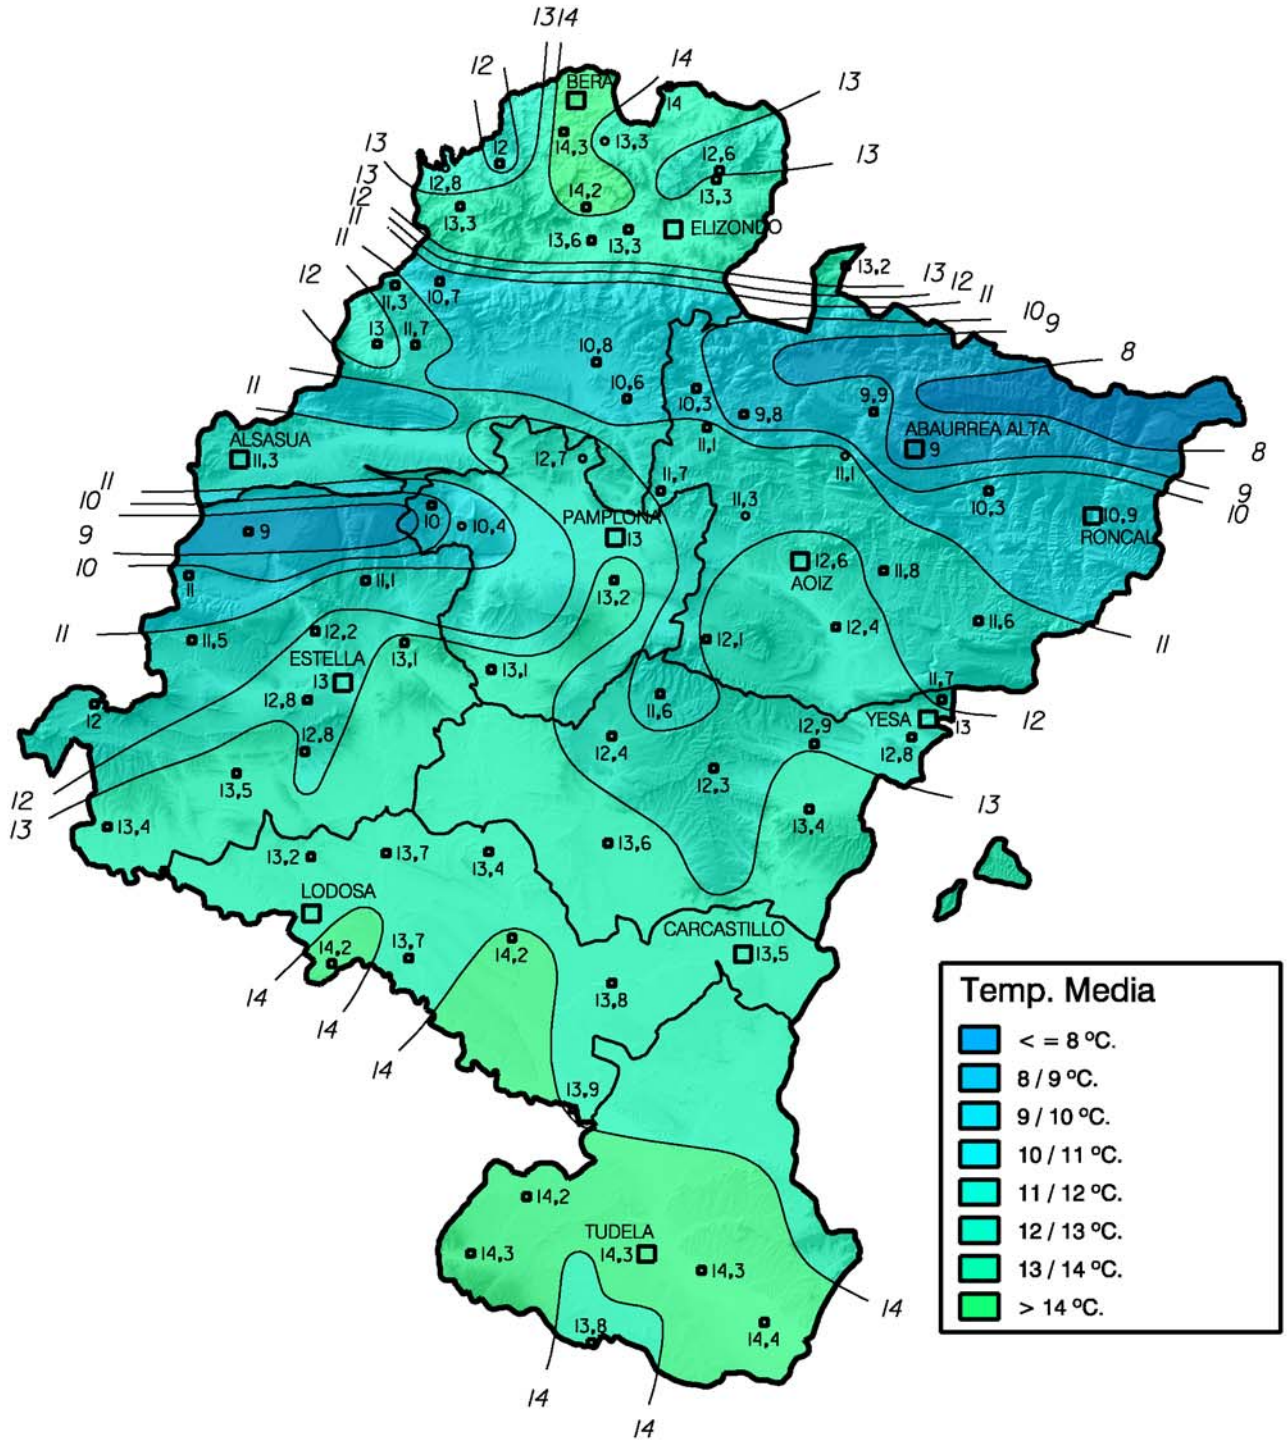

Temperatura Media (°C). Año agrícola 2009-2010

Temp. Media	
[Dark Blue]	<= 8 °C.
[Blue]	8 / 9 °C.
[Light Blue]	9 / 10 °C.
[Cyan]	10 / 11 °C.
[Light Green]	11 / 12 °C.
[Green]	12 / 13 °C.
[Light Green]	13 / 14 °C.
[Dark Green]	> 14 °C.