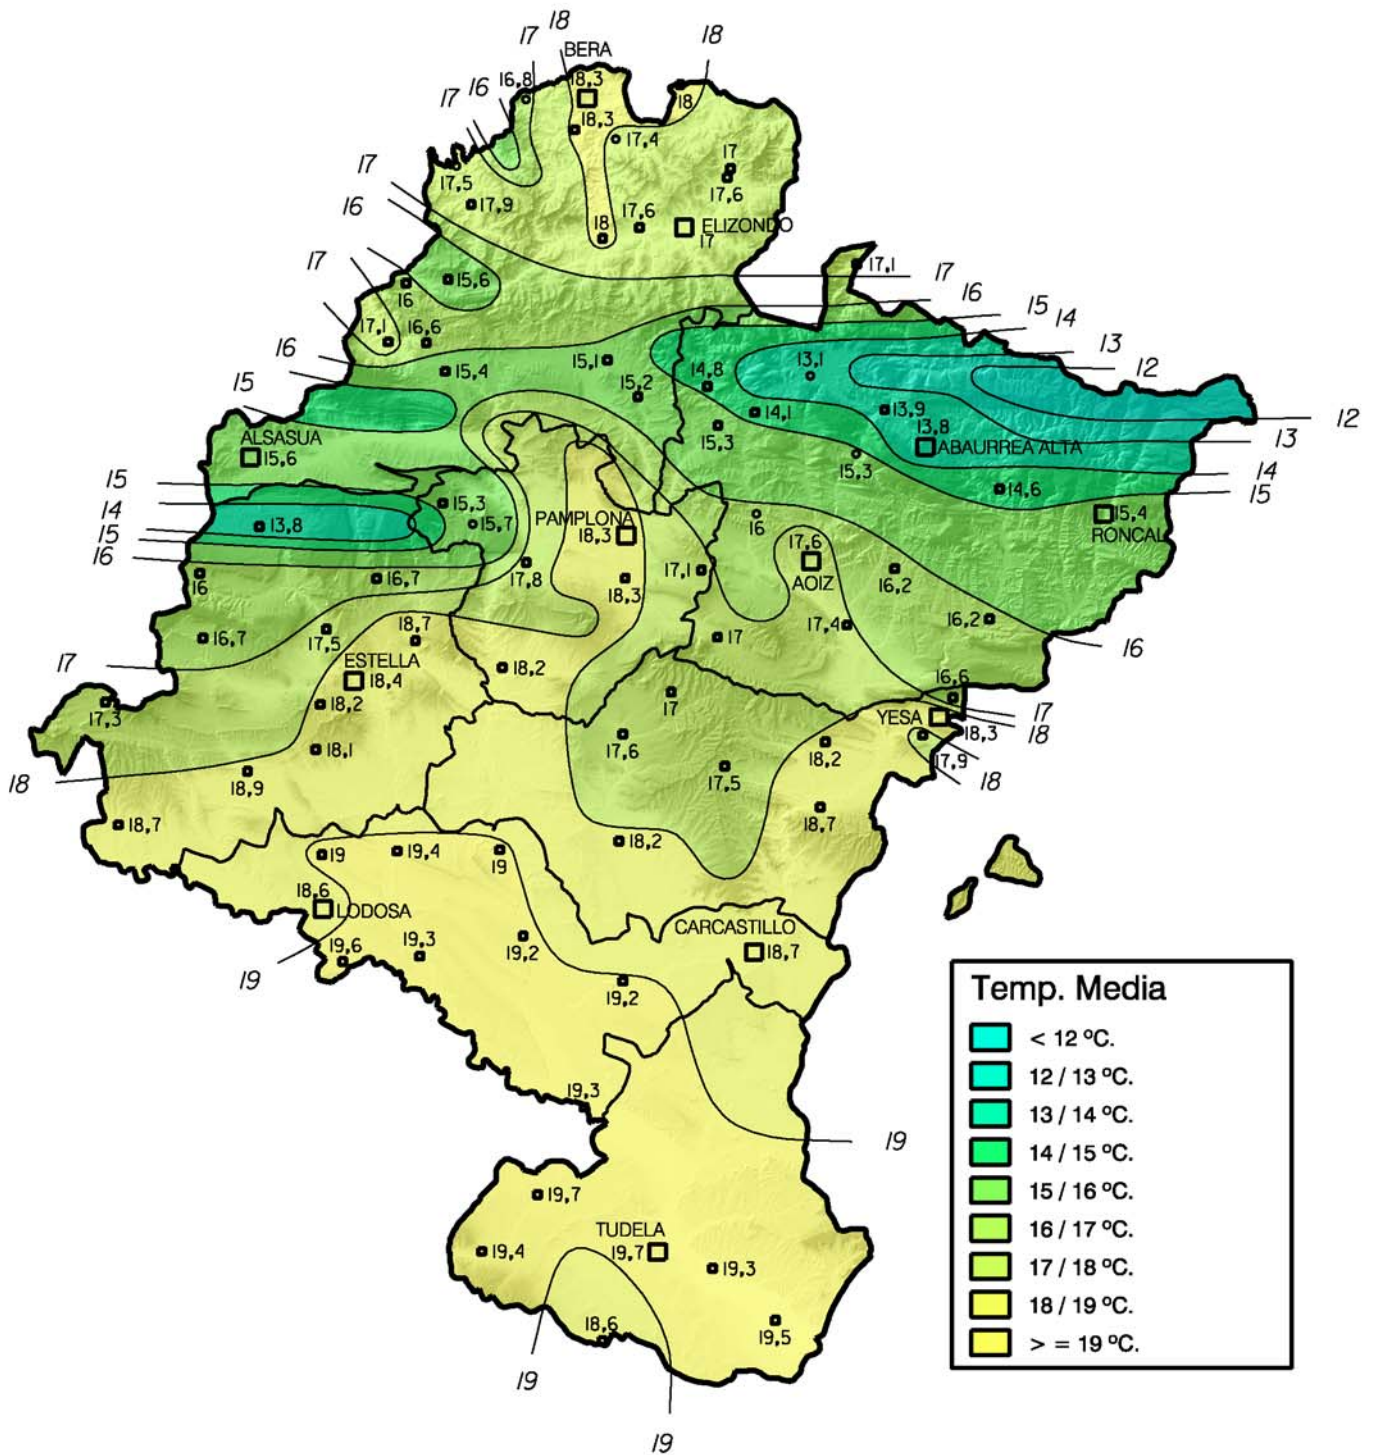

Temperatura Media (°C). Septiembre 2010

Gobierno de Navarra
 Departamento de Desarrollo Rural
 y Medio Ambiente