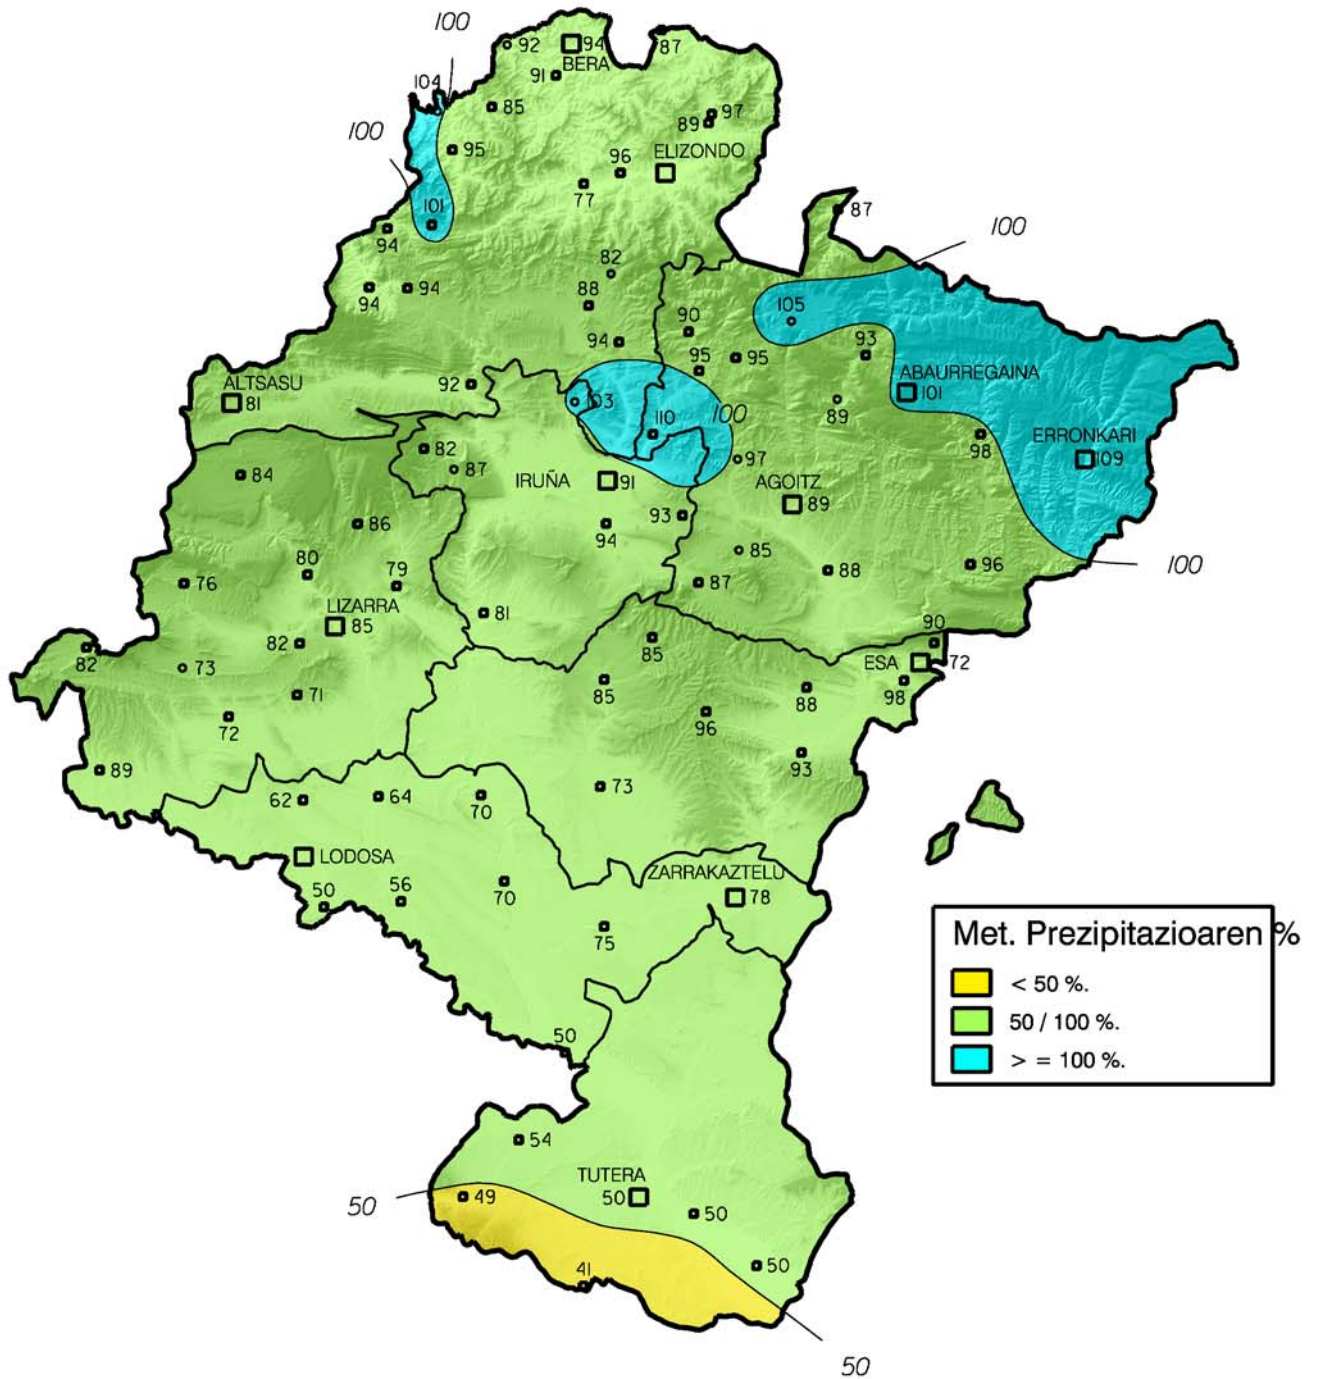

Metatutako prezipitazioaren ehunekoak,
 batez besteko historikoarekin alderatuta. Epea: 2010eko irailaren 1etik
 2011ko Otsailaren 28ra

Nafarroako Gobernua
 Landa Garapeneke eta
 Ingurumeneko Departamentua