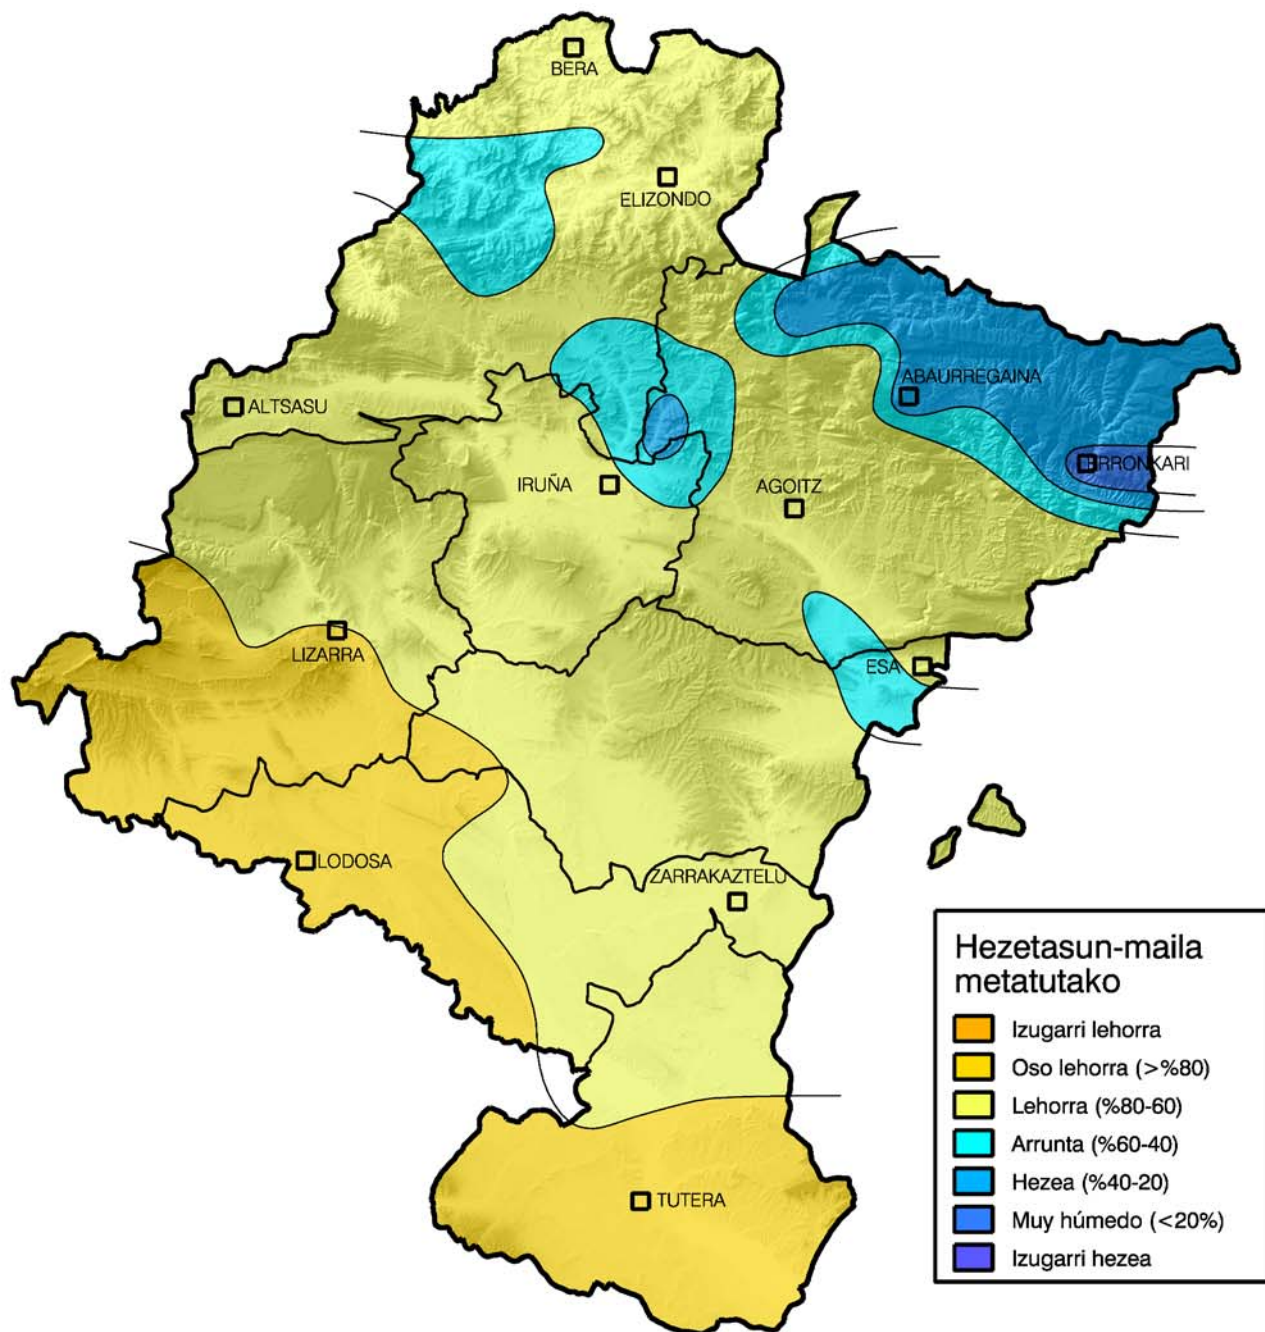

Metatutako prezipitazioaren maiztasunen azterketa.

Epea: 2010eko irailaren 1etik

2011ko Otsailaren 28ra

Nafarroako Gobernua
Landa Garapeneke eta
Ingurumeneko Departamentua