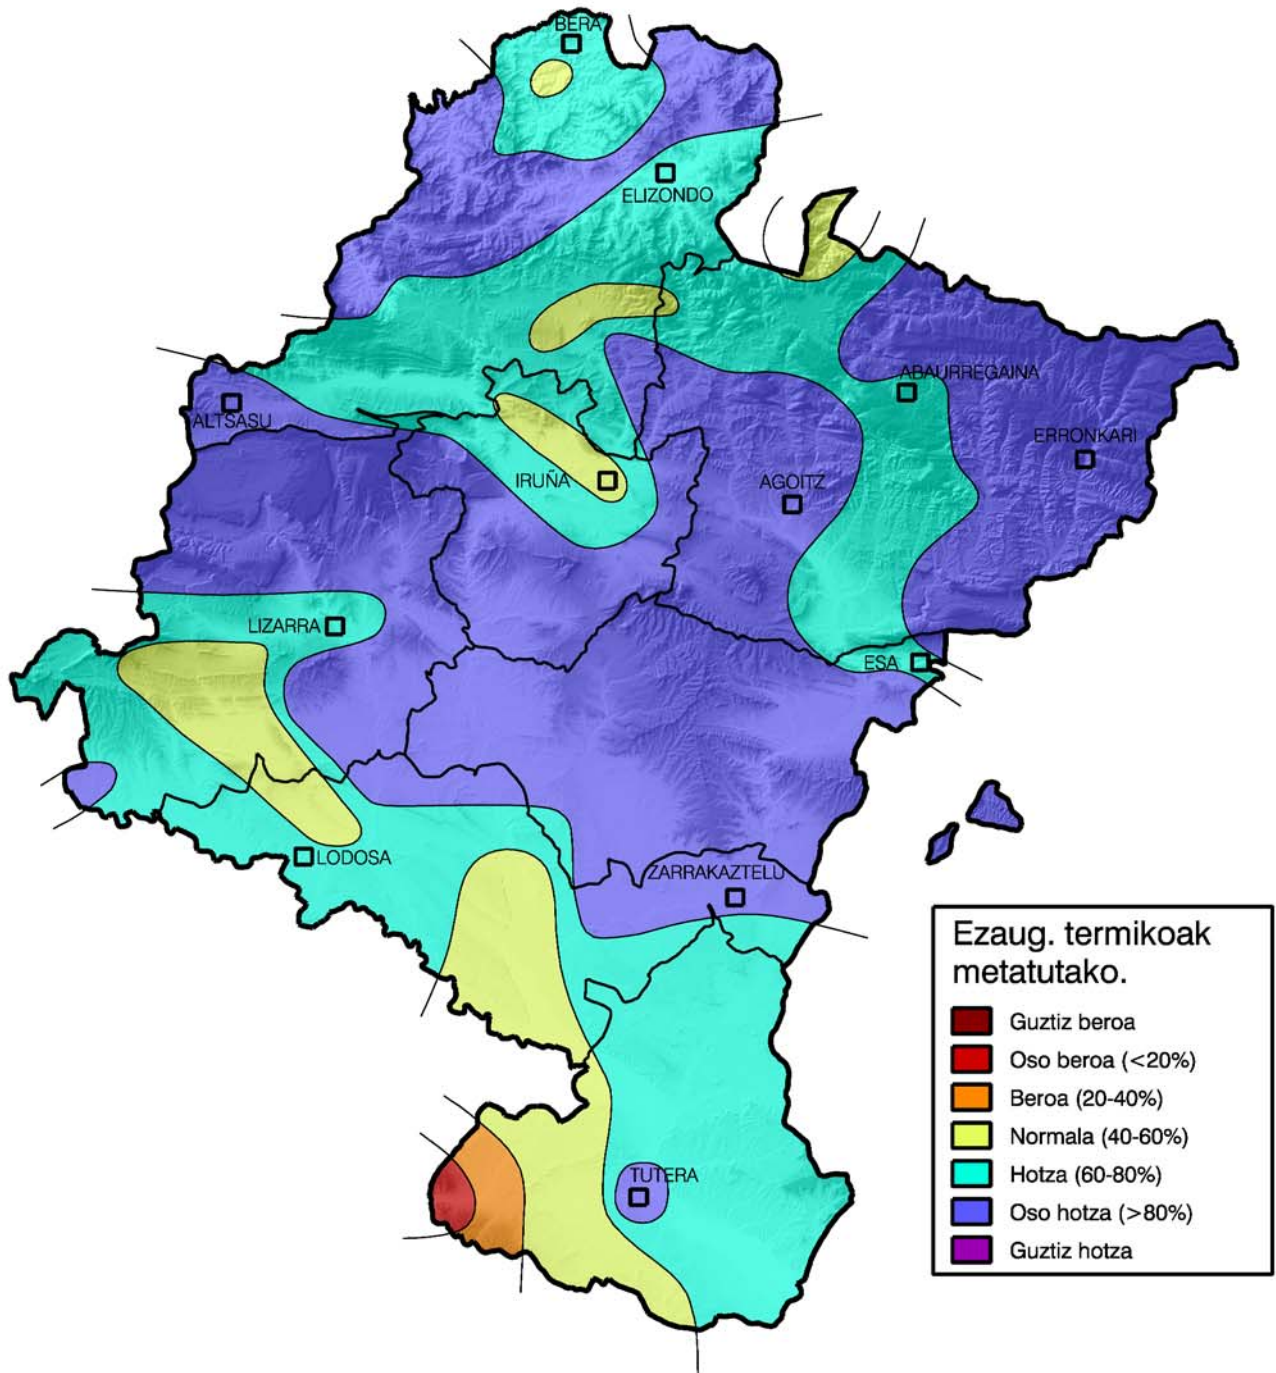

Metatutako temperaturaren maiztasunen azterketa.

Epea: 2010eko irailaren 1etik

2011ko Otsailaren 28ra

Nafarroako Gobernua
Landa Garapeneko eta
Ingurumeneko Departamentua