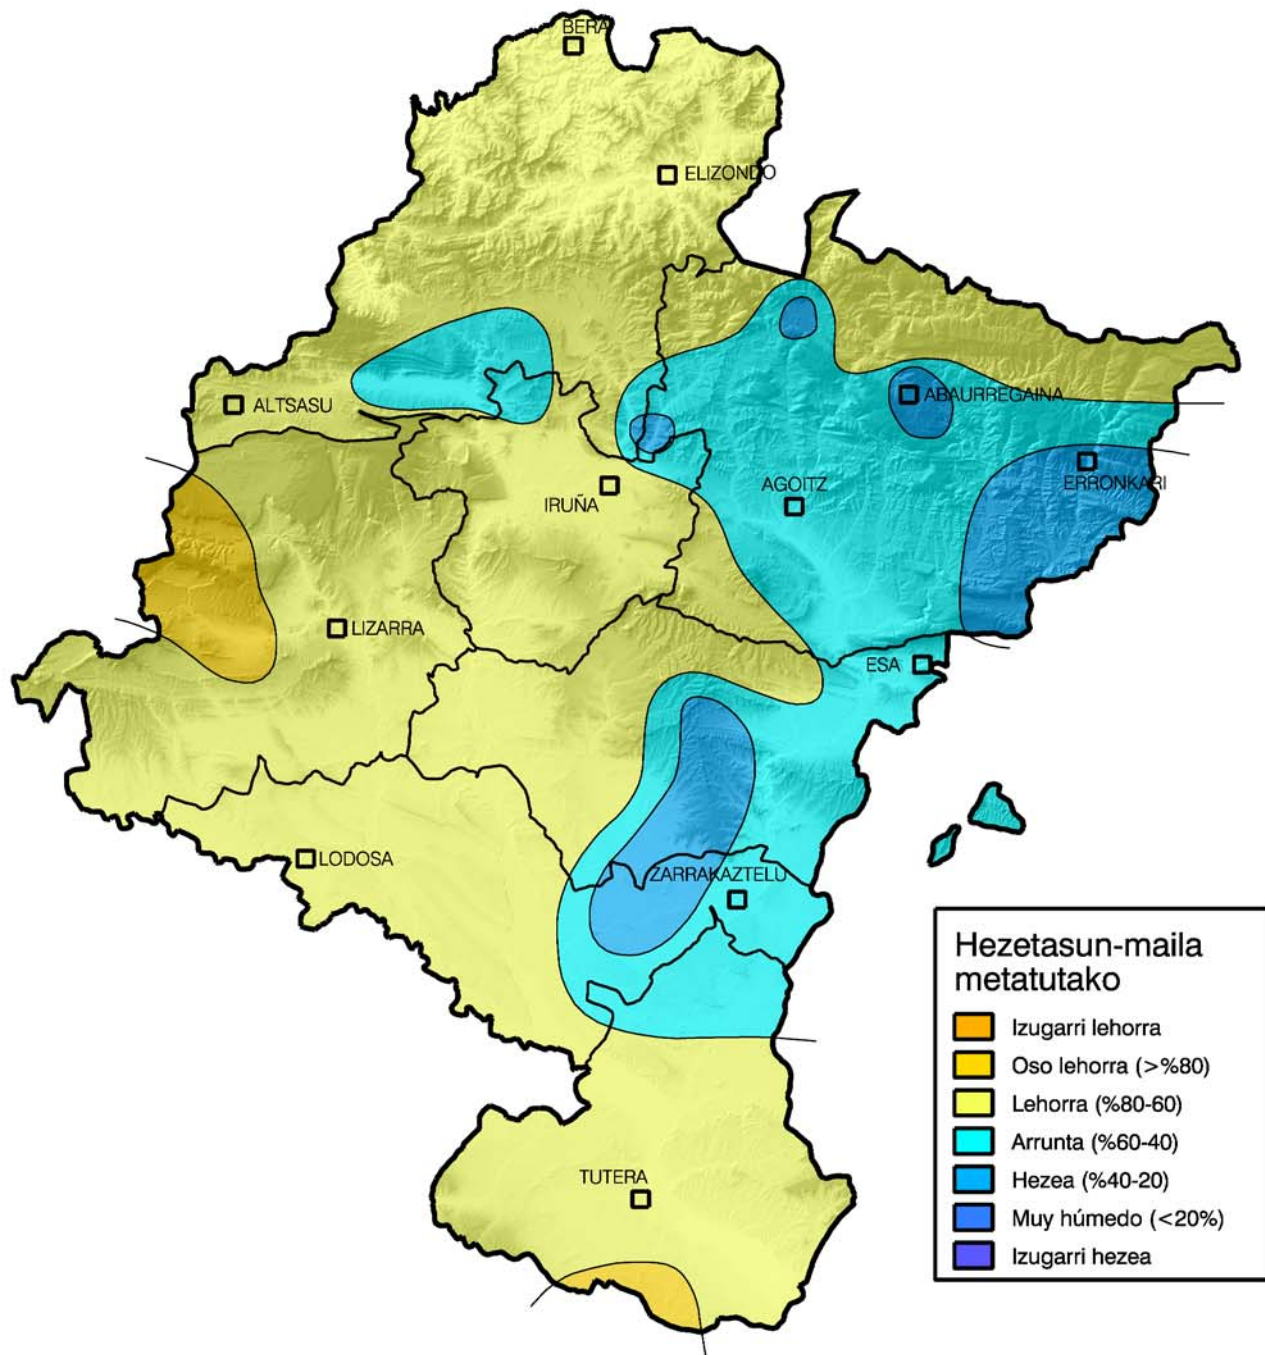

# Metatutako prezipitazioaren maiztasunen azterketa.

Epea: 2010eko irailaren 1etik

2011ko Martxoaren 31ra

**Nafarroako Gobernua**  
Landa Garapeneke eta  
Ingurumeneko Departamentua