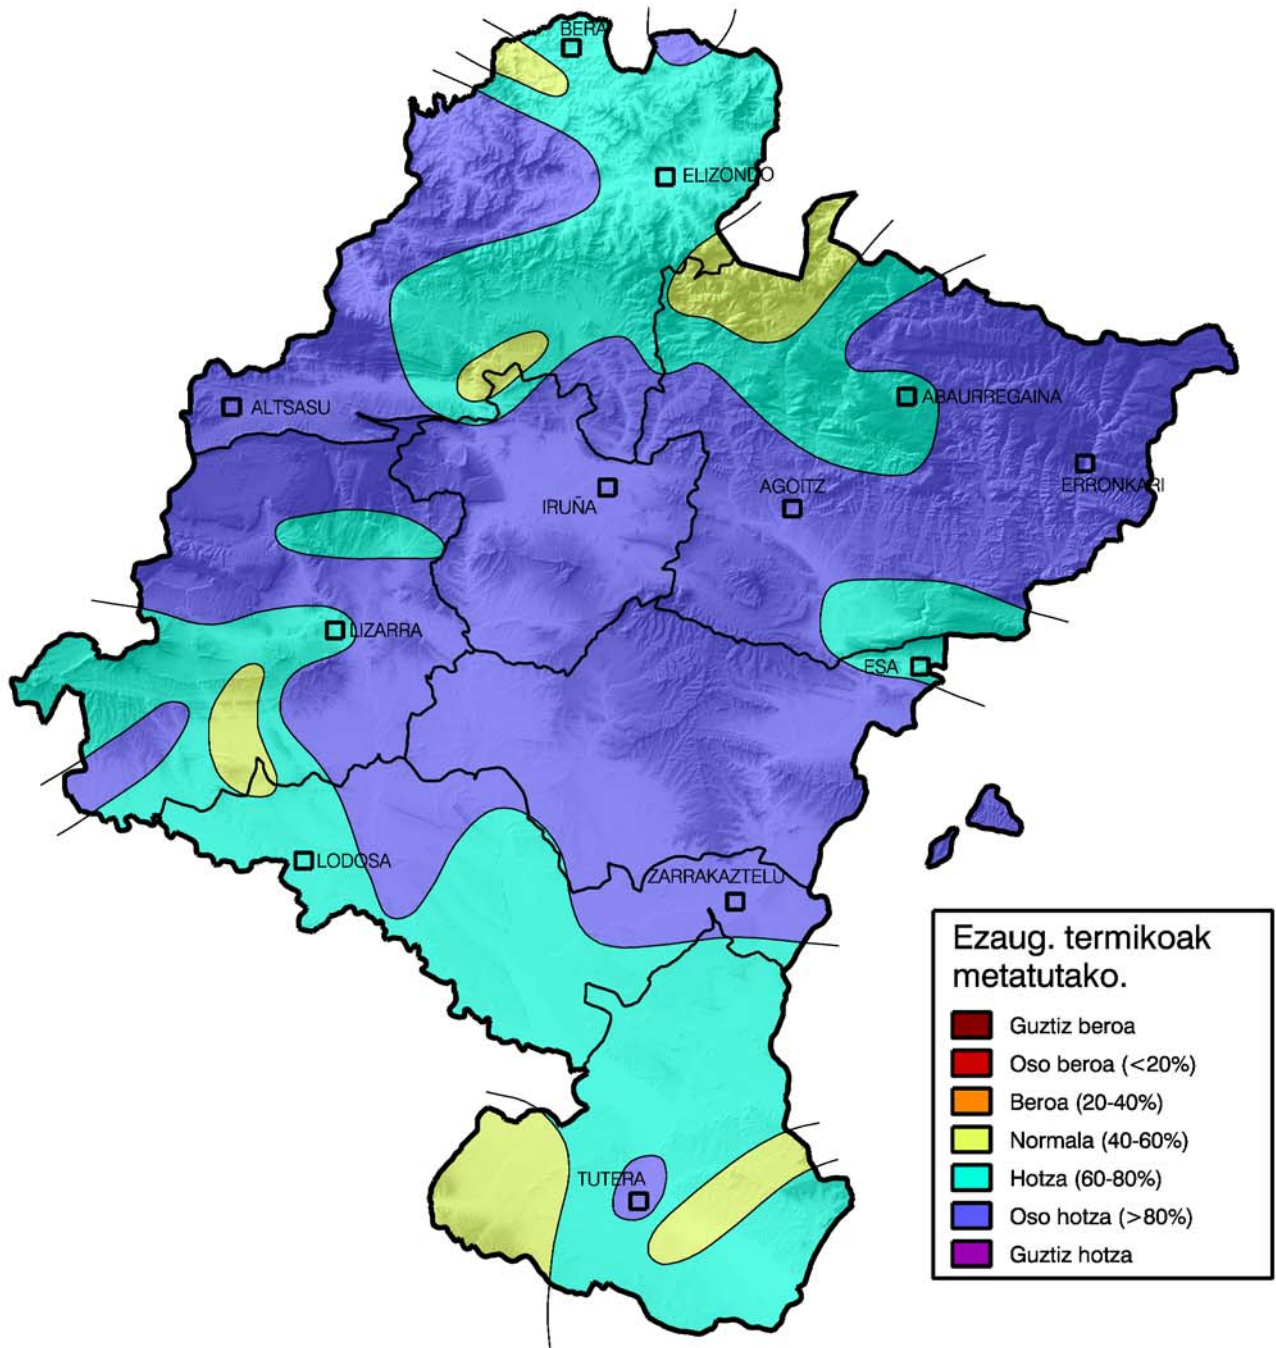

Metatutako temperaturaren maiztasunen azterketa.

Epea: 2010eko irailaren 1etik

2011ko Martxoaren 31ra

Nafarroako Gobernua
Landa Garapeneke eta
Ingurumeneko Departamentua