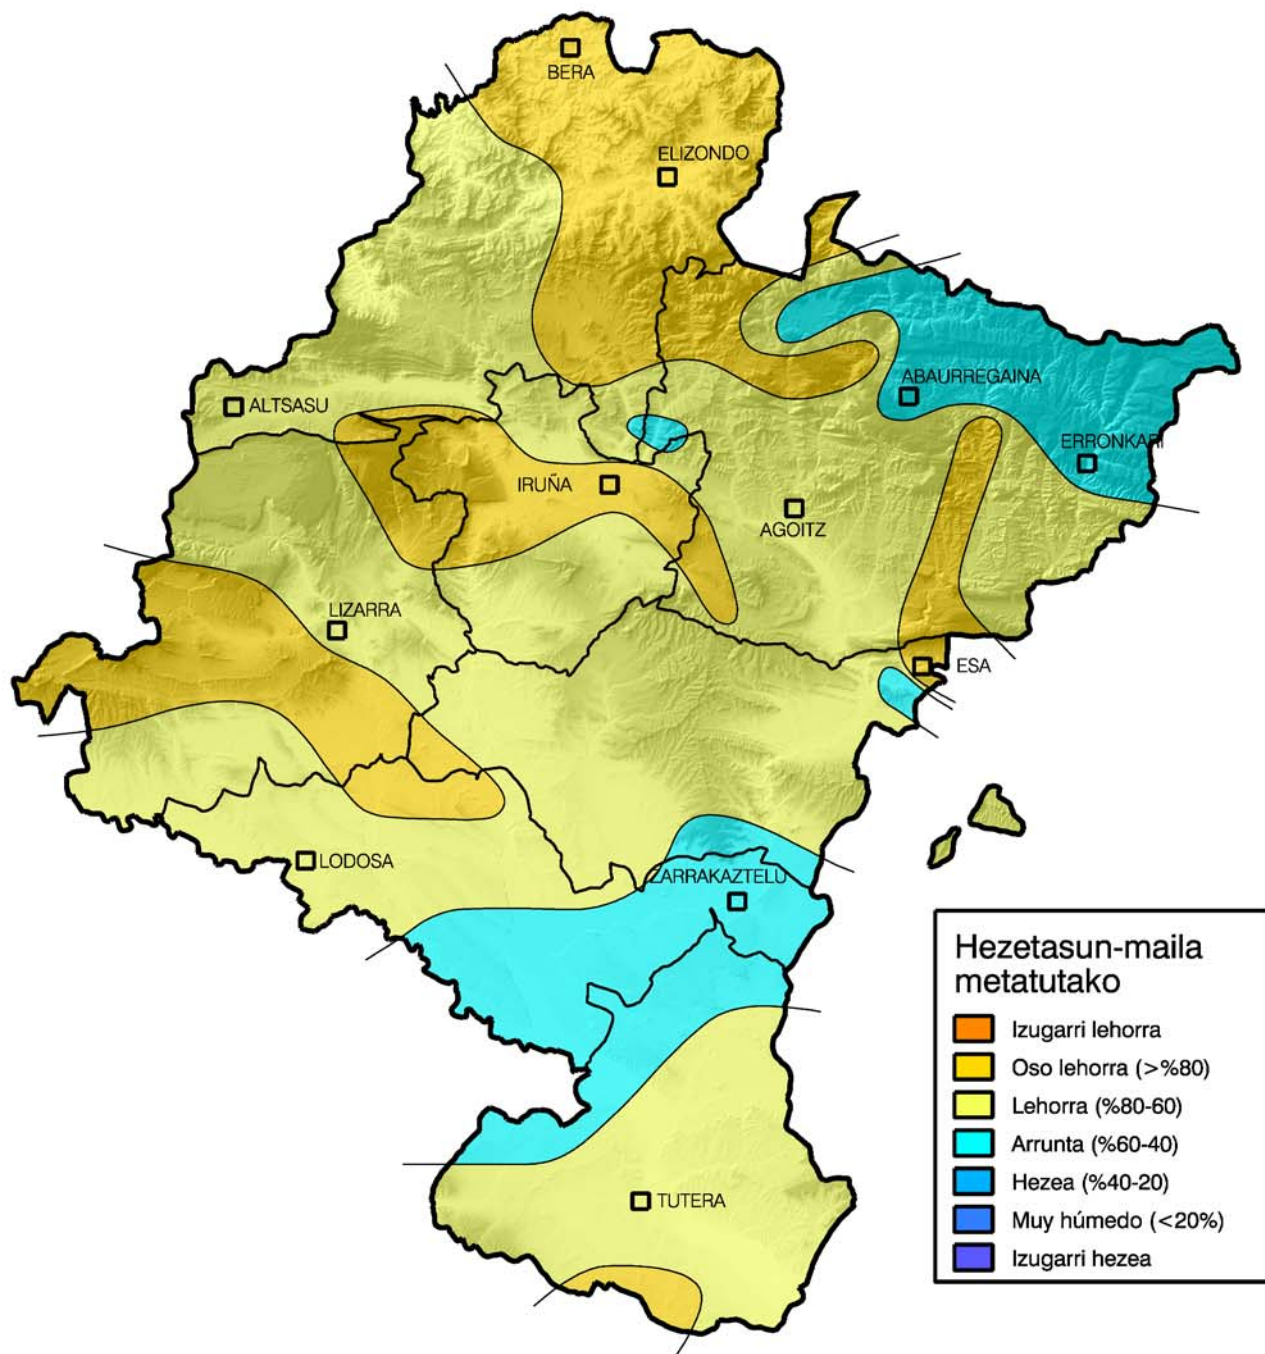

# Metatutako prezipitazioaren maiztasunen azterketa.

Epea: 2010eko irailaren 1etik

2011ko Apirilaren 30ra

**Nafarroako Gobernua**  
Landa Garapeneke eta  
Ingurumeneko Departamentua