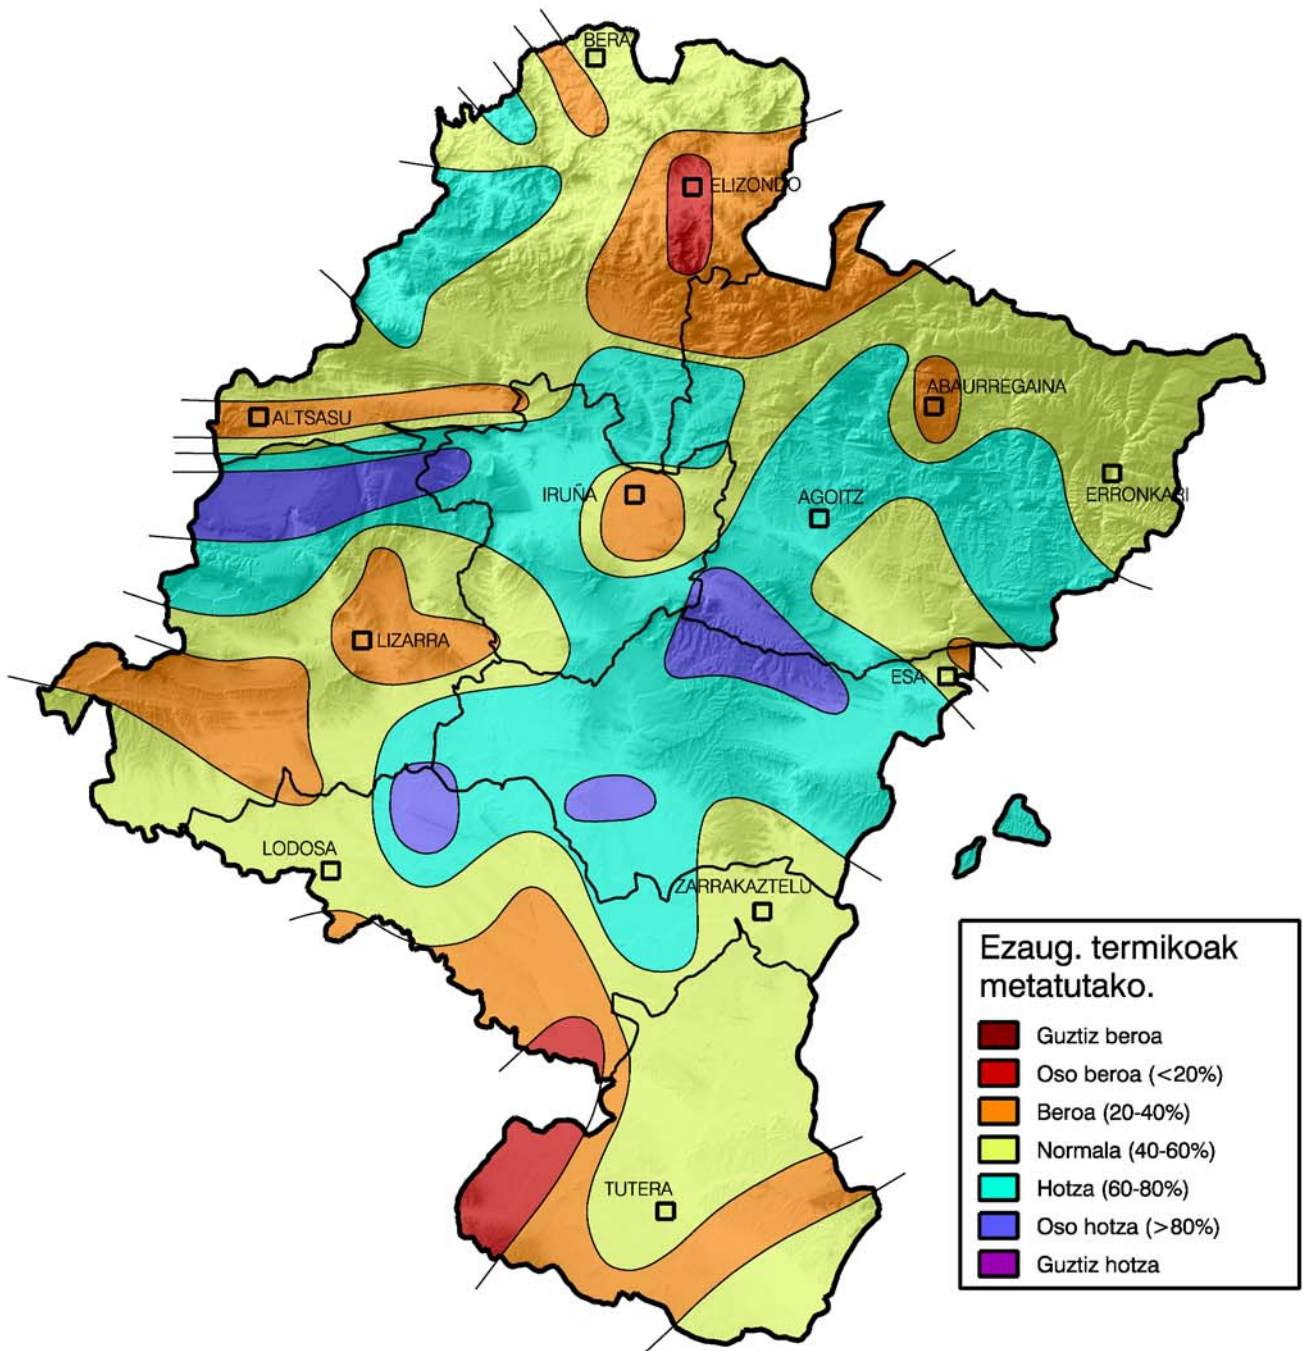

Metatutako temperaturaren maiztasunen azterketa.

Epea: 2010eko irailaren 1etik

2011ko Apirilaren 30ra

Nafarroako Gobernua
Landa Garapeneke eta
Ingurumeneko Departamentua