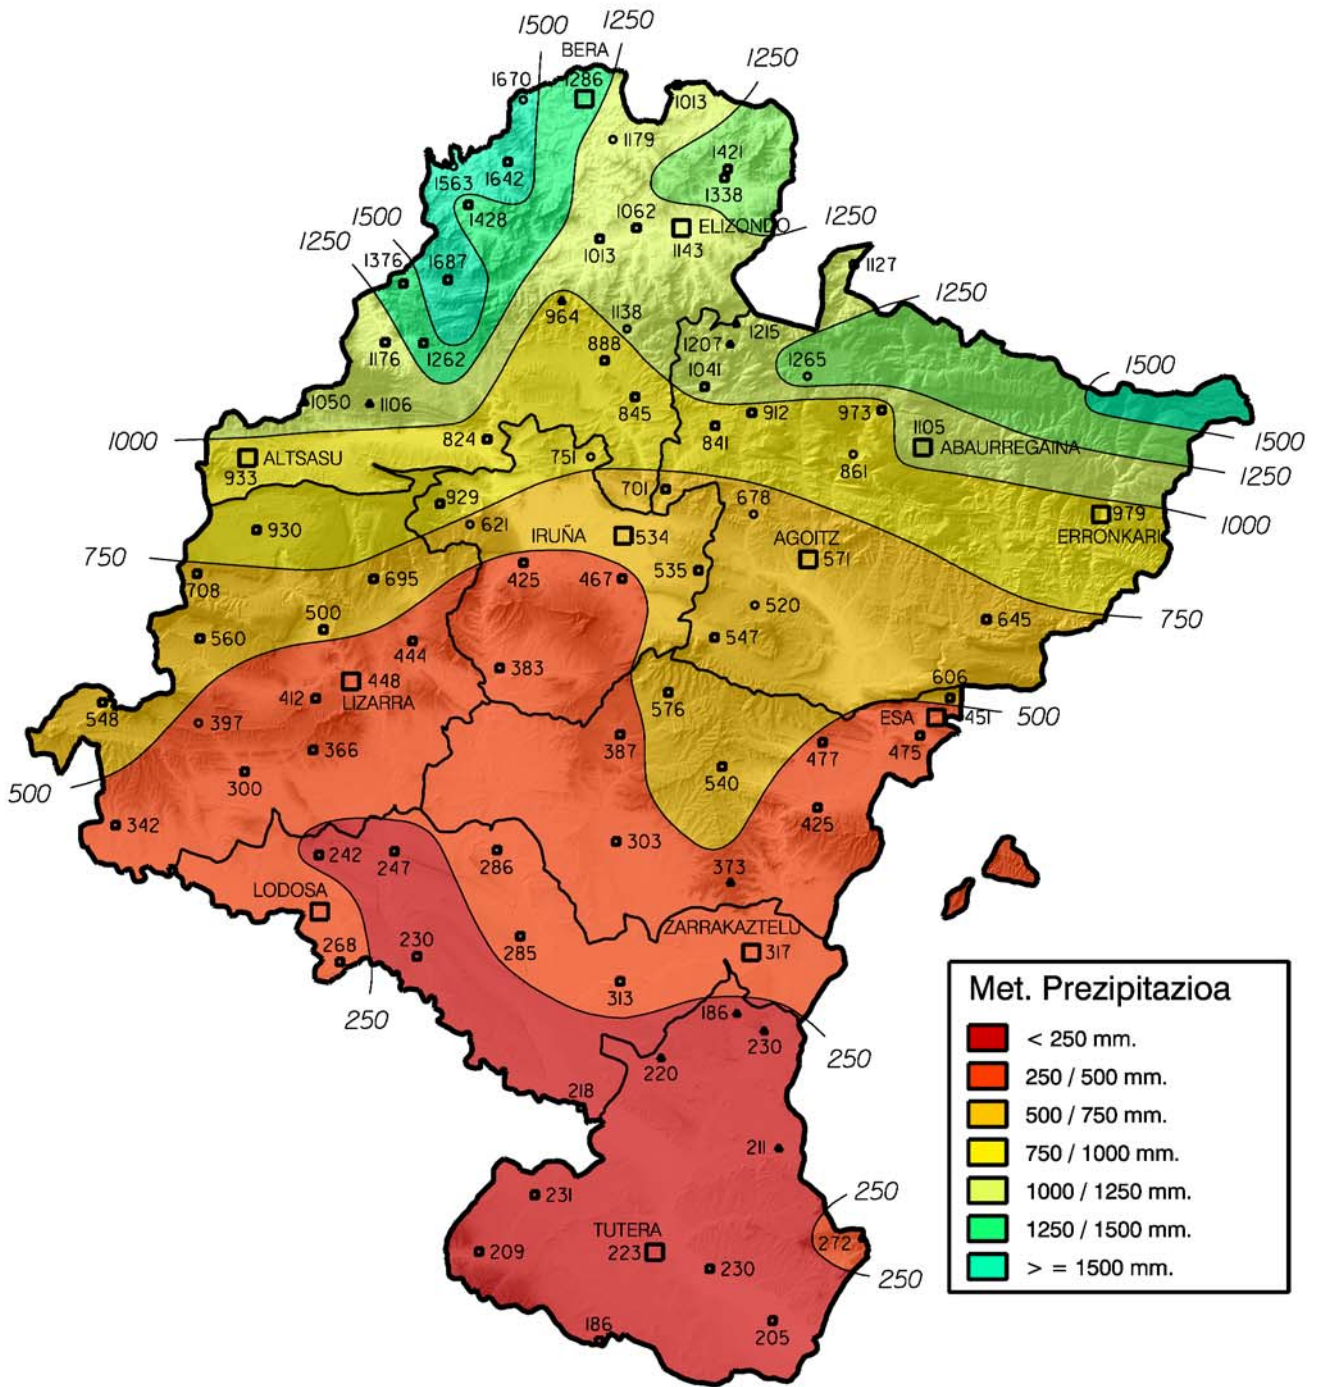

Metatutako prezipitazioa, mm-tan
 2010eko irailaren 1etik 2011ko Maiatzaren 31ra

Met. Prezipitazioa	
■	< 250 mm.
■	250 / 500 mm.
■	500 / 750 mm.
■	750 / 1000 mm.
■	1000 / 1250 mm.
■	1250 / 1500 mm.
■	> = 1500 mm.