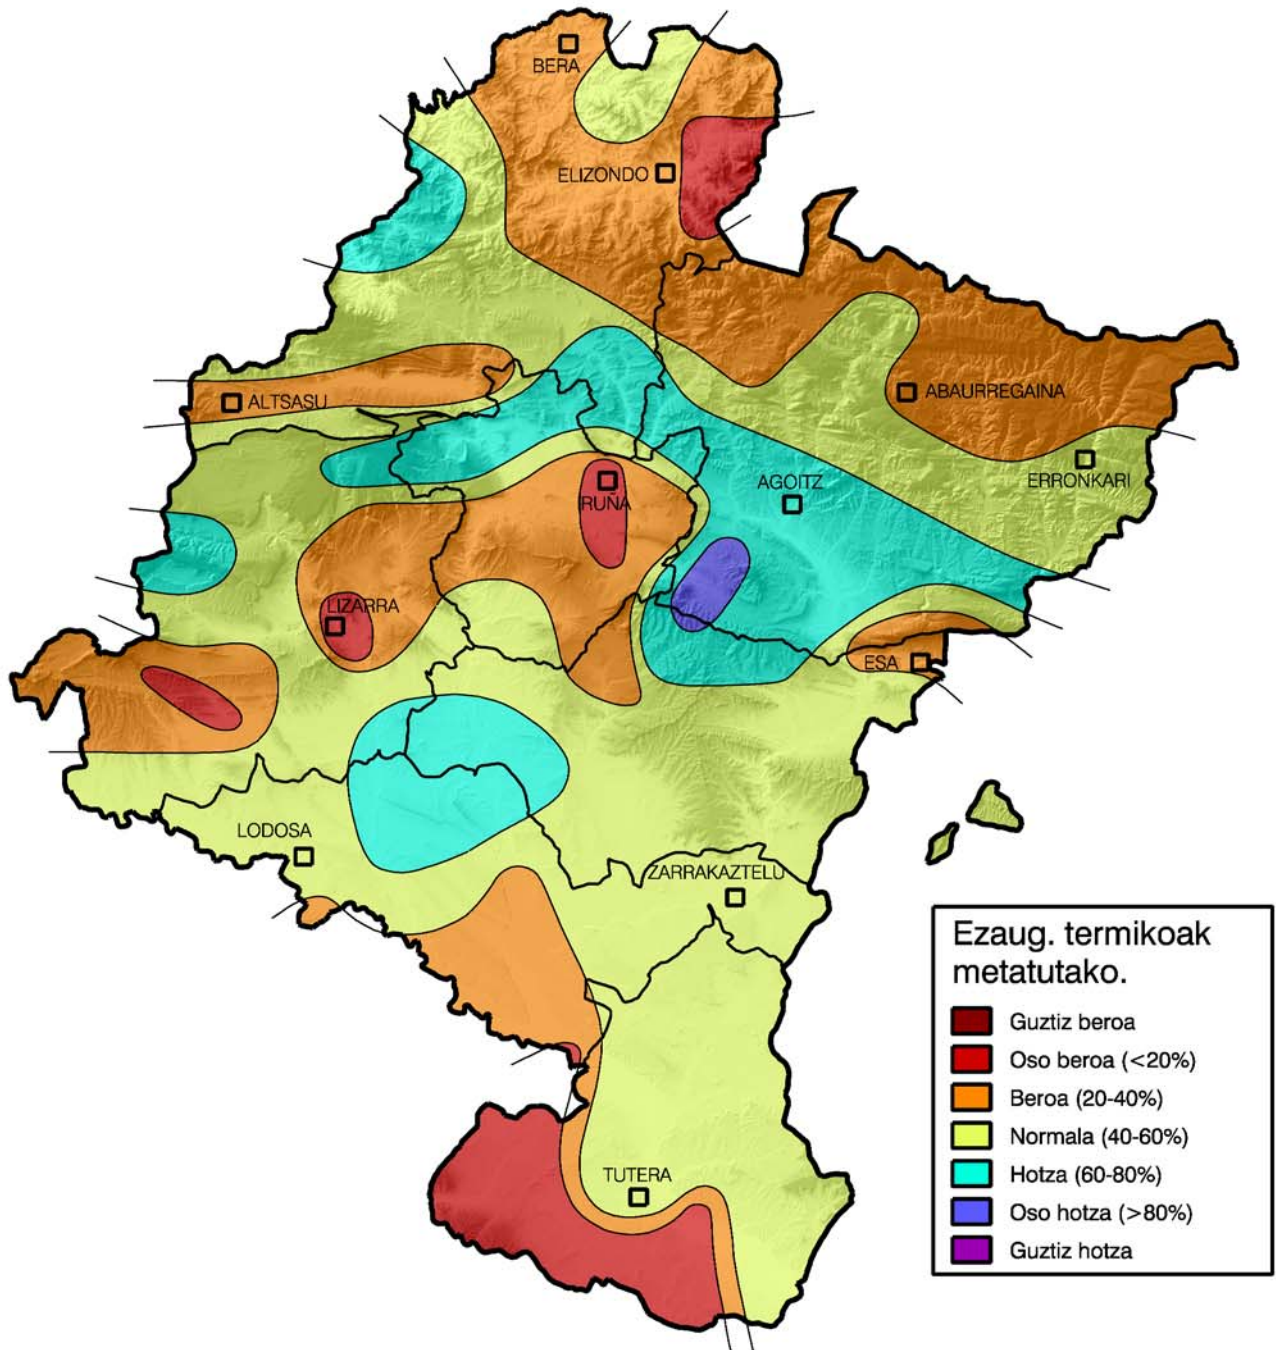

Metatutako tenperaturaren maiztasunen azterketa.

Epea: 2010eko irailaren 1etik

2011ko Maiatzaren 31ra

Nafarroako Gobernua
Landa Garapeneko eta
Ingurumeneko Departamentua