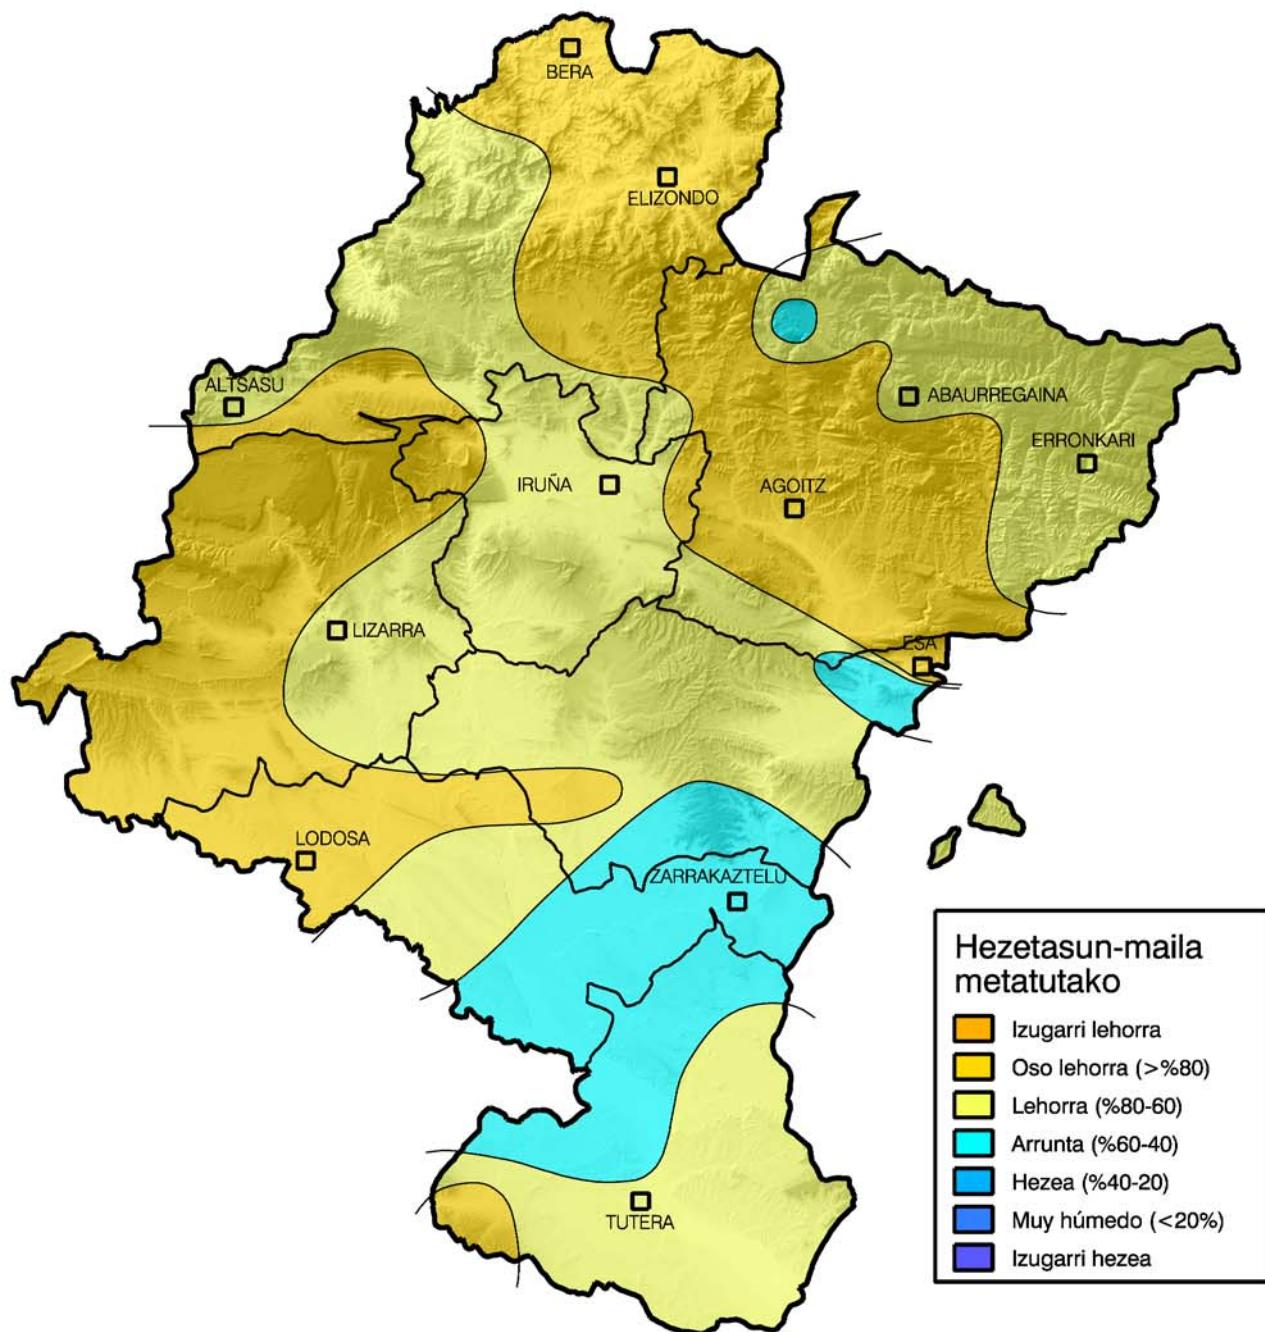

Metatutako prezipitazioaren maiztasunen azterketa.

Epea: 2010eko irailaren 1etik

2011ko Ekainaren 30ra

Nafarroako Gobernua
Landa Garapeneko eta
Ingurumeneko Departamentua