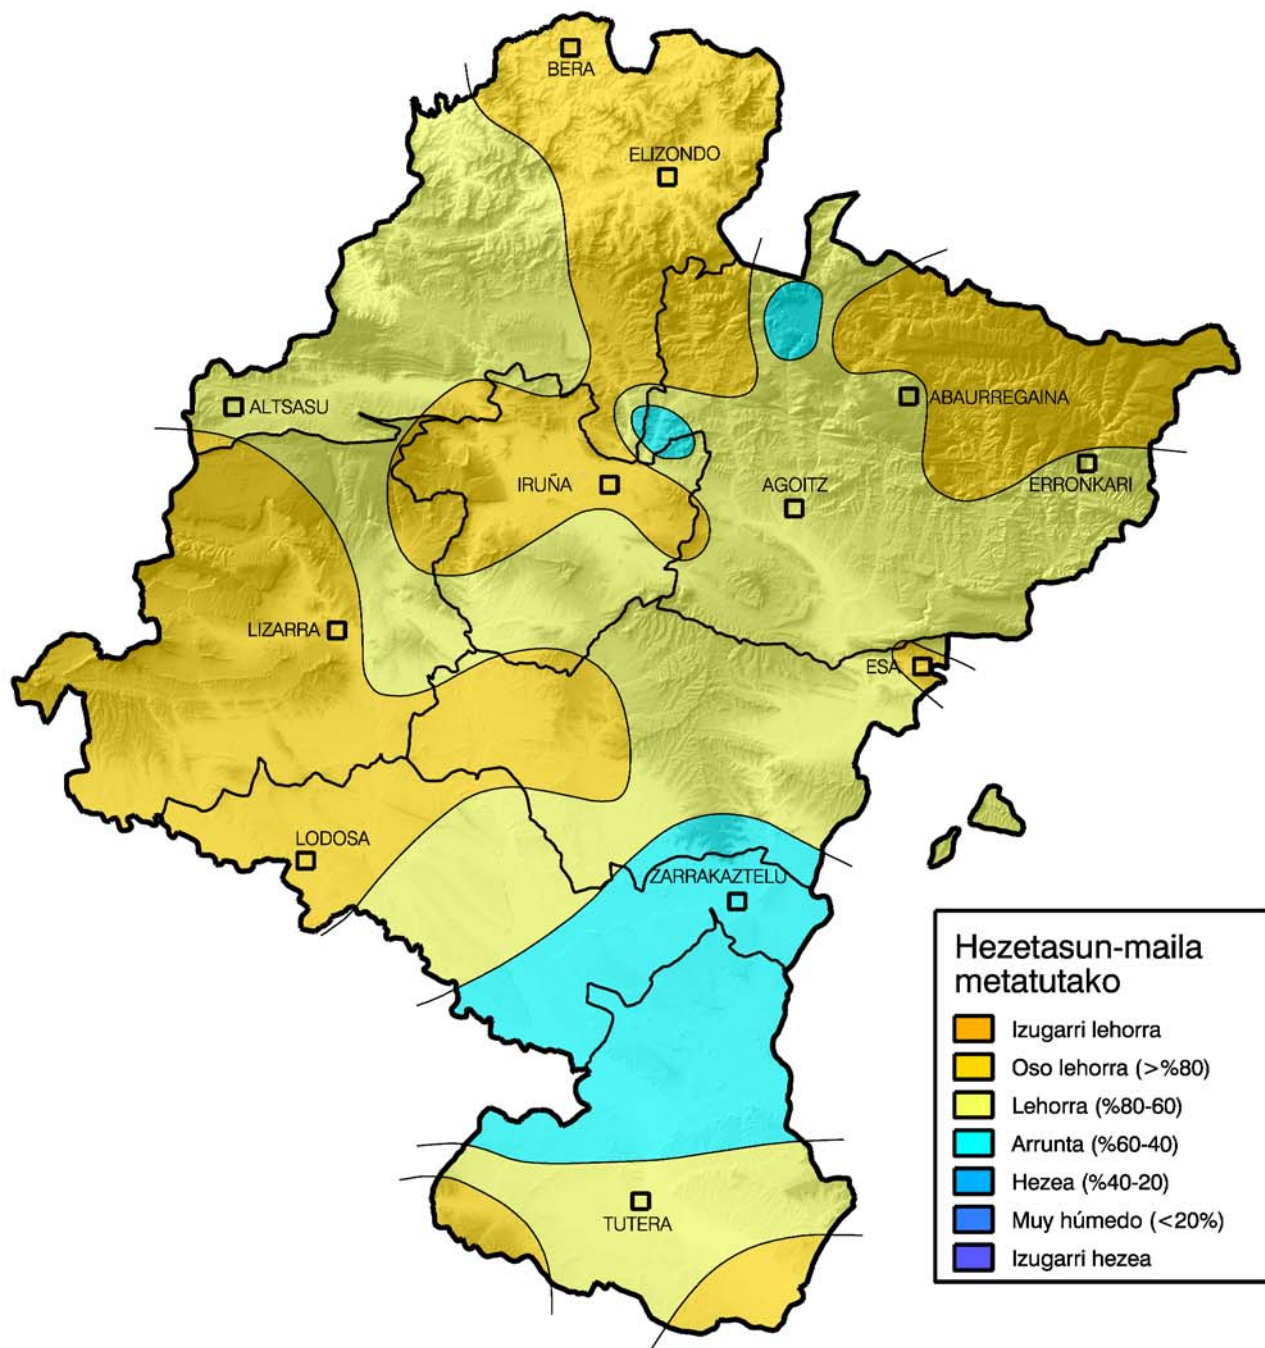

Metatutako prezipitazioaren maiztasunen azterketa.

Epea: 2010eko irailaren 1etik

2011ko Uztailaren 31ra

Nafarroako Gobernua

Landa Garapen, Industria, Enplegu
eta Ingurumen Departamentua