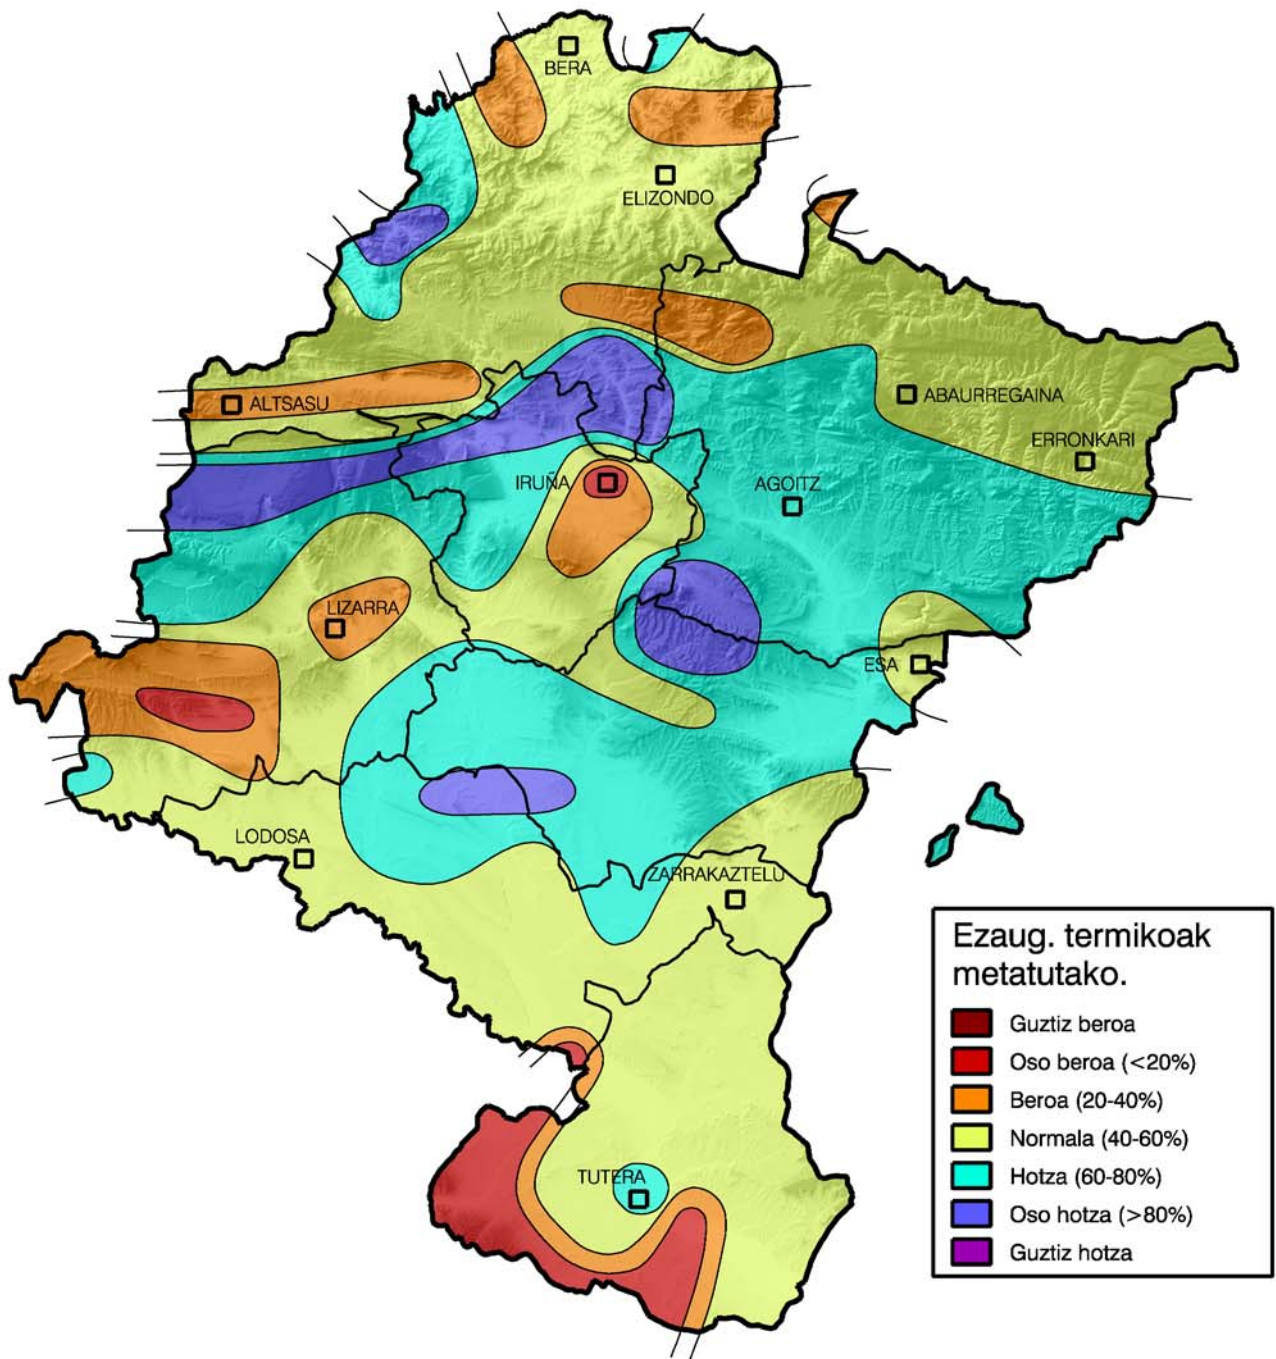

Metatutako tenperaturaren maiztasunen azterketa.

Epea: 2010eko irailaren 1etik

2011ko Uztailaren 31ra

Nafarroako Gobernua

Landa Garapen, Industria, Enplegu
eta Ingurumen Departamentua