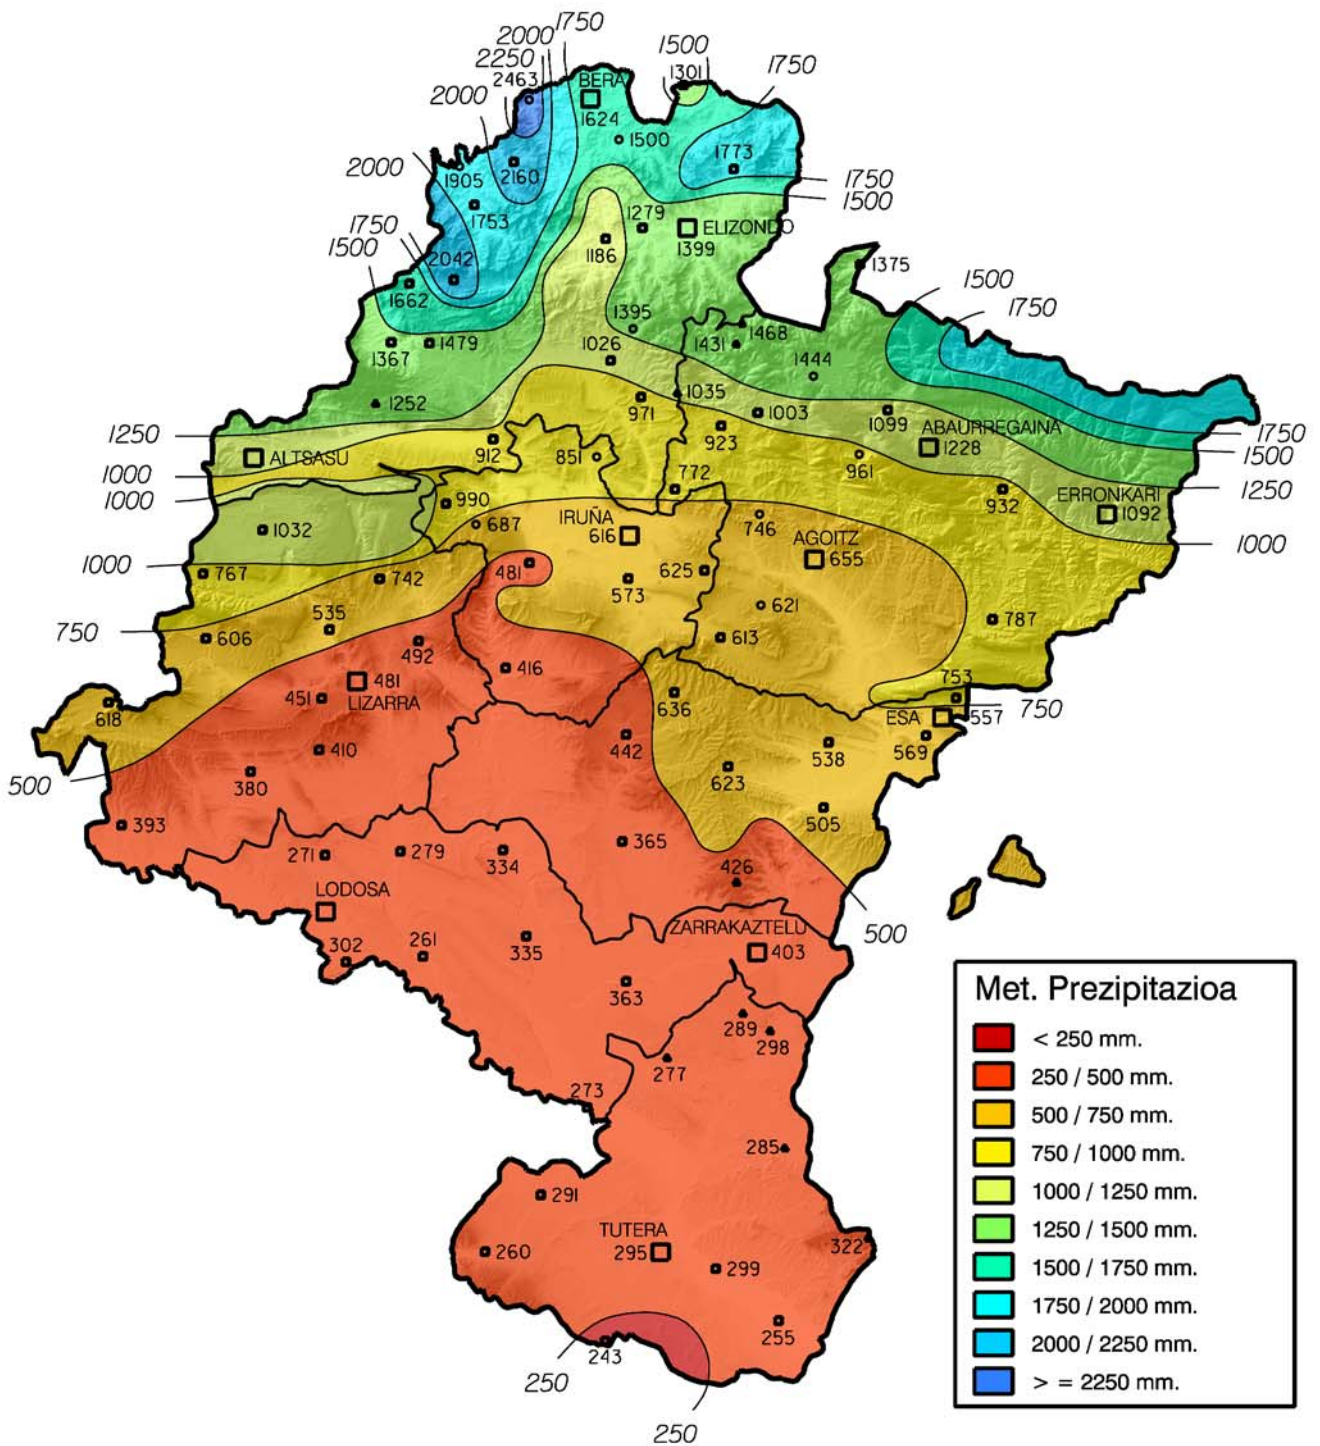

Metatutako prezipitazioa, mm-tan  
 2010eko irailaren 1etik 2011ko Abuztuaren 31ra

**Nafarroako Gobernua**  
 Landa Garapen, Industria, Enplegu  
 eta Ingurumen Departamentua