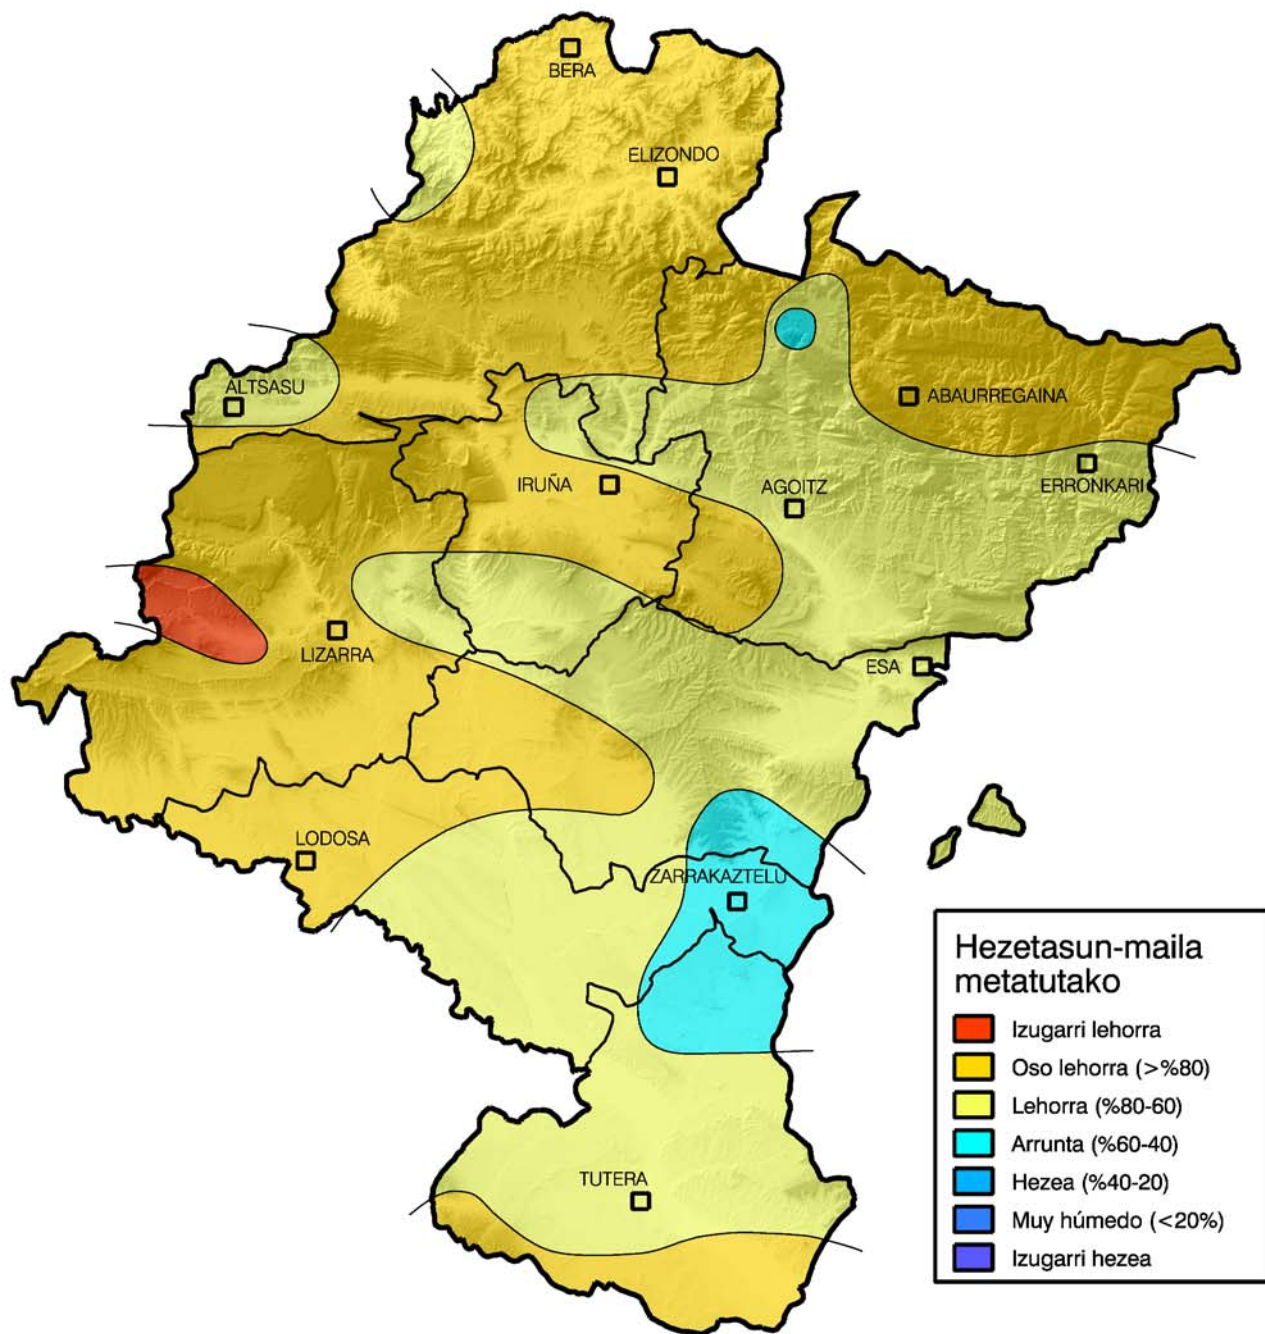

Metatutako prezipitazioaren maiztasunen azterketa.

Epea: 2010eko irailaren 1etik

2011ko Abuztuaren 31ra

Nafarroako Gobernua

Landa Garapen, Industria, Enplegu
eta Ingurumen Departamentua