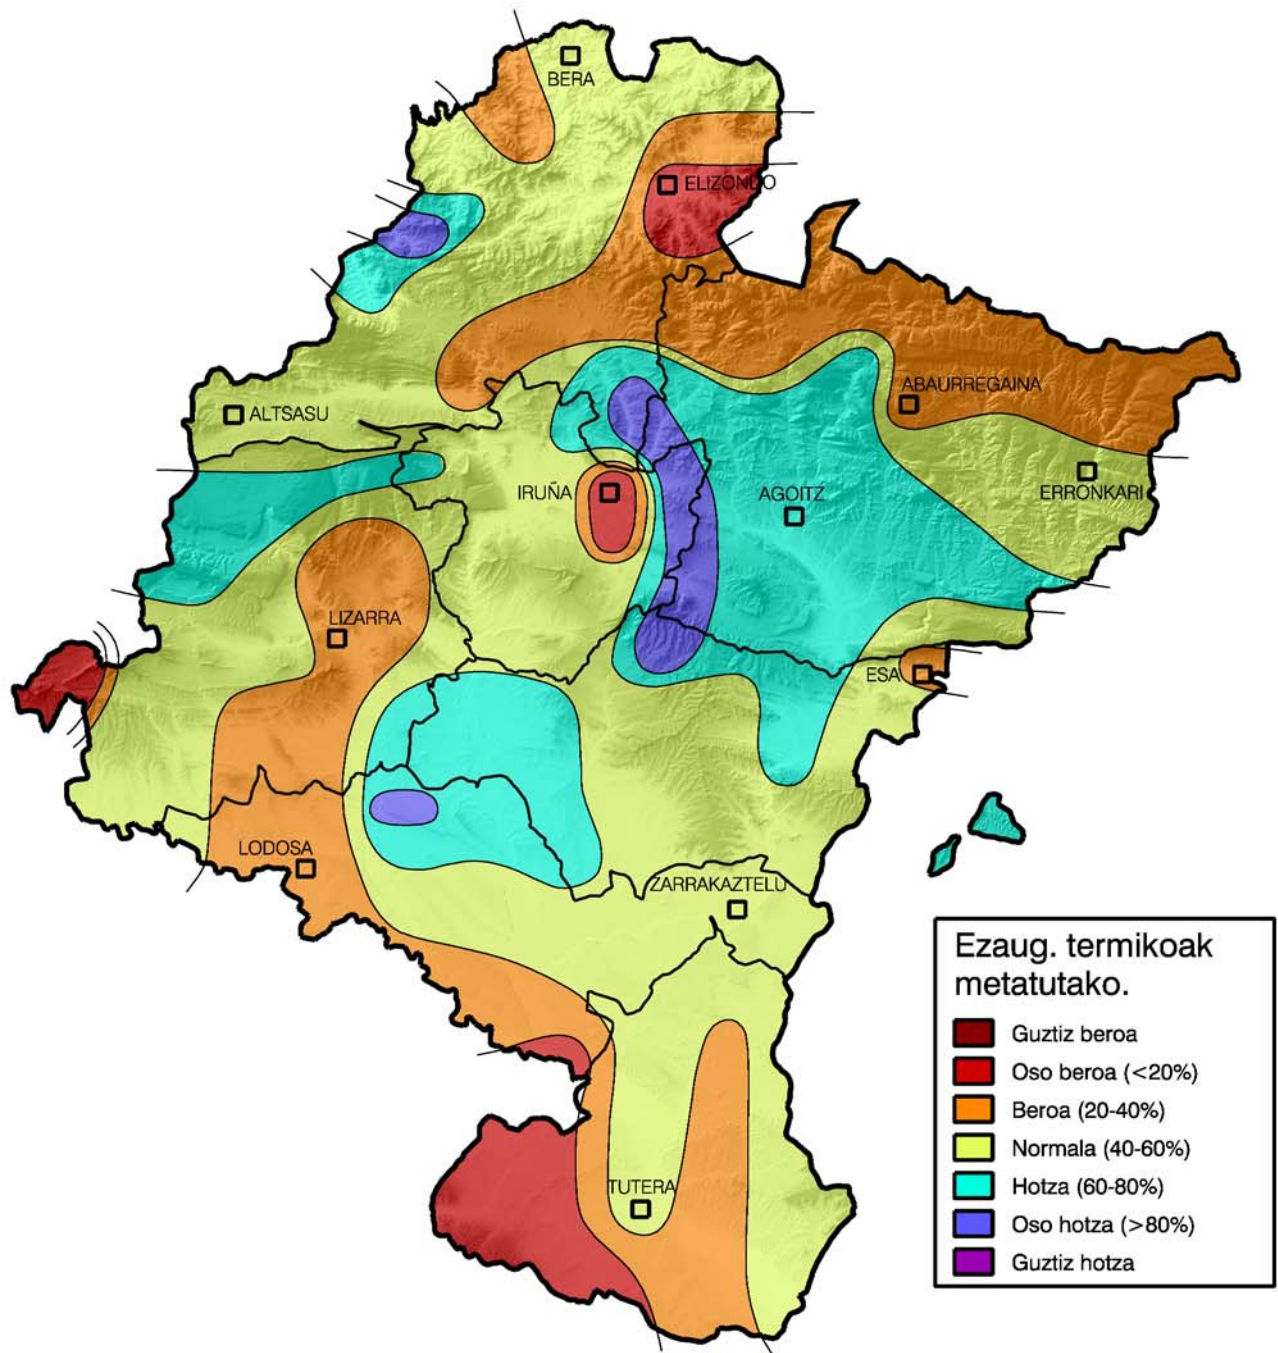

Metatutako tenperaturaren maiztasunen azterketa.

Epea: 2010eko irailaren 1etik

2011ko Abuztuaren 31ra

Nafarroako Gobernua

Landa Garapen, Industria, Enplegu
eta Ingurumen Departamentua