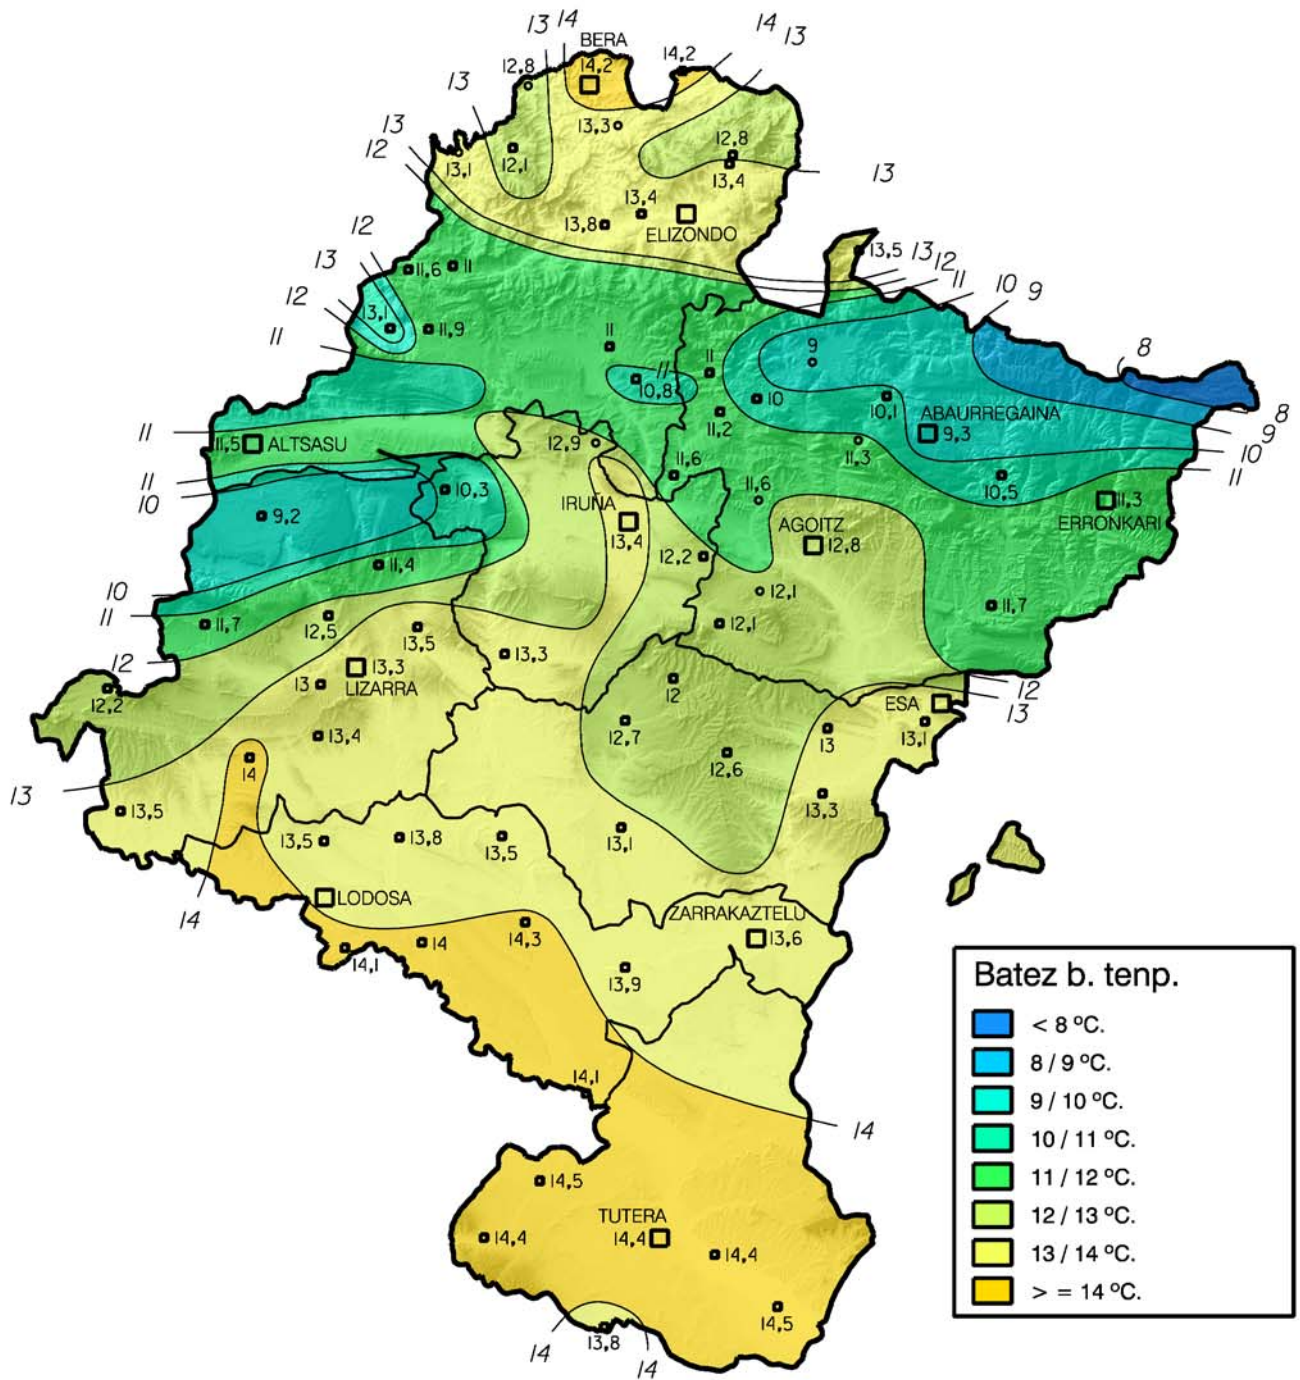

Batez besteko temperatura (°C). 2010-2011 nekazaritza-urtea

Nafarroako Gobernua
Landa Garapen, Industria, Enplegu
eta Ingurumen Departamentua