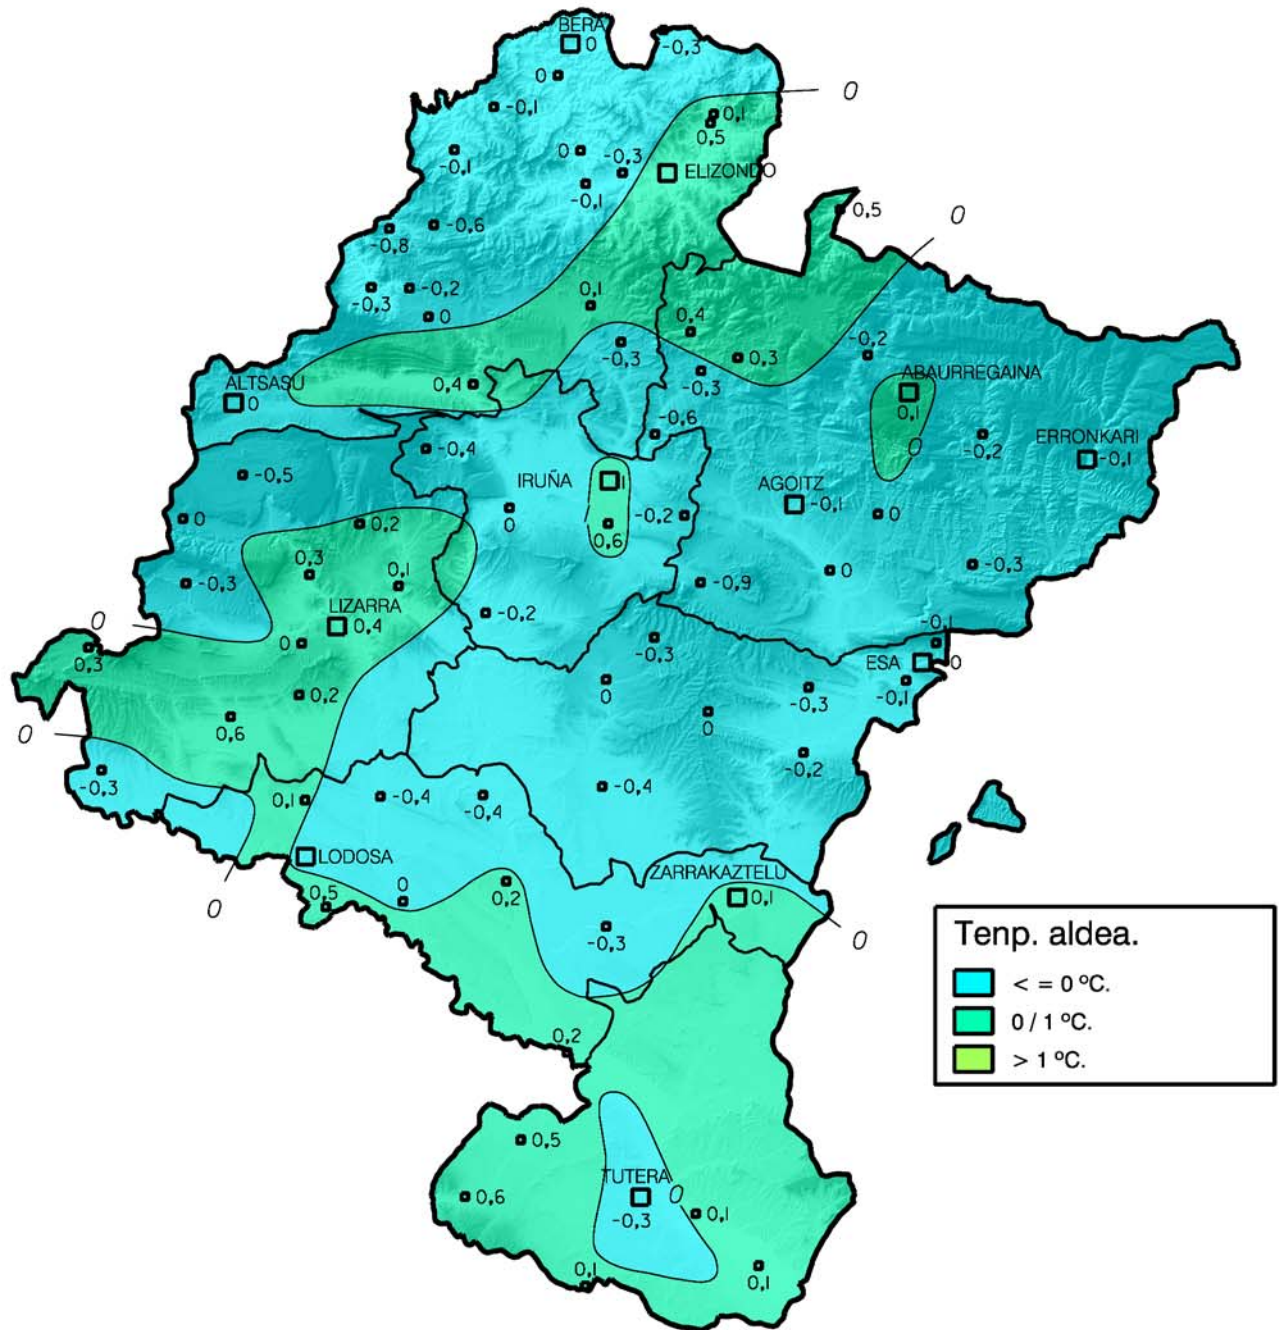

Batez besteko temperaturaren (°C) eta
batez besteko historikoaren arteko aldea. 2010-2011 nezkazaritza-urtea

Nafarroako Gobernua
Landa Garapen, Industria, Enplegu
eta Ingurumen Departamentua