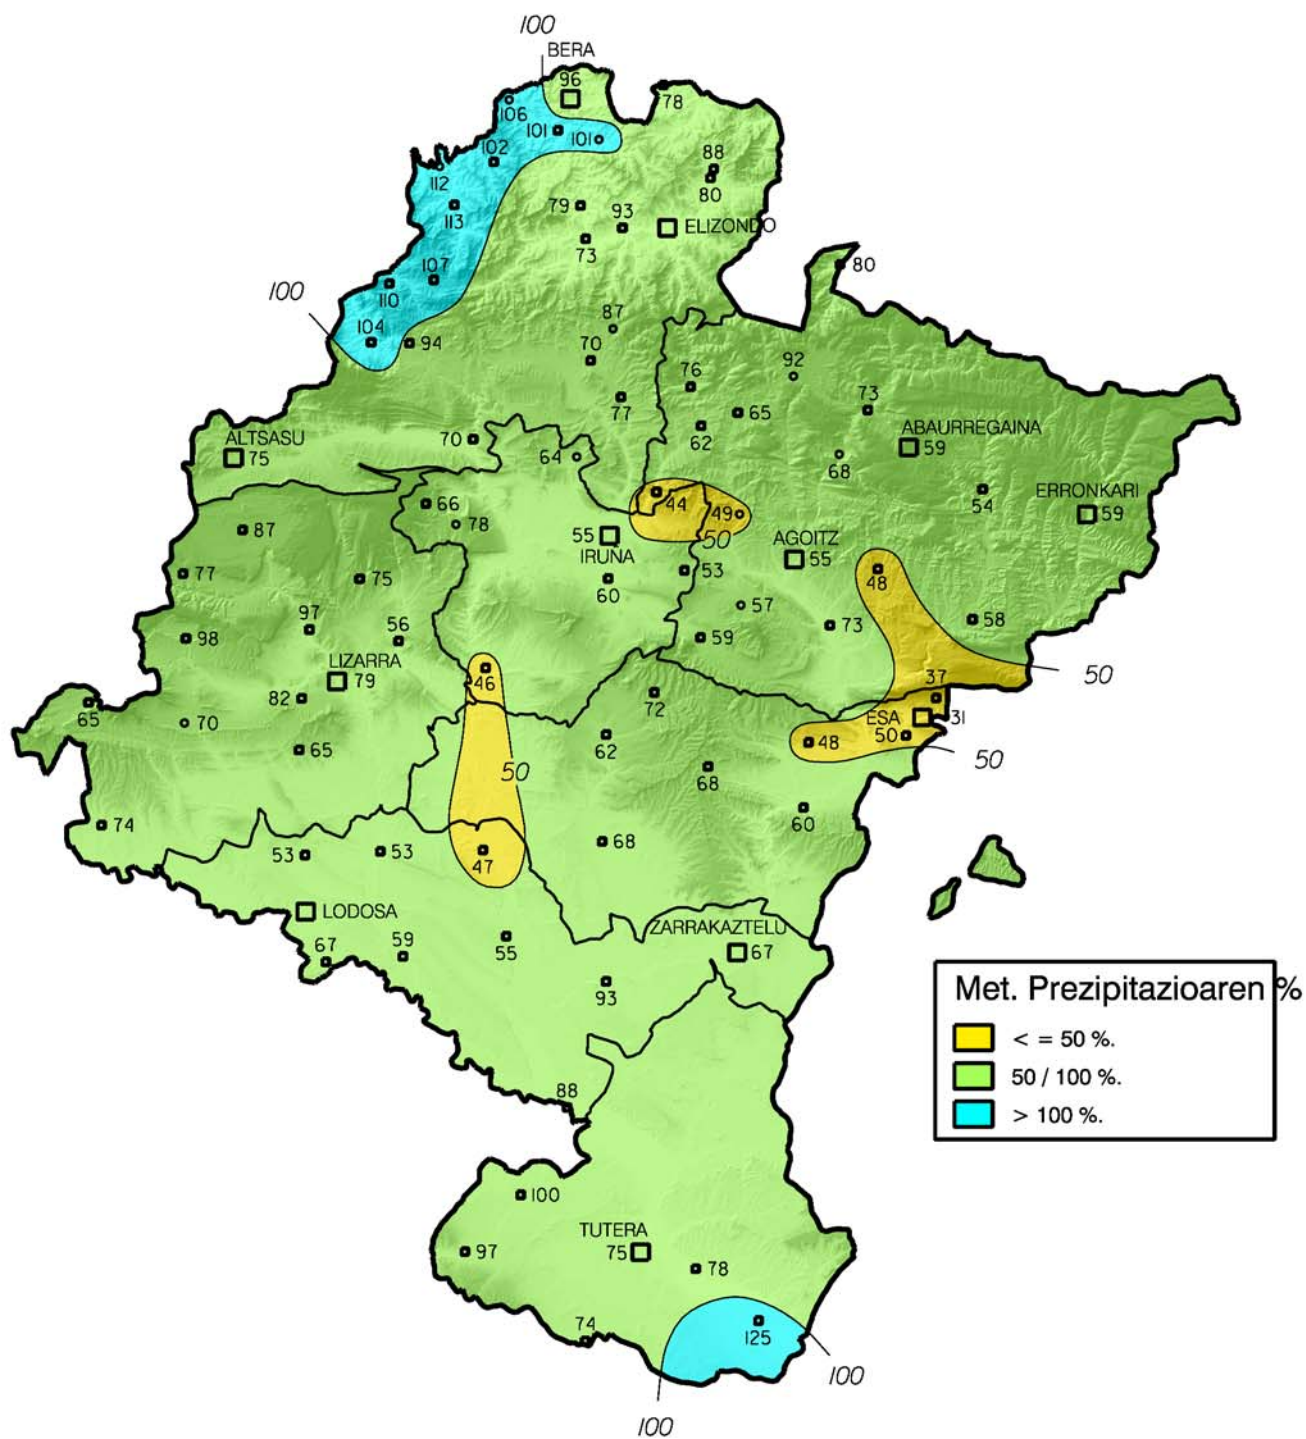

Metatutako prezipitazioaren ehunekoak,  
 batez besteko historikoarekin alderatuta. Epea: 2011ko irailaren 1etik  
 2011ko Azaroaren 30ra

**Nafarroako Gobernua**  
 Landa Garapen, Industria, Enplegu  
 eta Ingurumen Departamentua