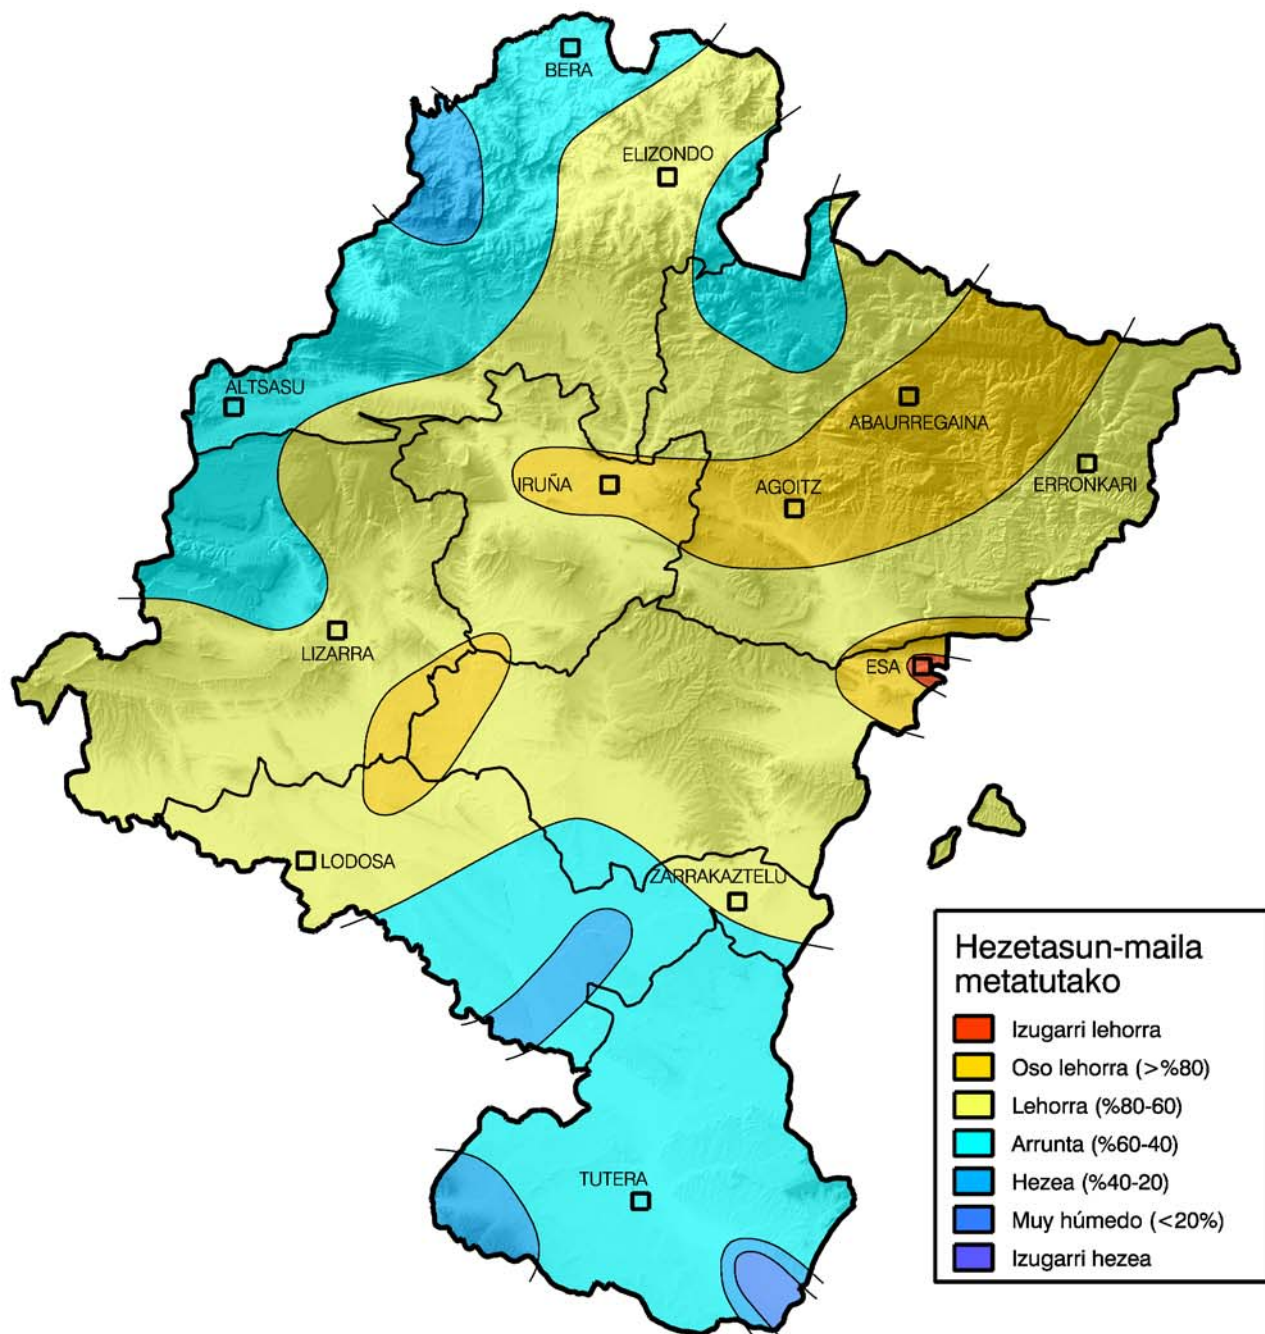

# Metatutako prezipitazioaren maiztasunen azterketa.

Epea: 2011ko irailaren 1etik

2011ko Azaroaren 30ra

**Nafarroako Gobernua**

Landa Garapen, Industria, Enplegu  
eta Ingurumen Departamentua