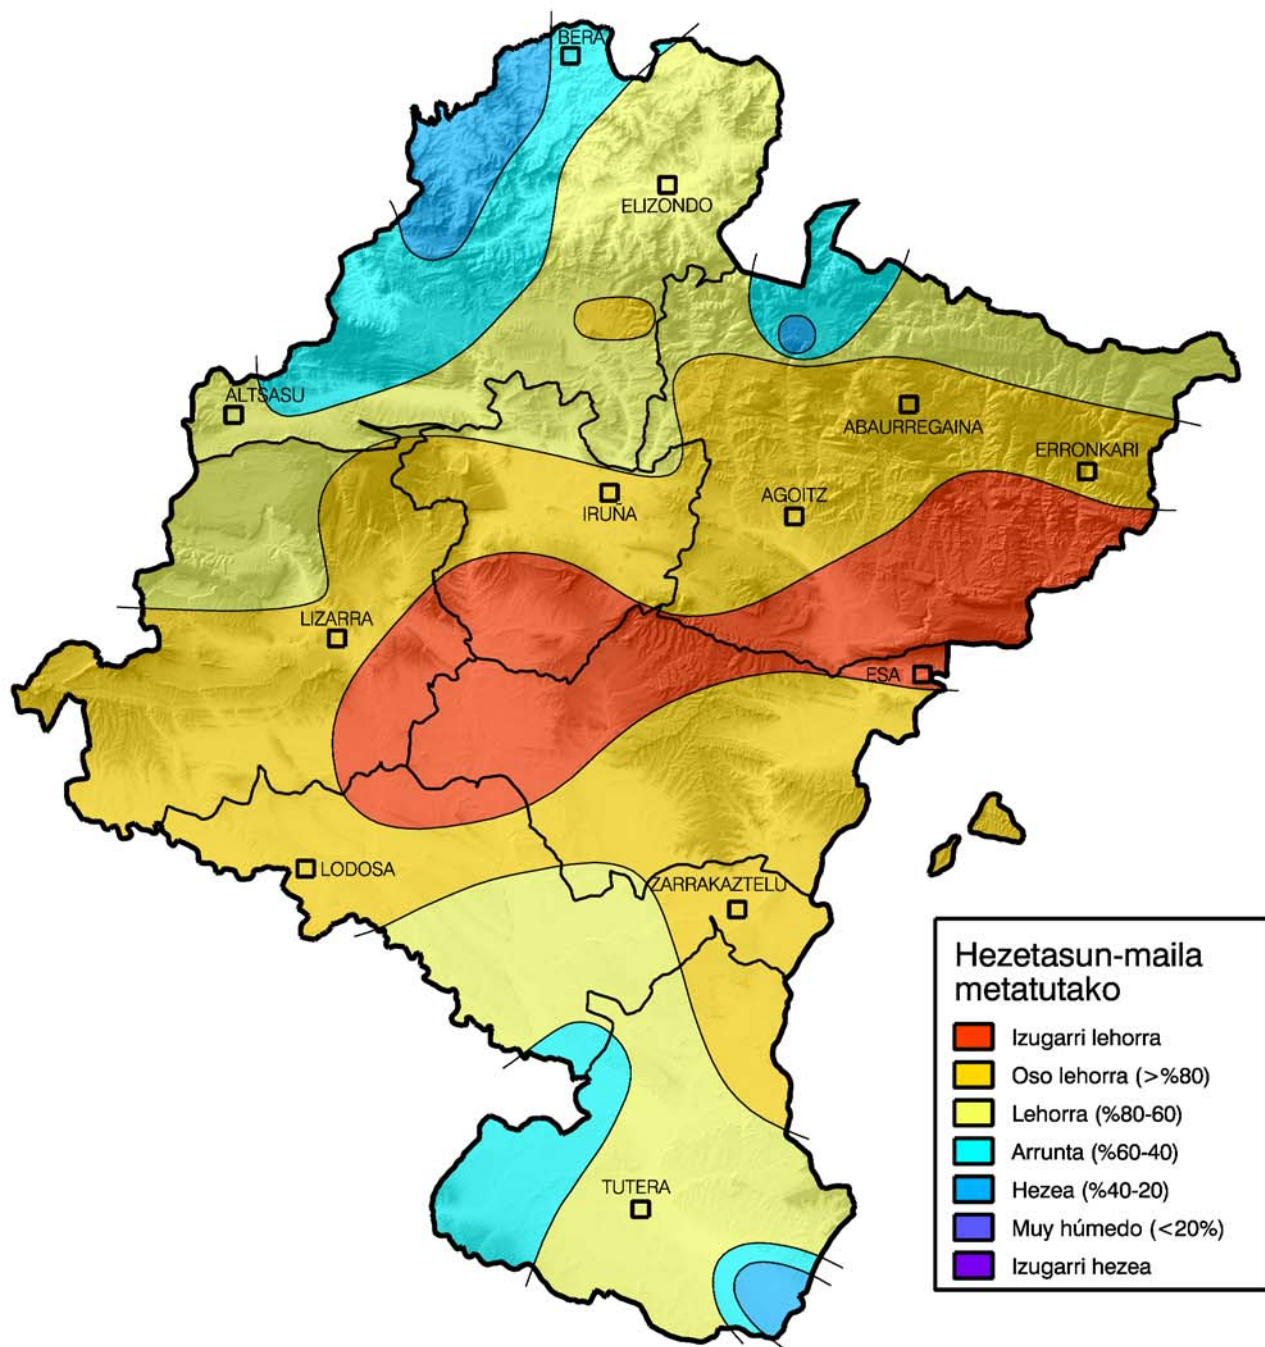

# Metatutako prezipitazioaren maiztasunen azterketa.

Epea: 2011ko irailaren 1etik

2012ko Urtarrilaren 31ra

**Nafarroako Gobernua**

Landa Garapen, Industria, Enplegu  
eta Ingurumen Departamentua