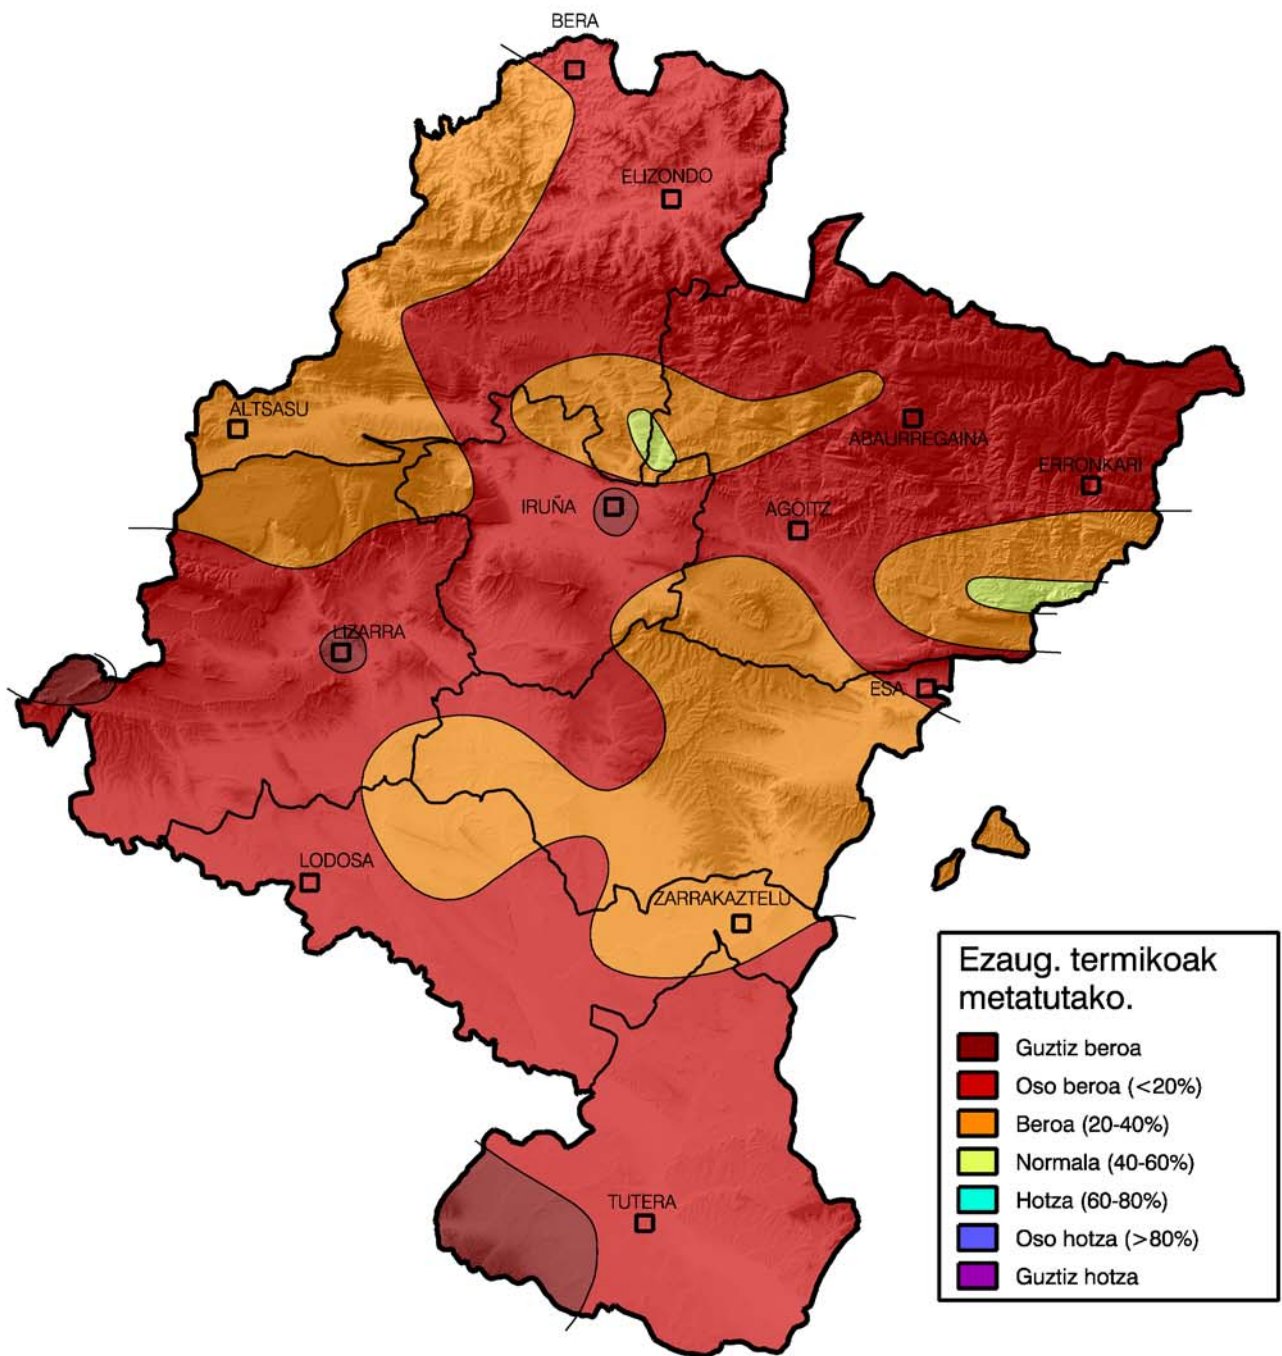

Metatutako tenperaturaren maiztasunen azterketa.

Epea: 2011ko irailaren 1etik

2012ko Urtarrilaren 31ra

Nafarroako Gobernua

Landa Garapen, Industria, Enplegu
eta Ingurumen Departamentua