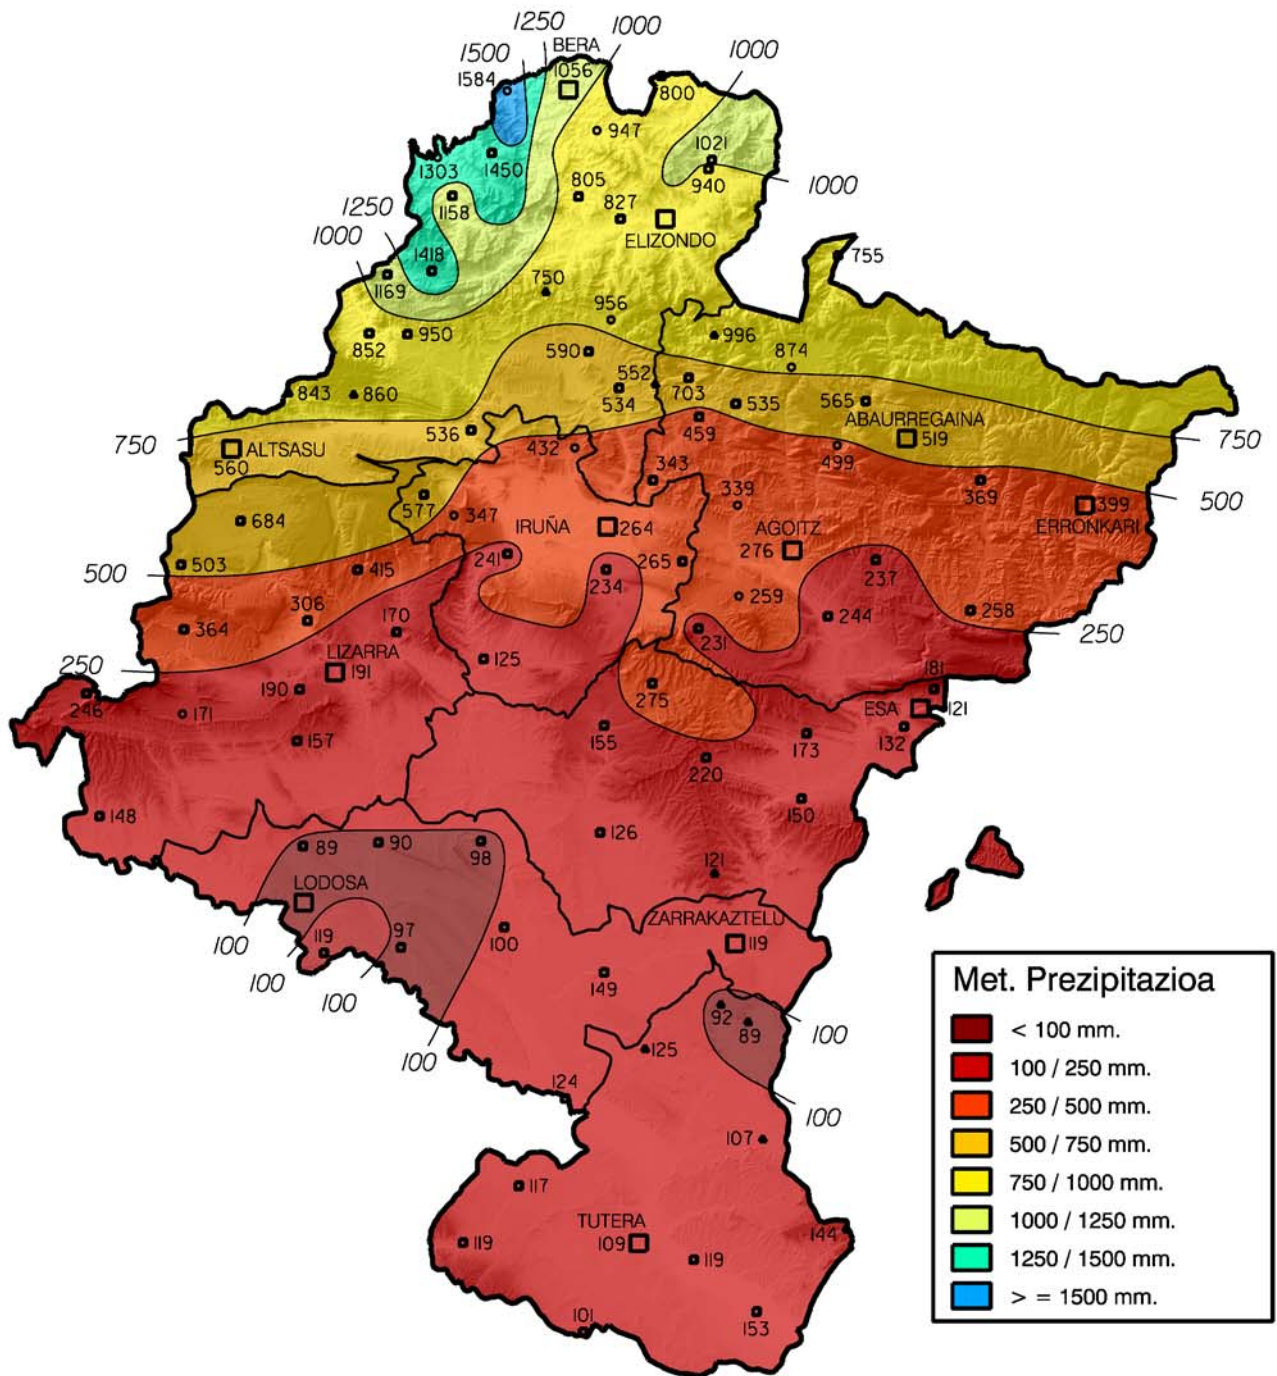

Metatutako prezipitazioa, mm-tan
 2011ko irailaren 1etik 2012ko Otsailaren 29ra

Nafarroako Gobernua
 Landa Garapen, Industria, Enplegu
 eta Ingurumen Departamentua