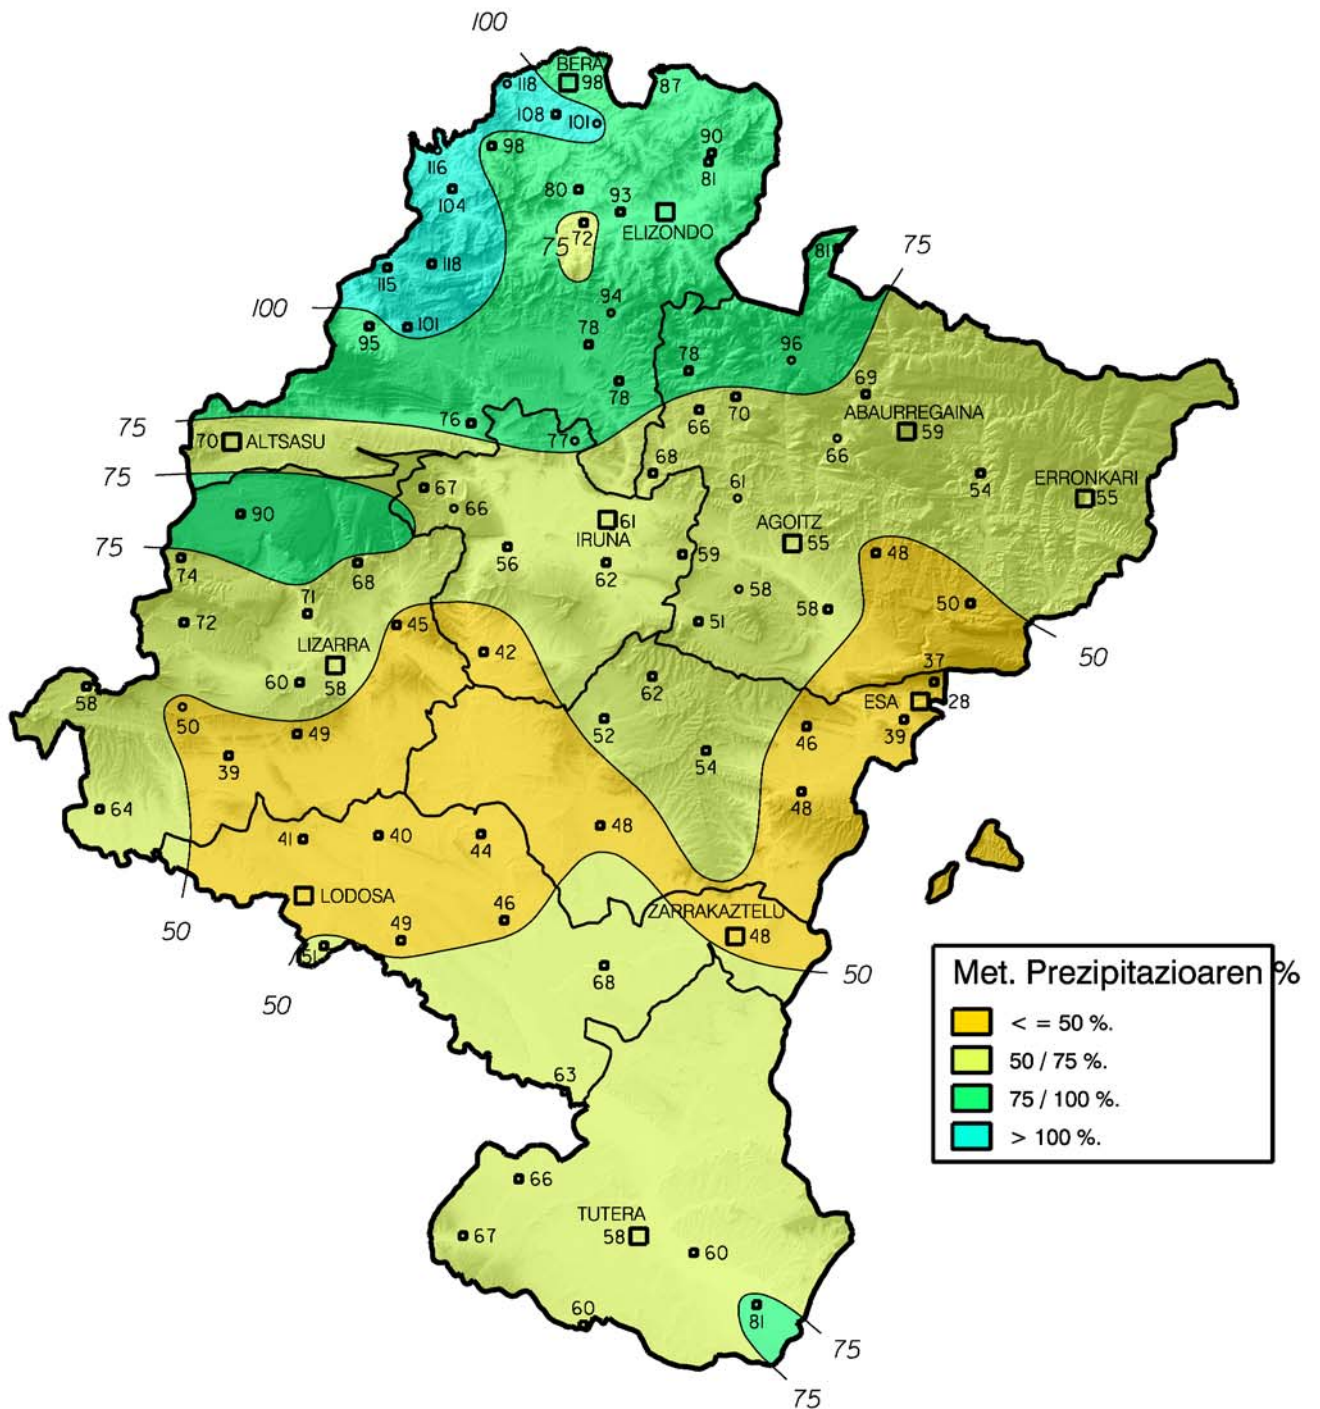

Metatutako prezipitazioaren ehunekoa,  
batez besteko historikoarekin alderatuta. Epea: 2011ko irailaren 1etik  
2012ko Otsailaren 29ra

**Nafarroako Gobernua**

Landa Garapen, Industria, Enplegu  
eta Ingurumen Departamentua