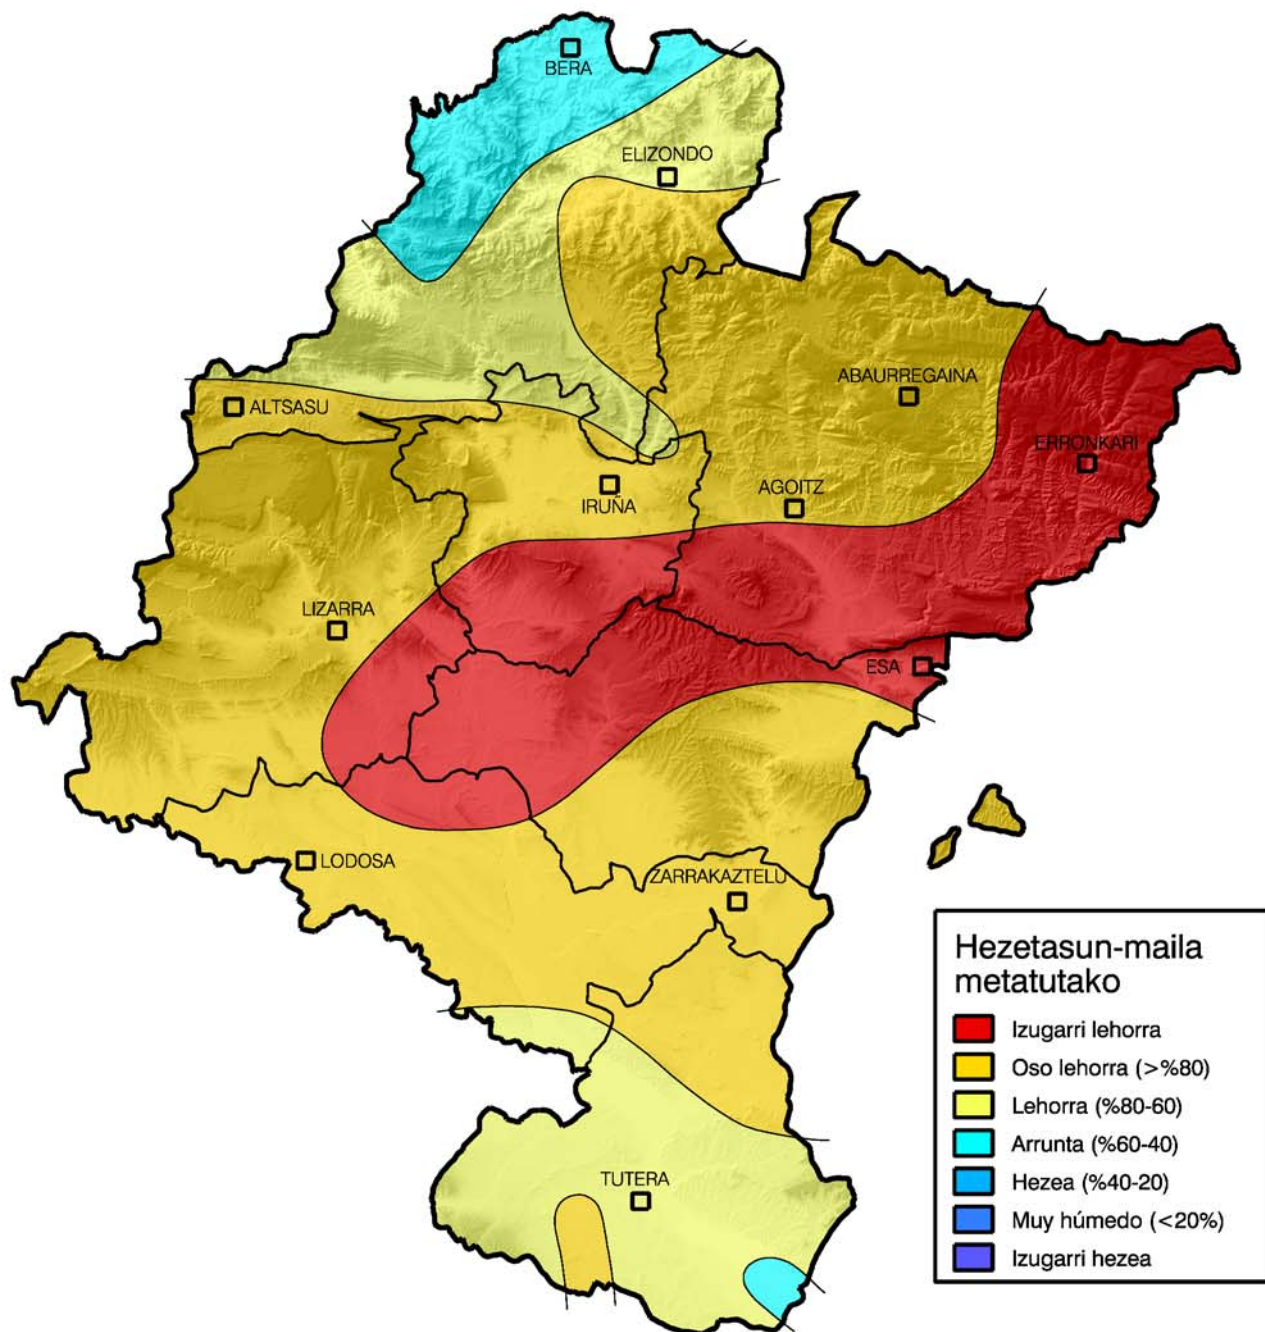

Metatutako prezipitazioaren maiztasunen azterketa.

Epea: 2011ko irailaren 1etik

2012ko Otsailaren 29ra

Nafarroako Gobernua

Landa Garapen, Industria, Enplegu
eta Ingurumen Departamentua