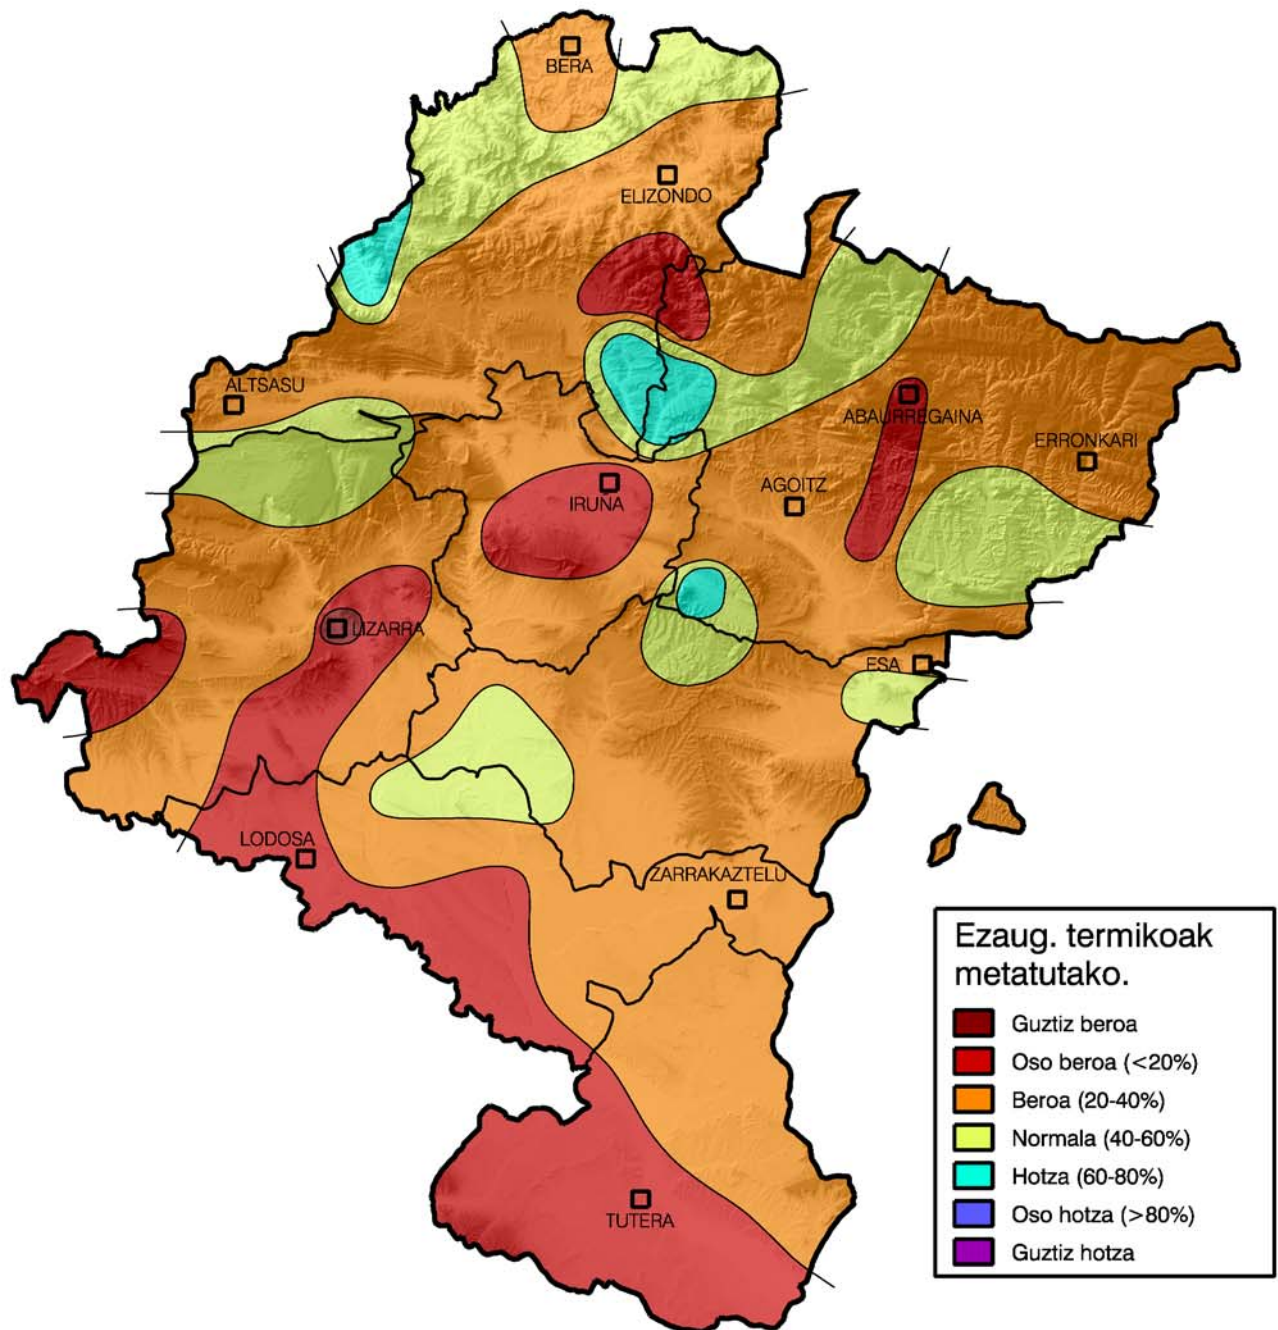

Metatutako temperaturaren maiztasunen azterketa.

Epea: 2011ko irailaren 1etik

2012ko Otsailaren 29ra

Nafarroako Gobernua

Landa Garapen, Industria, Enplegu
eta Ingurumen Departamentua